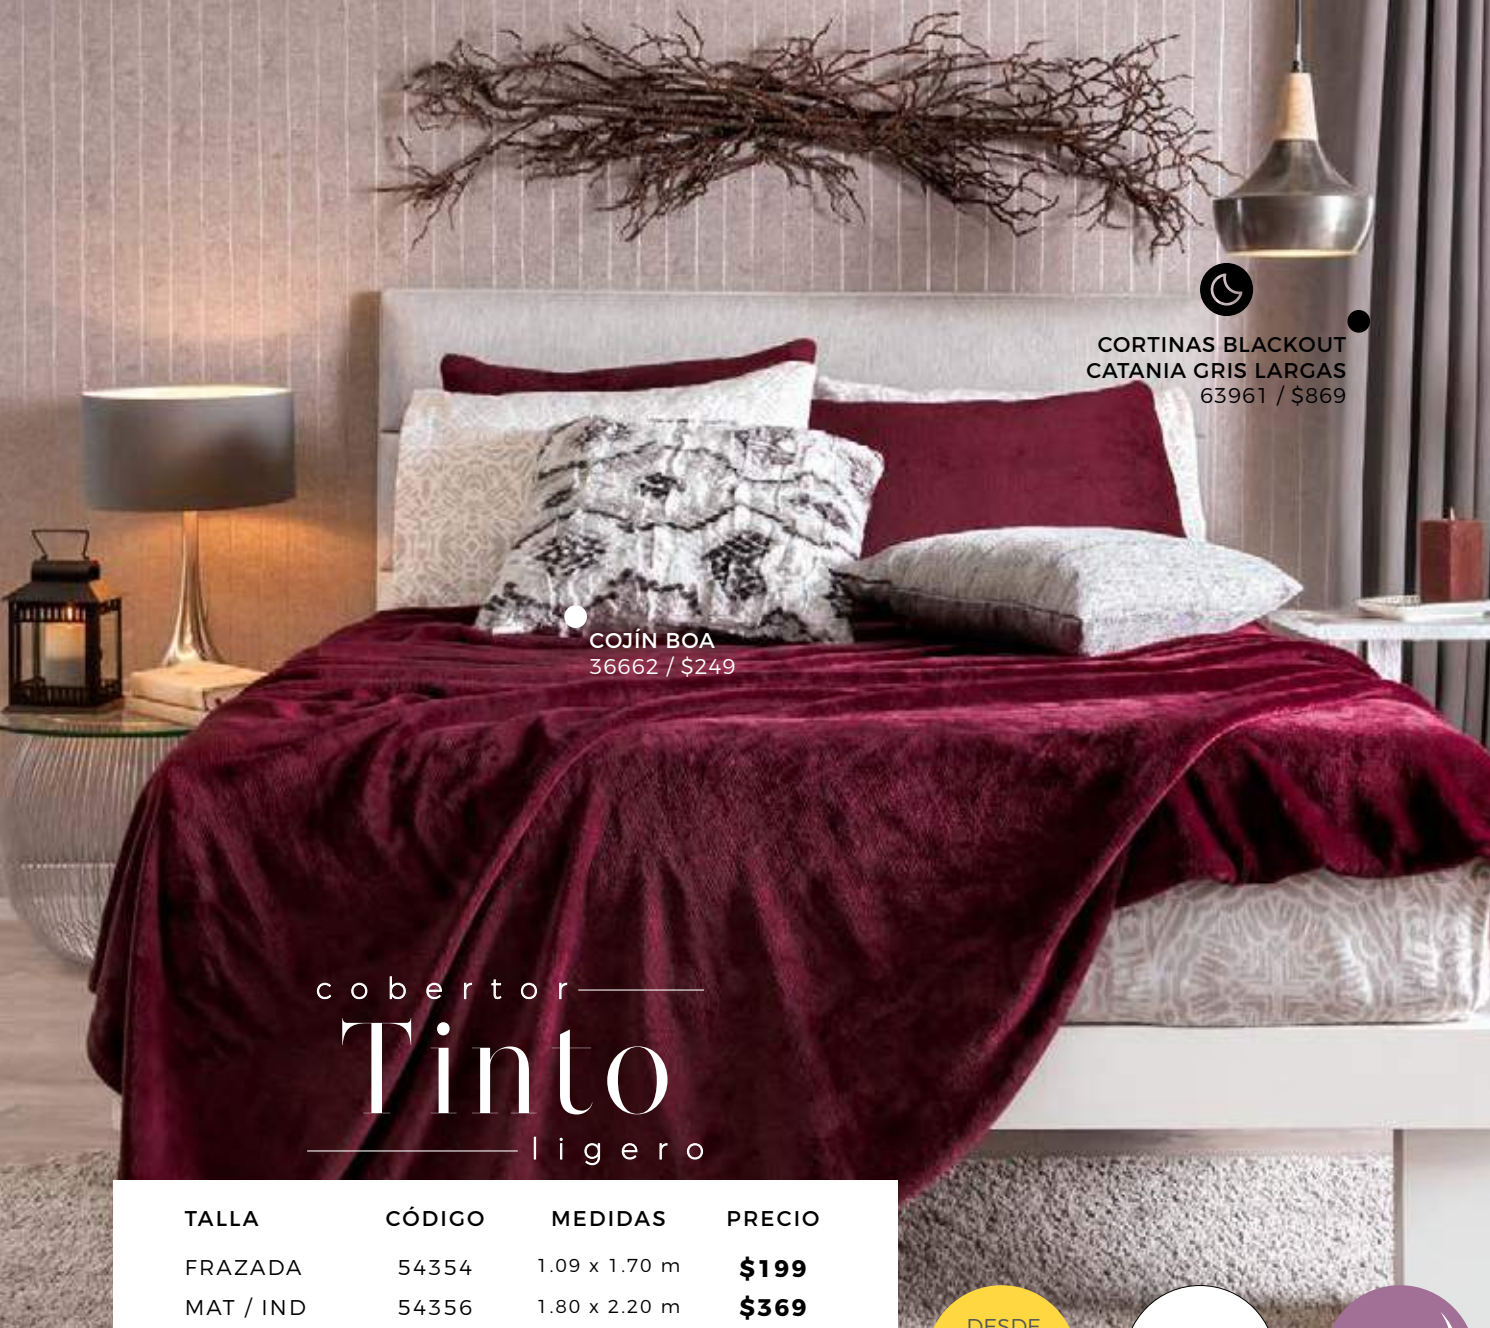

SÁBANAS FRANELA WINNIPEG MAT
24617 / $1,149

CORTINAS BLACKOUT CATANIA GRIS LARGAS
63961 / $869

COJÍN BOA
36662 / $249

cobertor
Tinto
ligero

TALLA	CÓDIGO	MEDIDAS	PRECIO
FRAZADA	54354	1.09 x 1.70 m	$199
MAT / IND	54356	1.80 x 2.20 m	$369
KS / QS	54357	2.40 x 2.20 m	$499

*Cojines, sábanas y complementos se venden por separado.

DESDE
$199
TALLA
FRAZADA