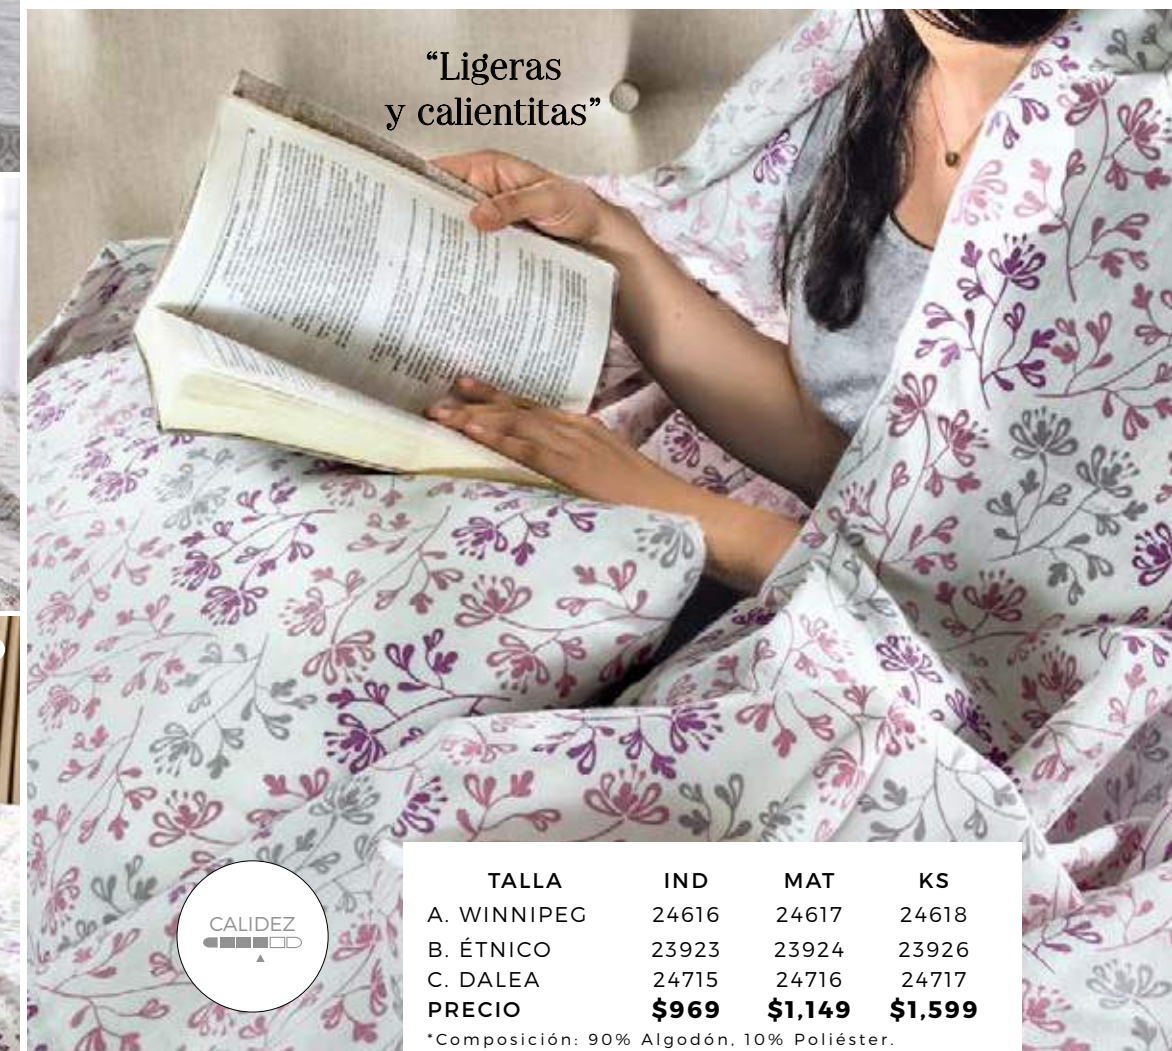

Franela

de algodón

- Además de ser decorativas son adecuadas para las épocas más frías.

“Ligeras y calientitas”

Jgo. de sábanas IND incluye: 1 sábana plana, 1 funda de almohada y 1 sábana de cajón.
Jgo. de sábanas MAT y KS incluye: 1 sábana plana, 2 fundas de almohada y 1 sábana de cajón.

TALLA	IND	MAT	KS
A. WINNIPEG	24616	24617	24618
B. ÉTNICO	23923	23924	23926
C. DALEA	24715	24716	24717
PRECIO	$969	$1,149	$1,599
*Composición: 90% Algodón, 10% Poliéster.