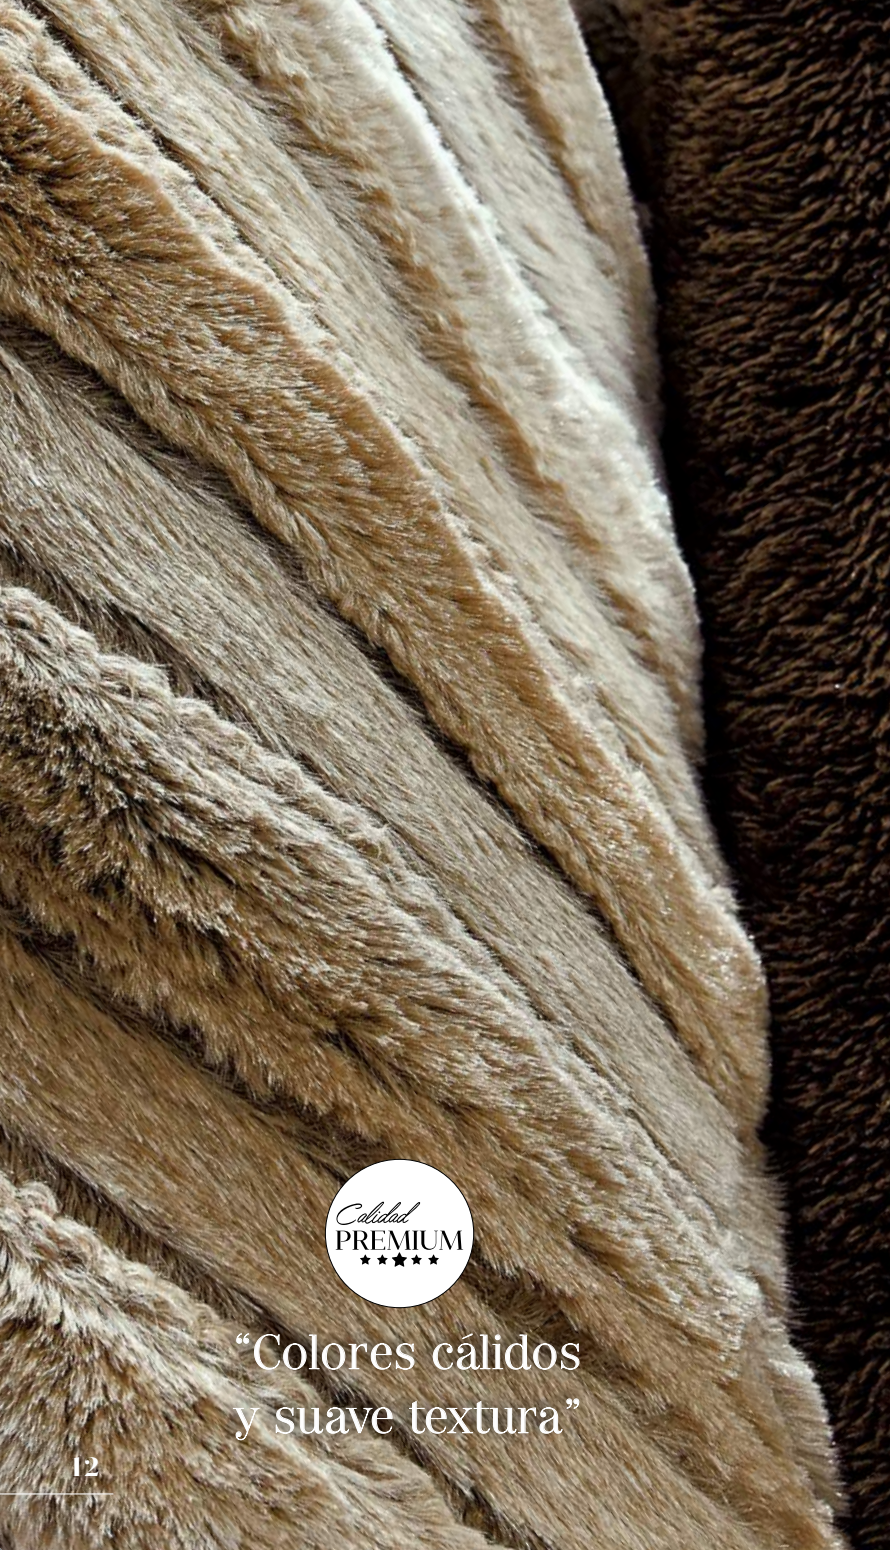

“Colores cálidos
y suave textura”