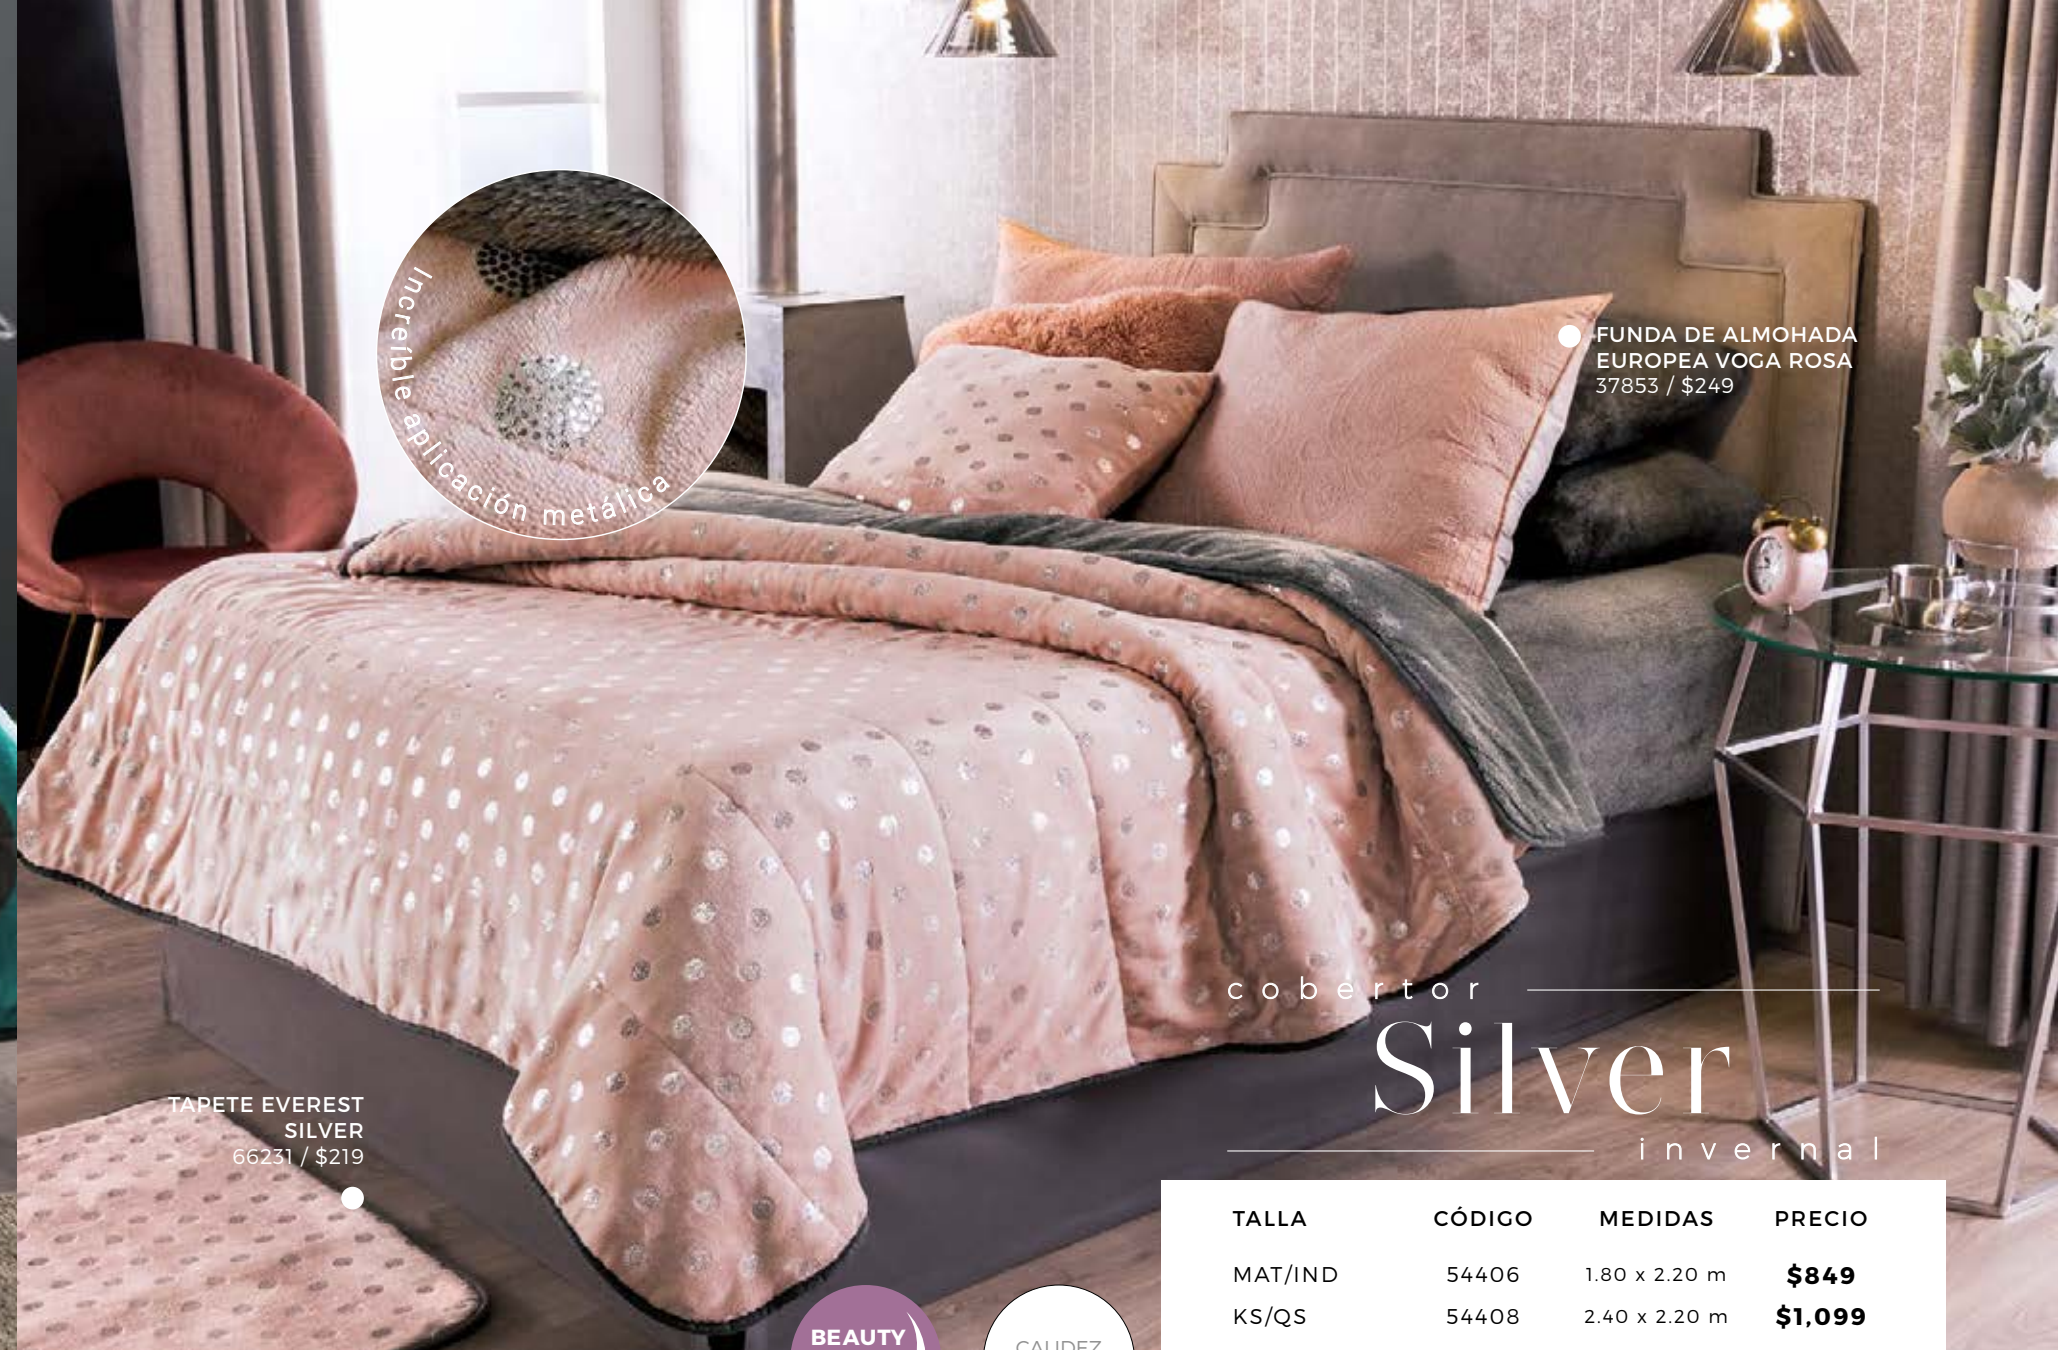

FUNDA DE ALMOHADA
EUROPEA VOGA ROSA
37853 / $249