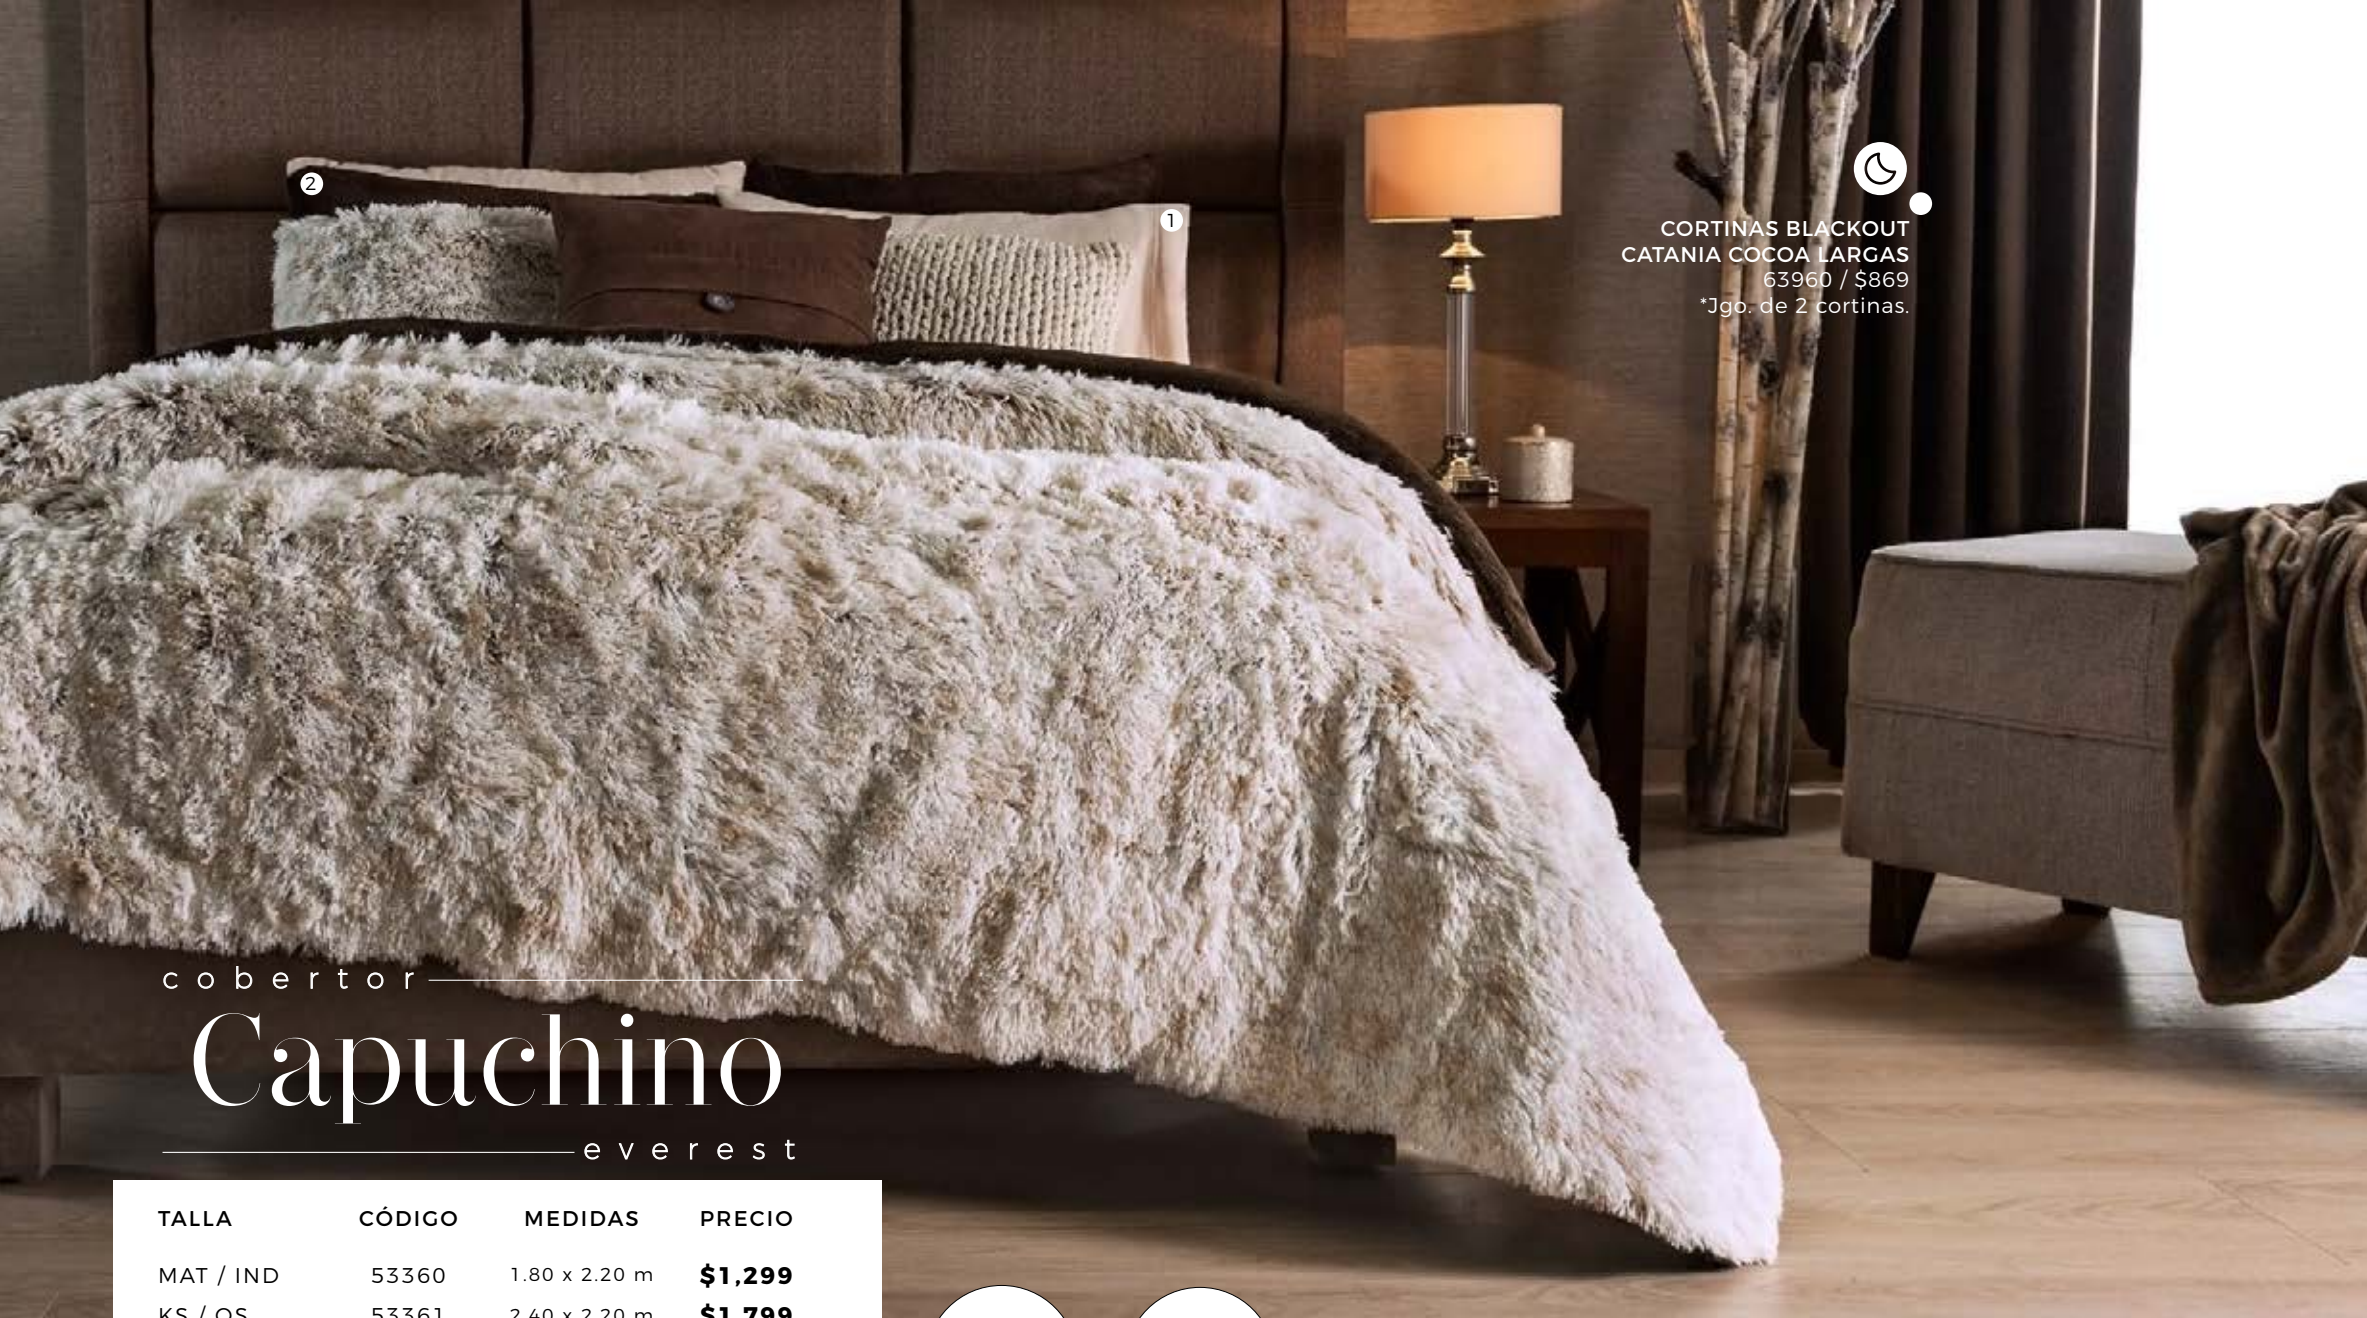

CORTINAS BLACKOUT
CATANIA COCOA LARGAS
63960 / $869
*Jgo. de 2 cortinas.

cobertor

Capuchino

everest

TALLA	CÓDIGO	MEDIDAS	PRECIO
MAT / IND	53360	1.80 x 2.20 m	$1,299
KS / QS	53361	2.40 x 2.20 m	$1,799
KS XL	54110	2.75 x 2.25 m	$1,999

*Cojines, sábanas y complementos se venden por separado.