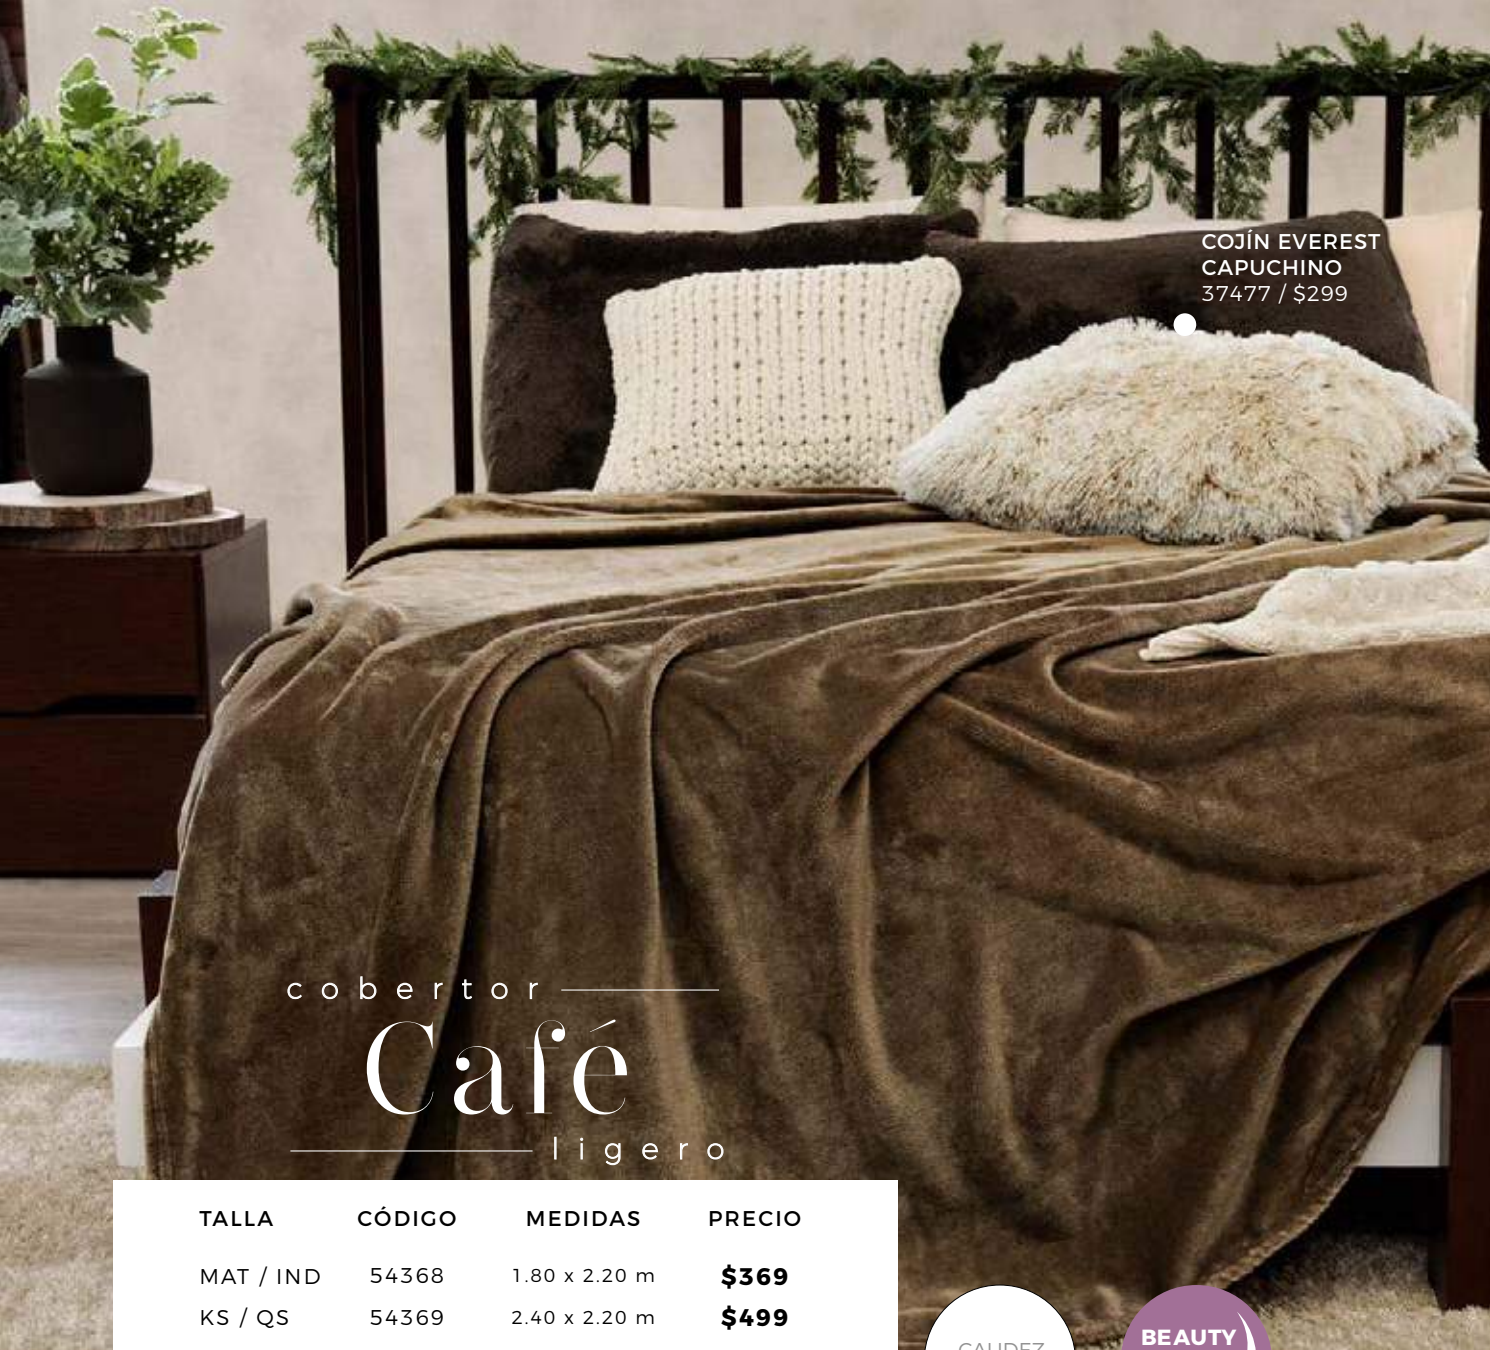

CALIDEZ

DESDE
\$ 199
TALLA
FRAZADA

TALLA	CÓDIGO	MEDIDAS	PRECIO
FRAZADA	52250	1.09 x 1.70 m	\$199
MAT / IND	52251	1.80 x 2.20 m	\$349
KS / QS	52253	2.40 x 2.20 m	\$479

*Cojines, sábanas y complementos se venden por separado.