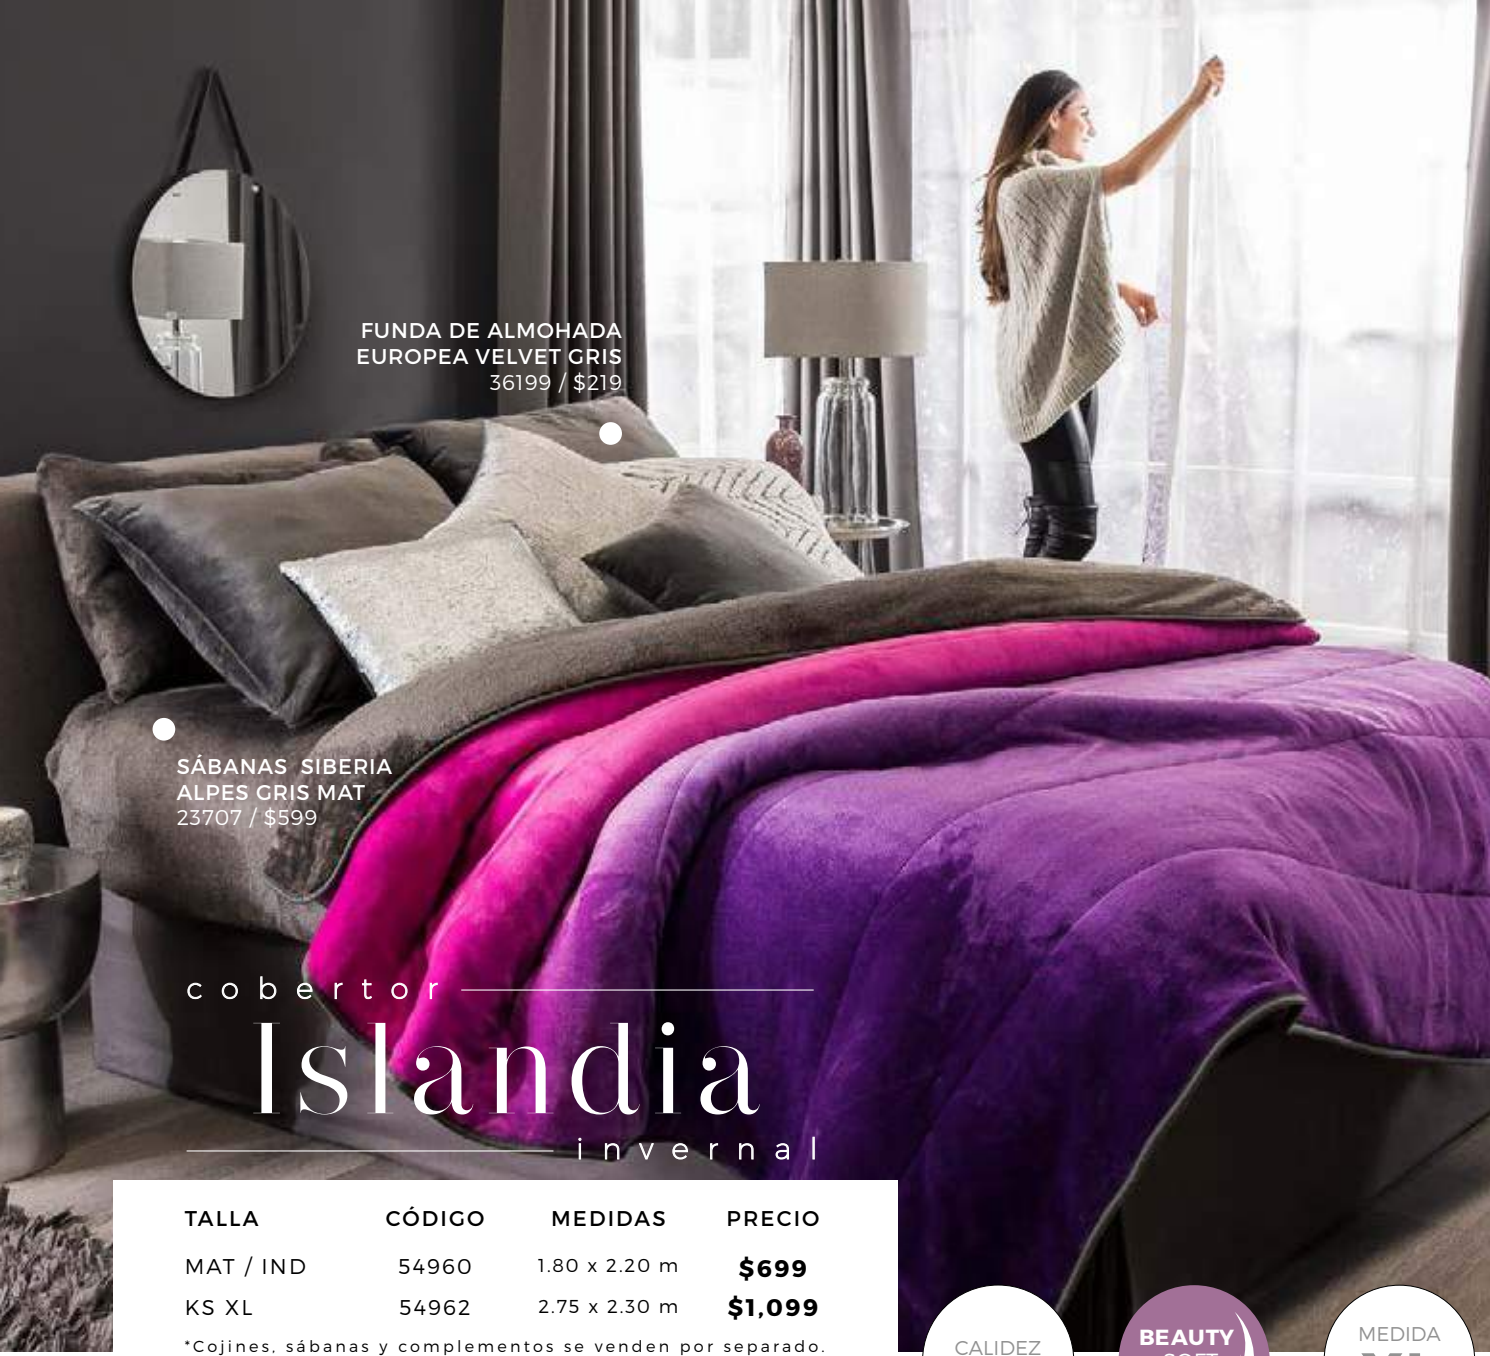

FUNDA DE ALMOHADA EUROPEA VELVET GRIS 36199 / $219

SÁBANAS SIBERIA ALPES GRIS MAT 23707 / $599

cobertor
Islandia
invernal

TALLA	CÓDIGO	MEDIDAS	PRECIO
MAT / IND	54960	1.80 x 2.20 m	$699
KS XL	54962	2.75 x 2.30 m	$1,099

*Cojines, sábanas y complementos se venden por separado.

TEN. DEN. CIA