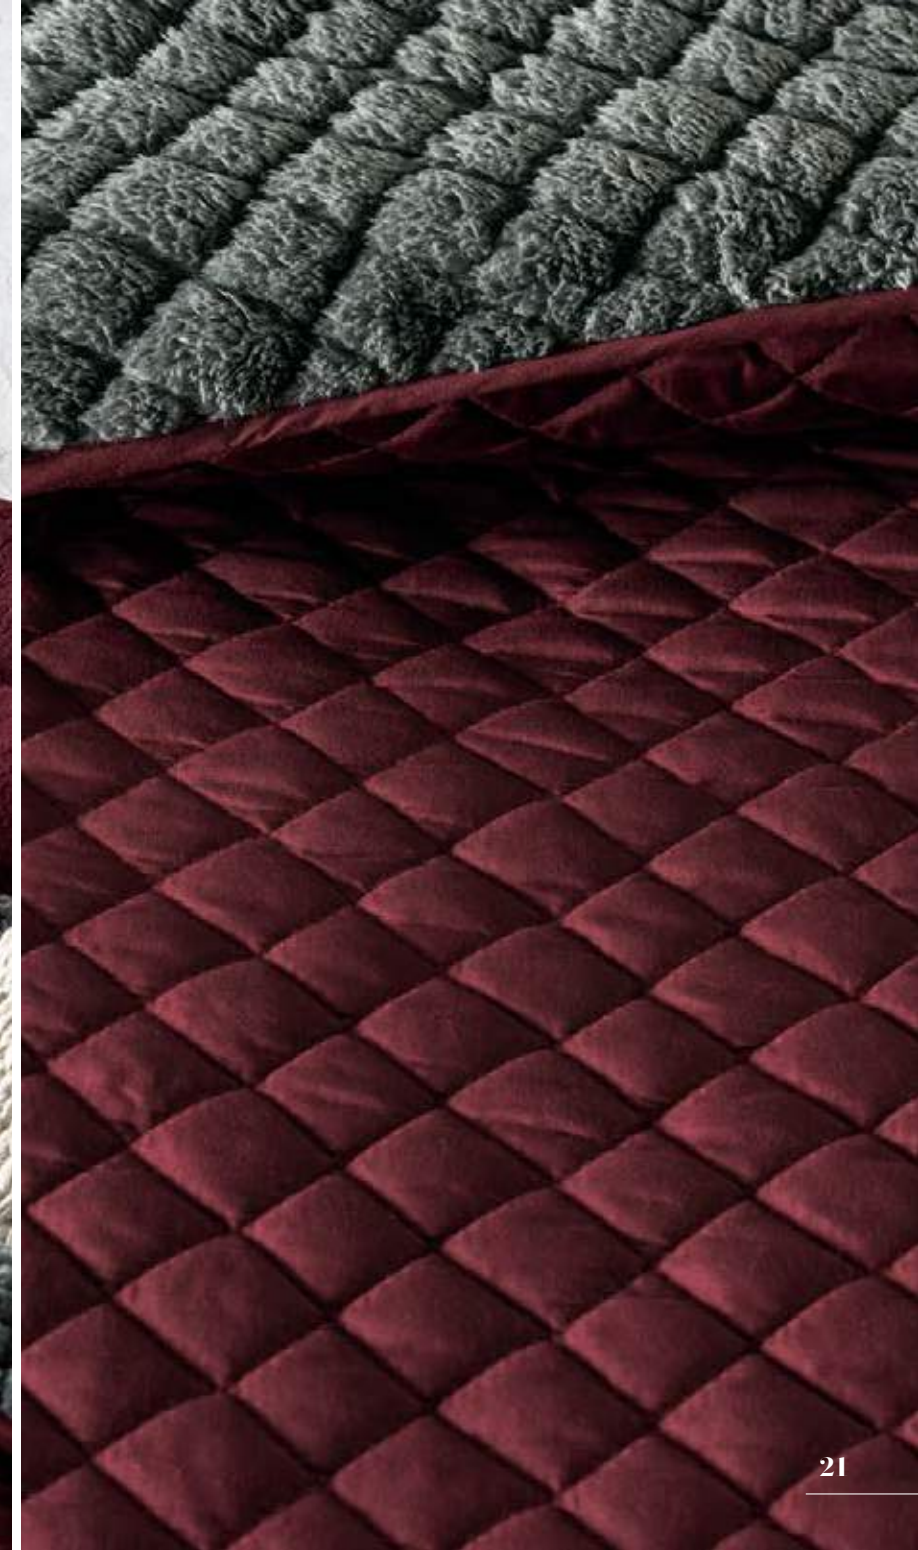

*Gamuza soft con
bordado

*Agradables aromas
invernales

DIFUSOR
MANZANA / CANELA
57036 / \$199

complementos

1. Sábanas Polar Perla MAT · 22677 · **\$799**
2. Funda de almohada Alpes Café STD · 35685 · **\$149**
3. Cojín Gold · 36811 · **\$279**