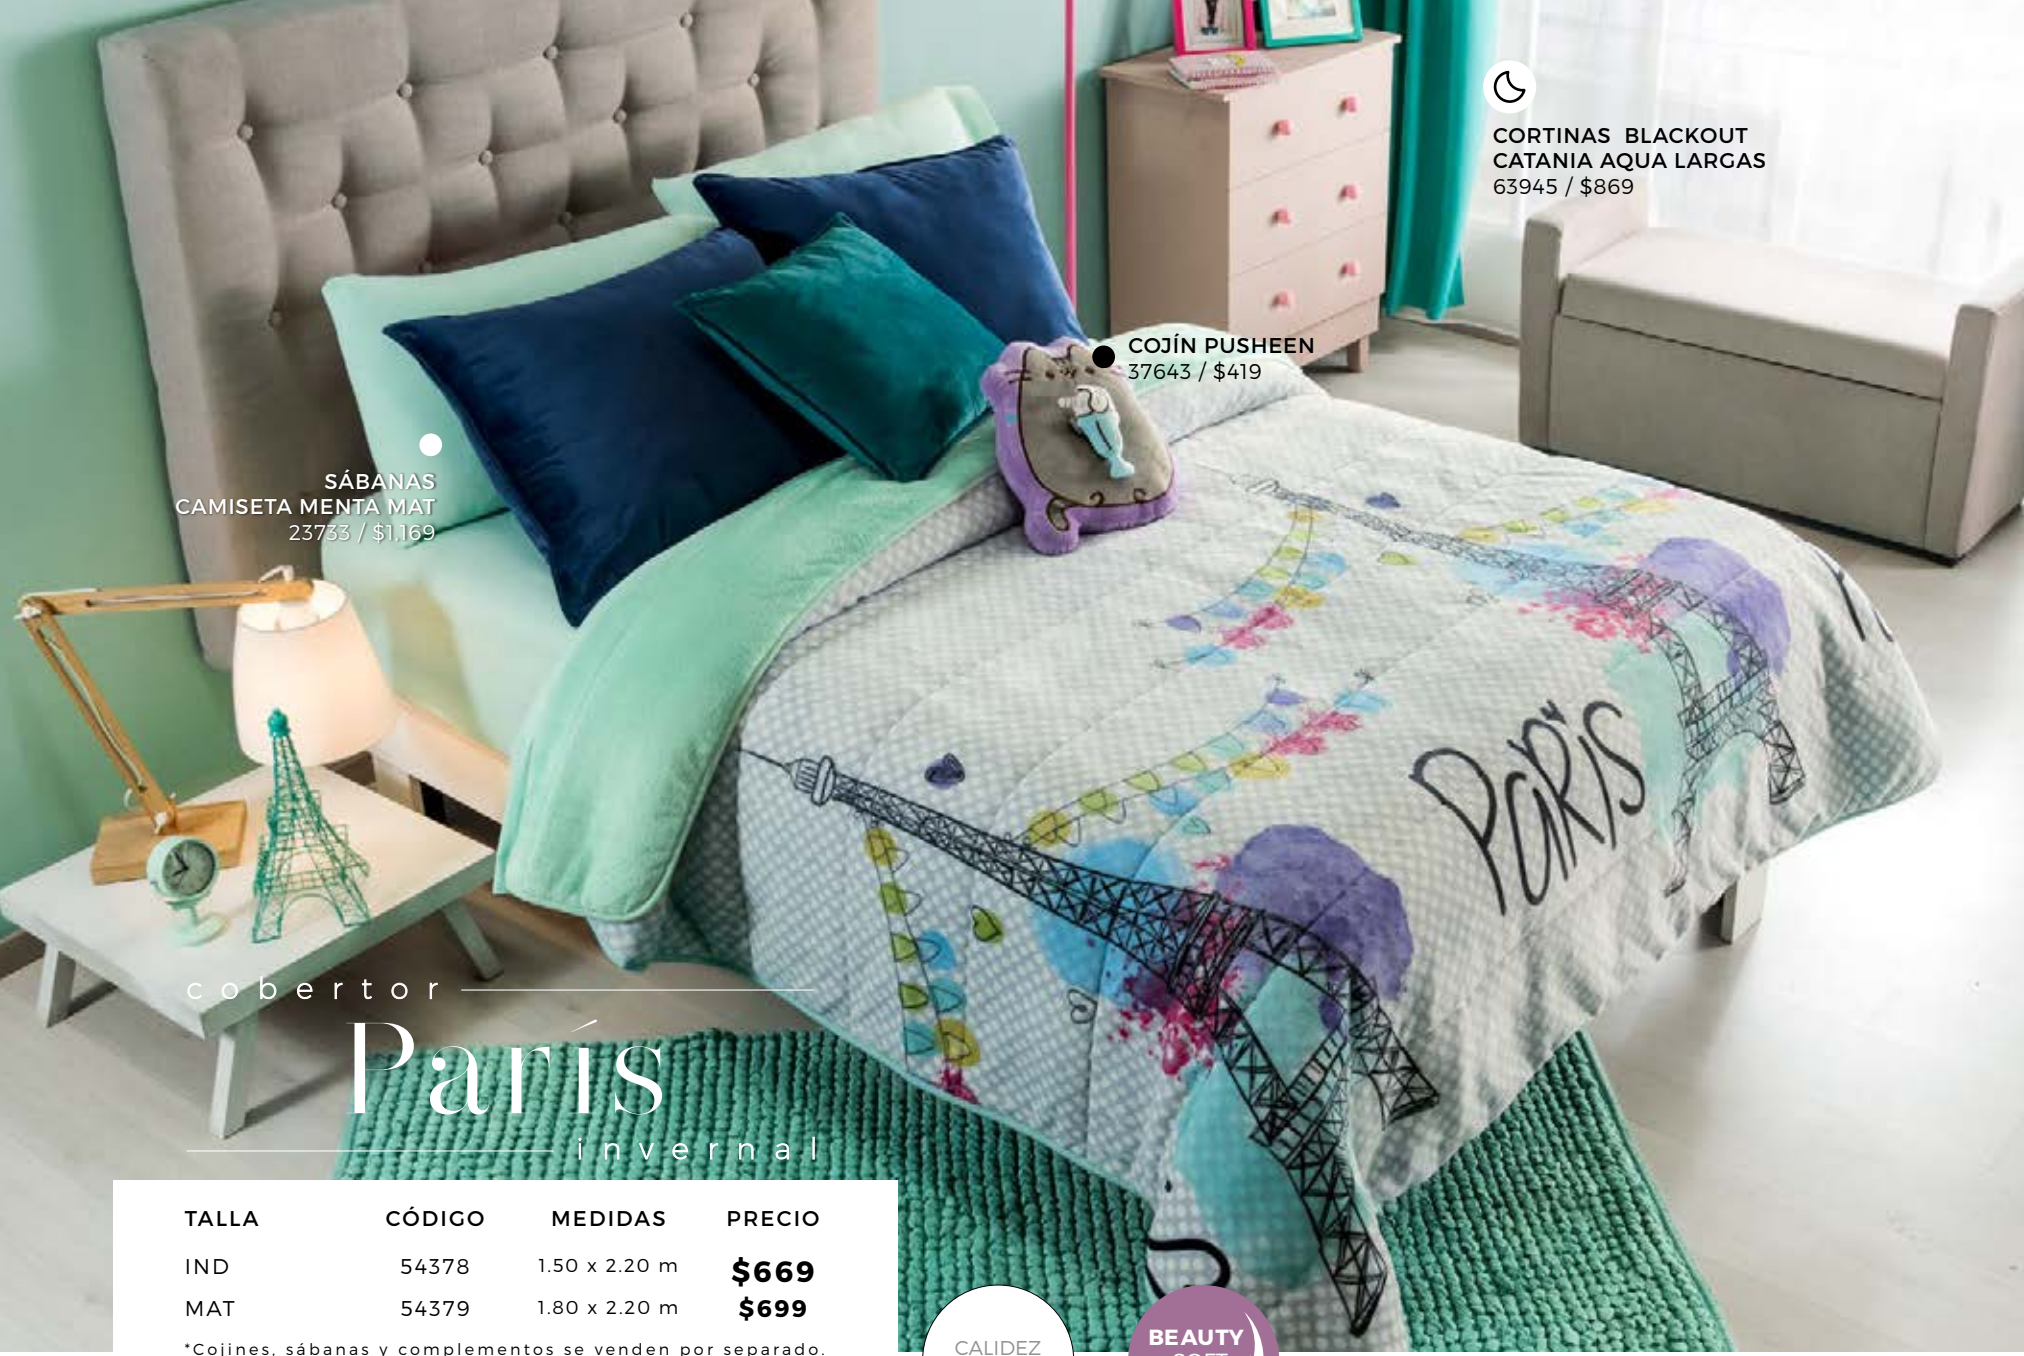

CORTINAS BLACKOUT
CATANIA AQUA LARGAS
63945 / $869

COJÍN PUSHEEN
37643 / $419

SÁBANAS
CAMISETA MENTA MAT
23733 / $1,169

cobertor
Paris
invernal

TALLA	CÓDIGO	MEDIDAS	PRECIO
IND	54378	1.50 x 2.20 m	$669
MAT	54379	1.80 x 2.20 m	$699

*Cojines, sábanas y complementos se venden por separado.