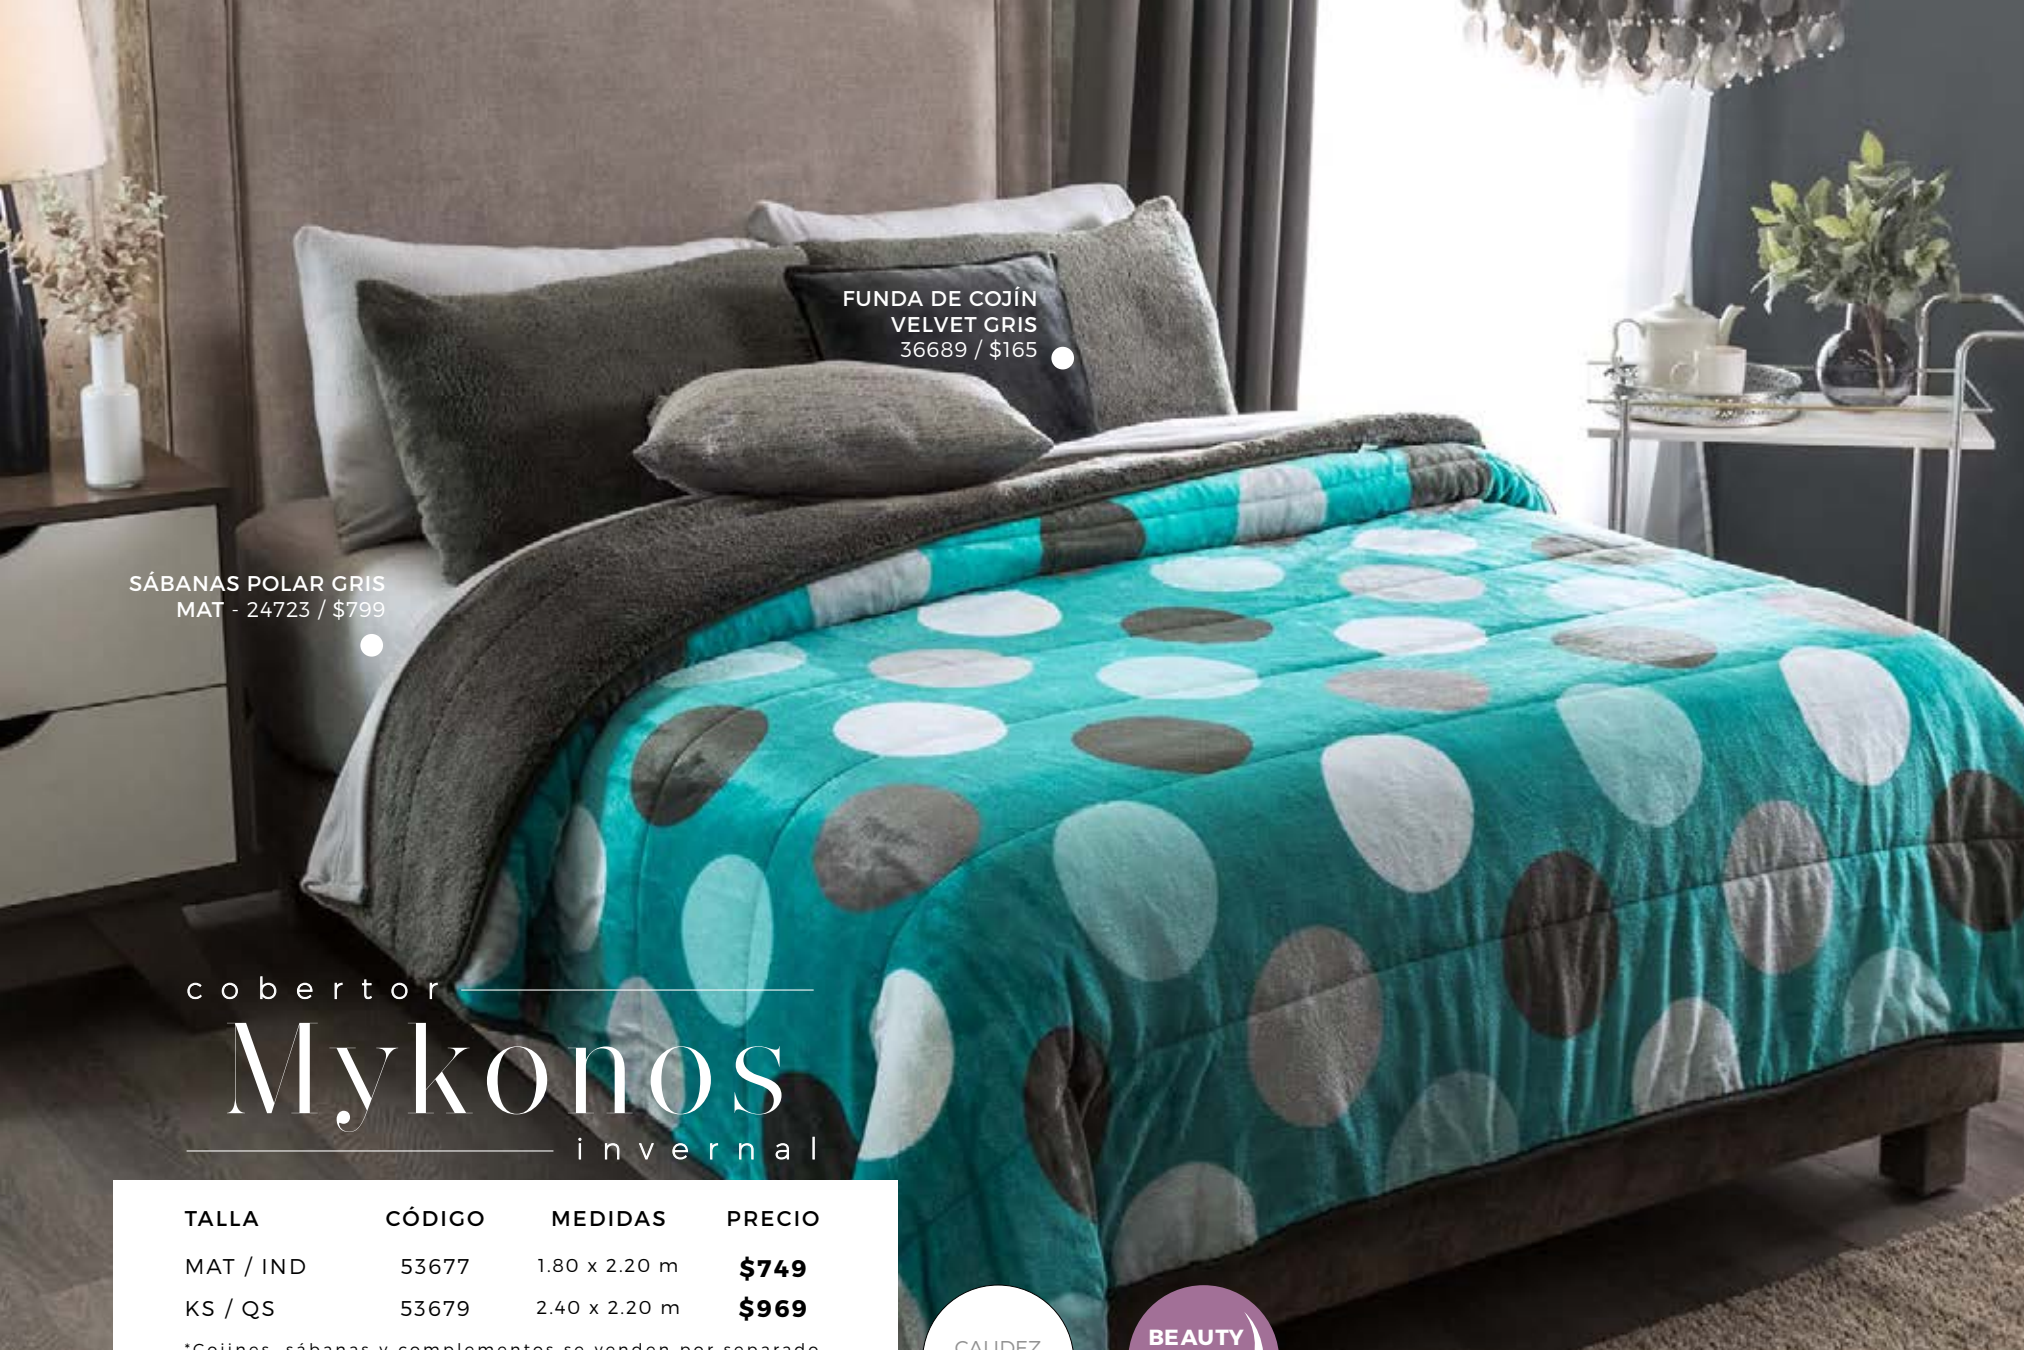

FUNDA DE COJÍN
VELVET GRIS
36689 / $165

SÁBANAS POLAR GRIS
MAT - 24723 / $799

cobertor
Mykonos
invernal

TALLA	CÓDIGO	MEDIDAS	PRECIO
MAT / IND	53677	1.80 x 2.20 m	$749
KS / QS	53679	2.40 x 2.20 m	$969

*Cojines, sábanas y complementos se venden por separado.