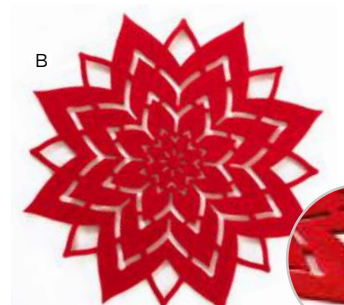

Mantén tu mesa siempre decorada con los manteles de Fielto a un súper precio

CÓDIGO	MEDIDAS	PRECIO
48502	0.30 x 1.50 m	\$199

Jgo. de

Manteles

individuales

4
PIEZAS
POR
\$399

► Bordado

4
PIEZAS
POR
\$199