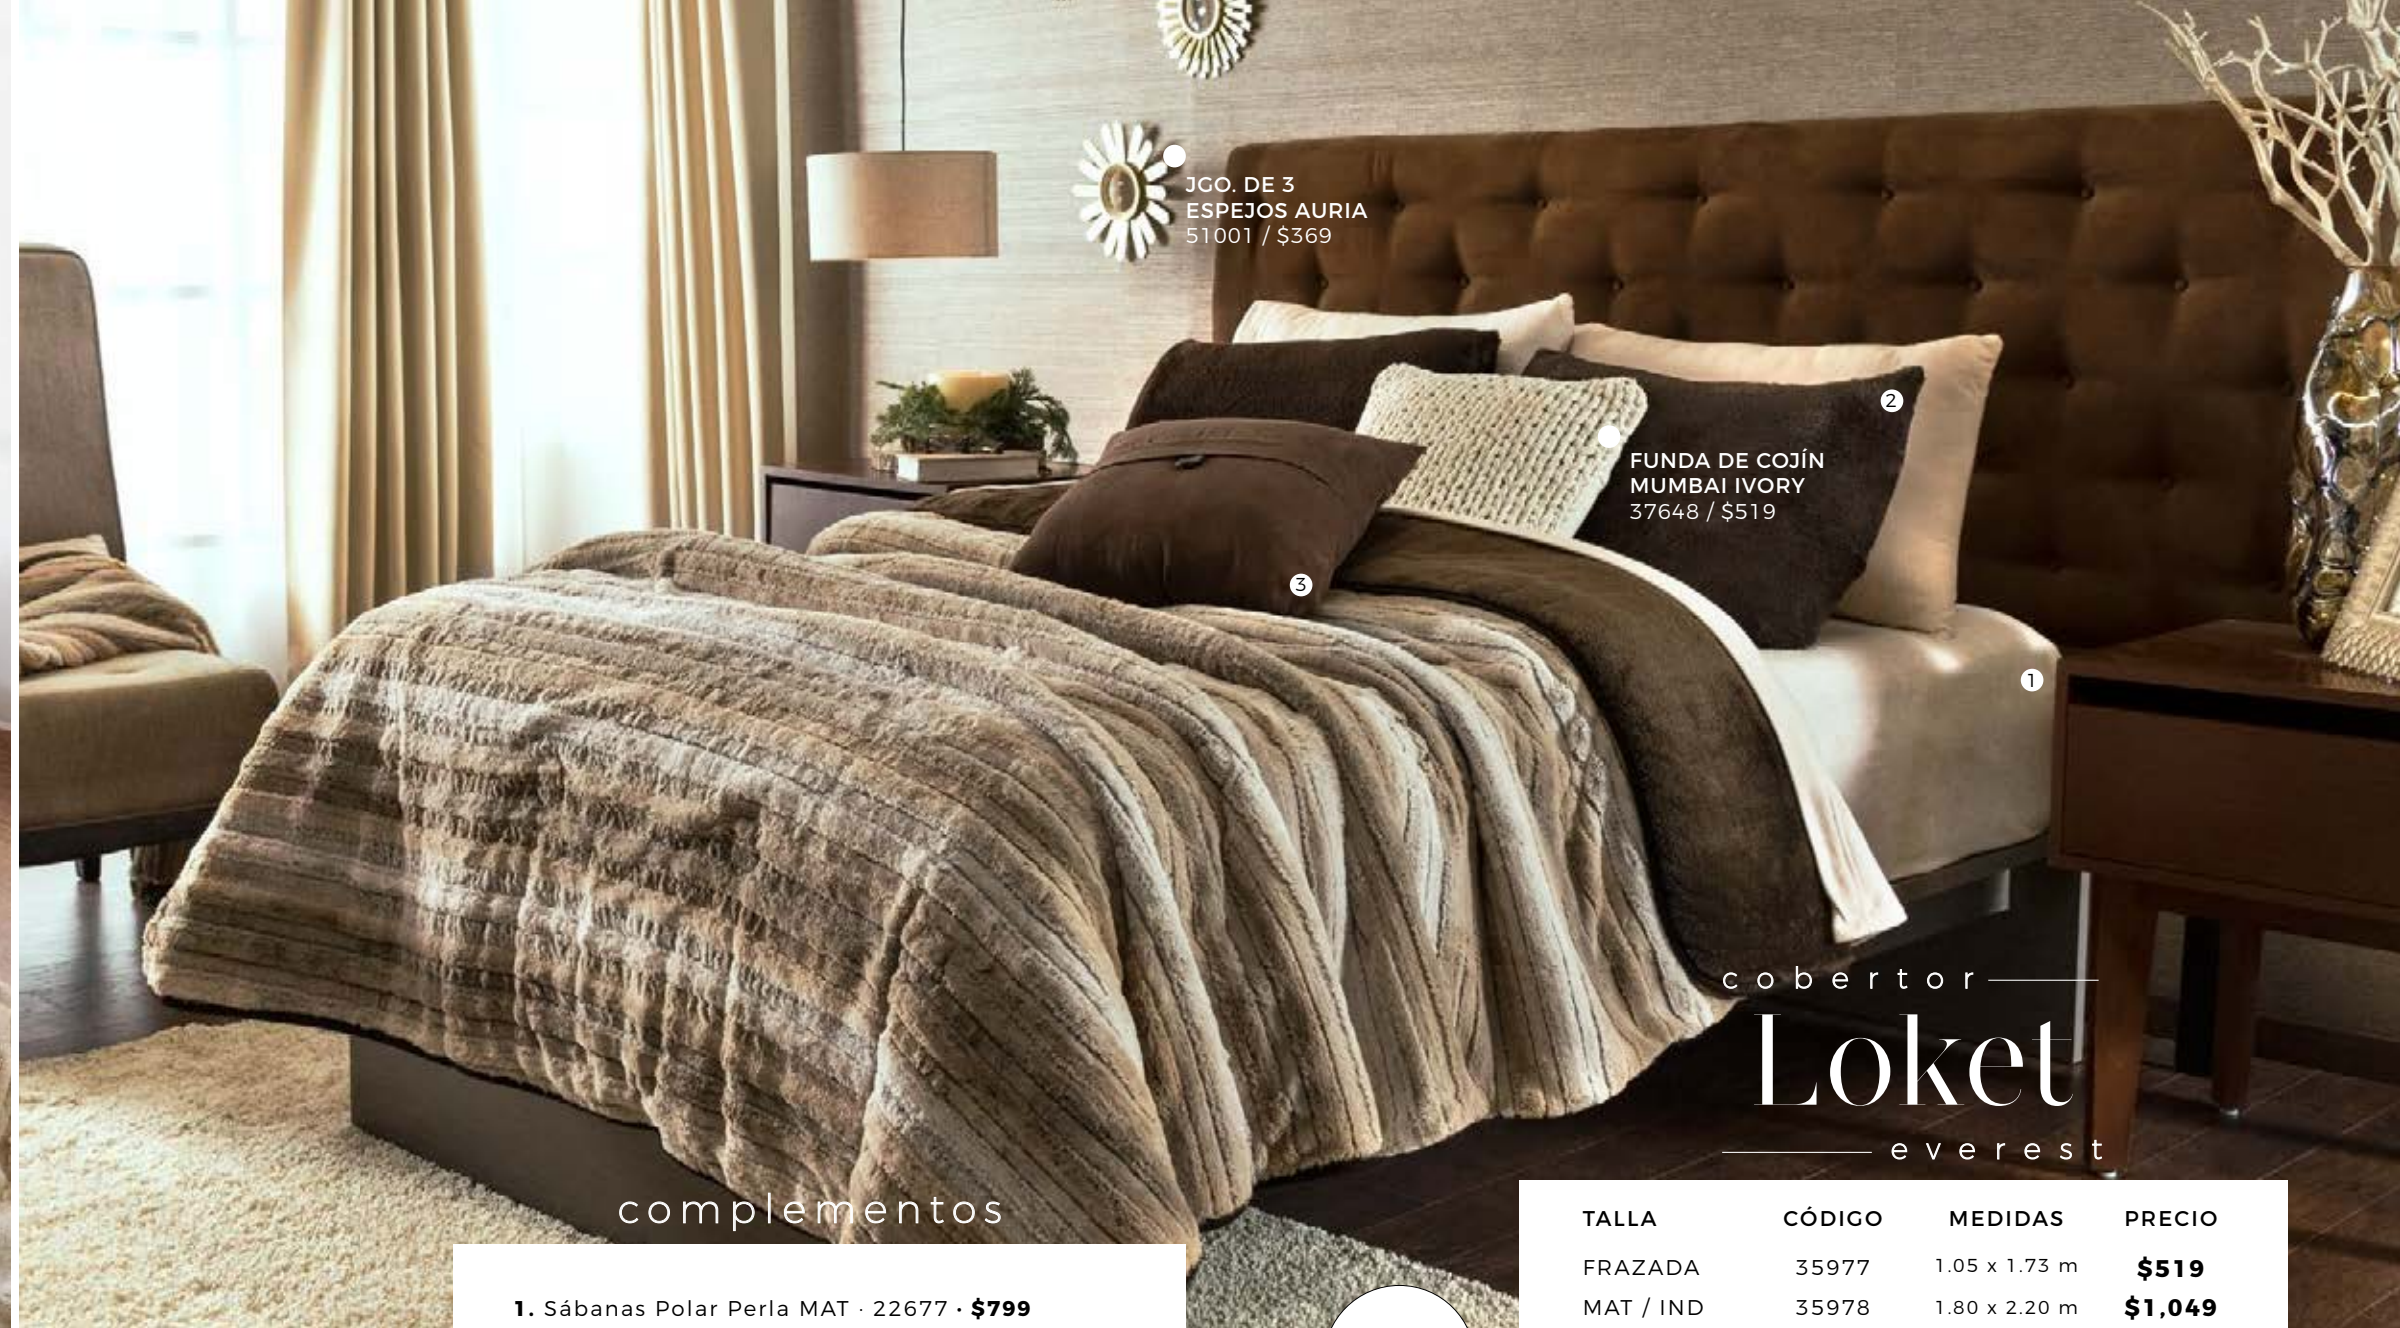

JGO. DE 3
ESPEJOS AURIA
51001 / $369

FUNDA DE COJÍN
MUMBAI IVORY
37648 / $519

cobertor
Loket
everest

complementos

1. Sábanas Polar Perla MAT · 22677 · **$799**
2. Funda de almohada Alpes Café STD · 35685 · **$149**
3. Cojín Andes Chocolate · 36954 · **$239**

TALLA	CÓDIGO	MEDIDAS	PRECIO
FRAZADA	35977	1.05 x 1.73 m	$519
MAT / IND	35978	1.80 x 2.20 m	$1,049
KS / QS	35979	2.40 x 2.20 m	$1,419

*Cojines, sábanas y complementos se venden por separado.