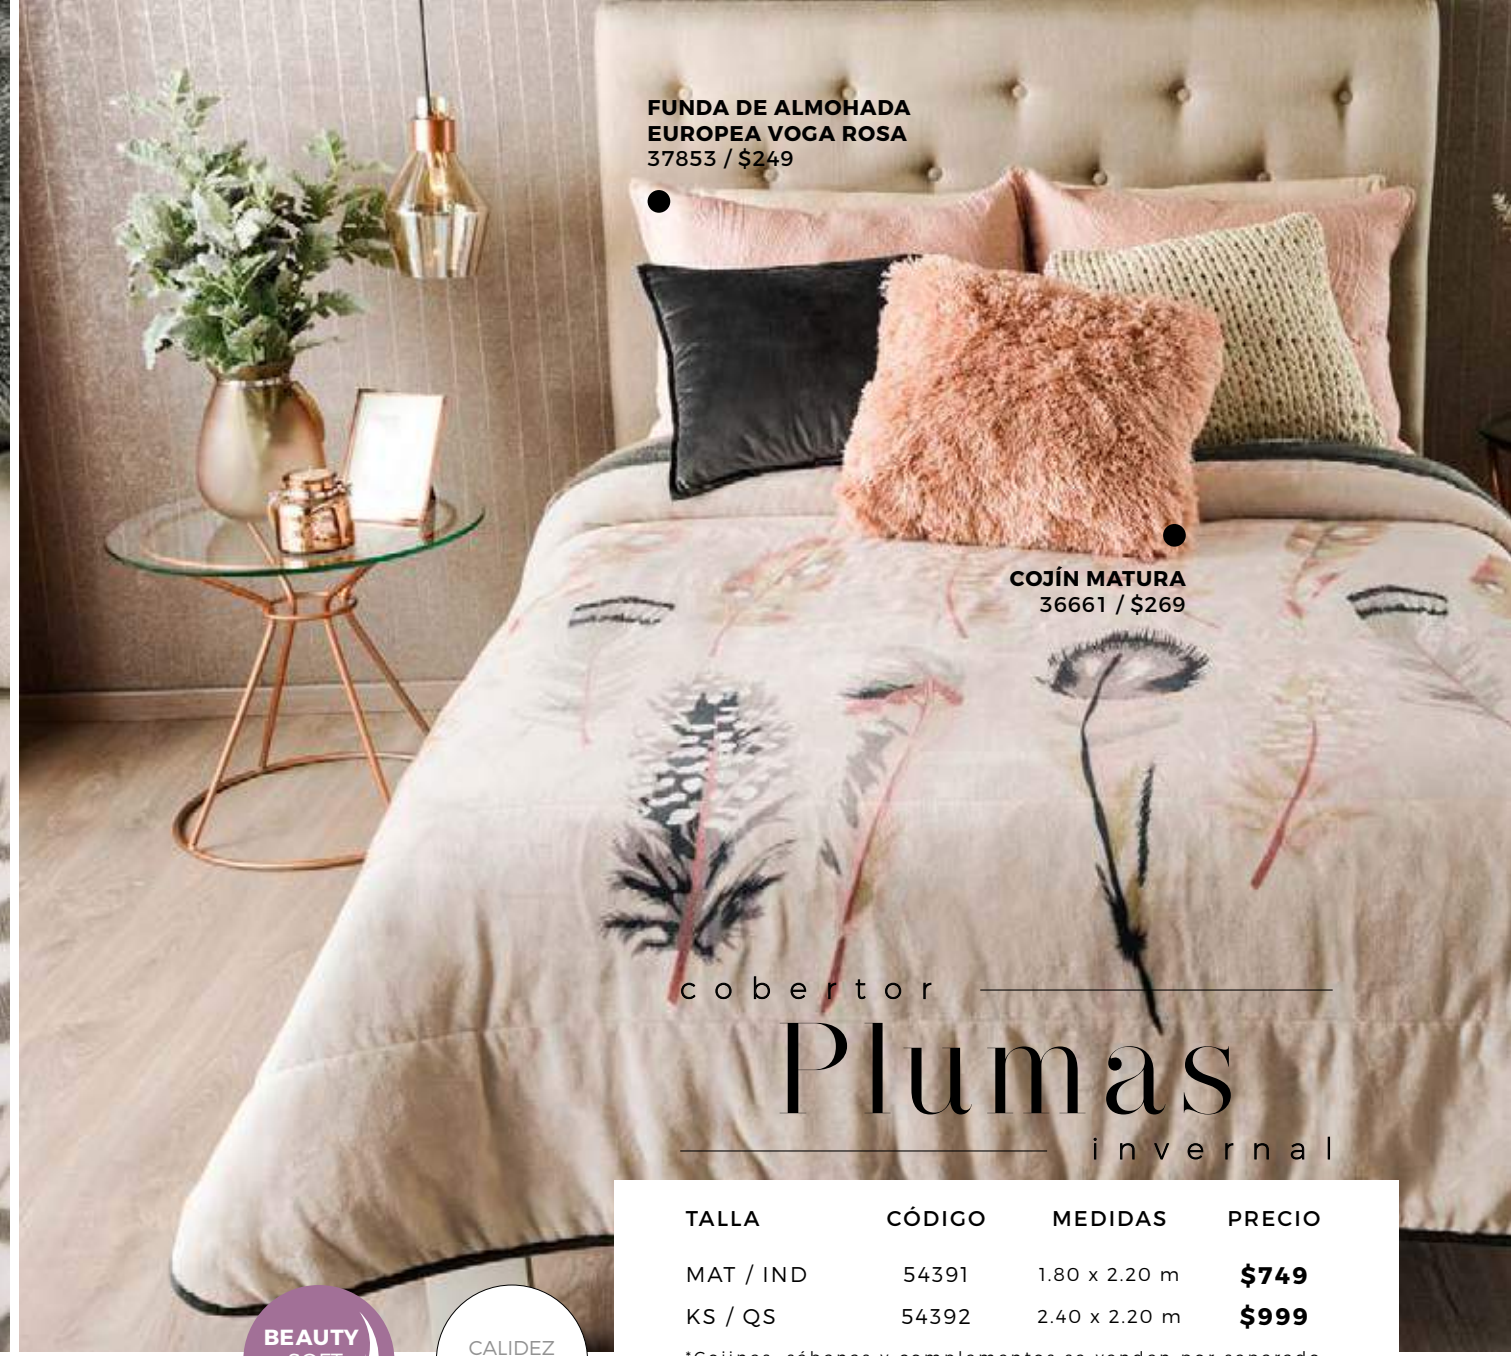

FUNDA DE ALMOHADA
EUROPEA VOGA ROSA
37853 / $249

COJÍN MATURA
36661 / $269

cobertor
Plumas
invernal

TALLA	CÓDIGO	MEDIDAS	PRECIO
MAT / IND	54391	1.80 x 2.20 m	$749
KS / QS	54392	2.40 x 2.20 m	$999

*Cojines, sábanas y complementos se venden por separado.