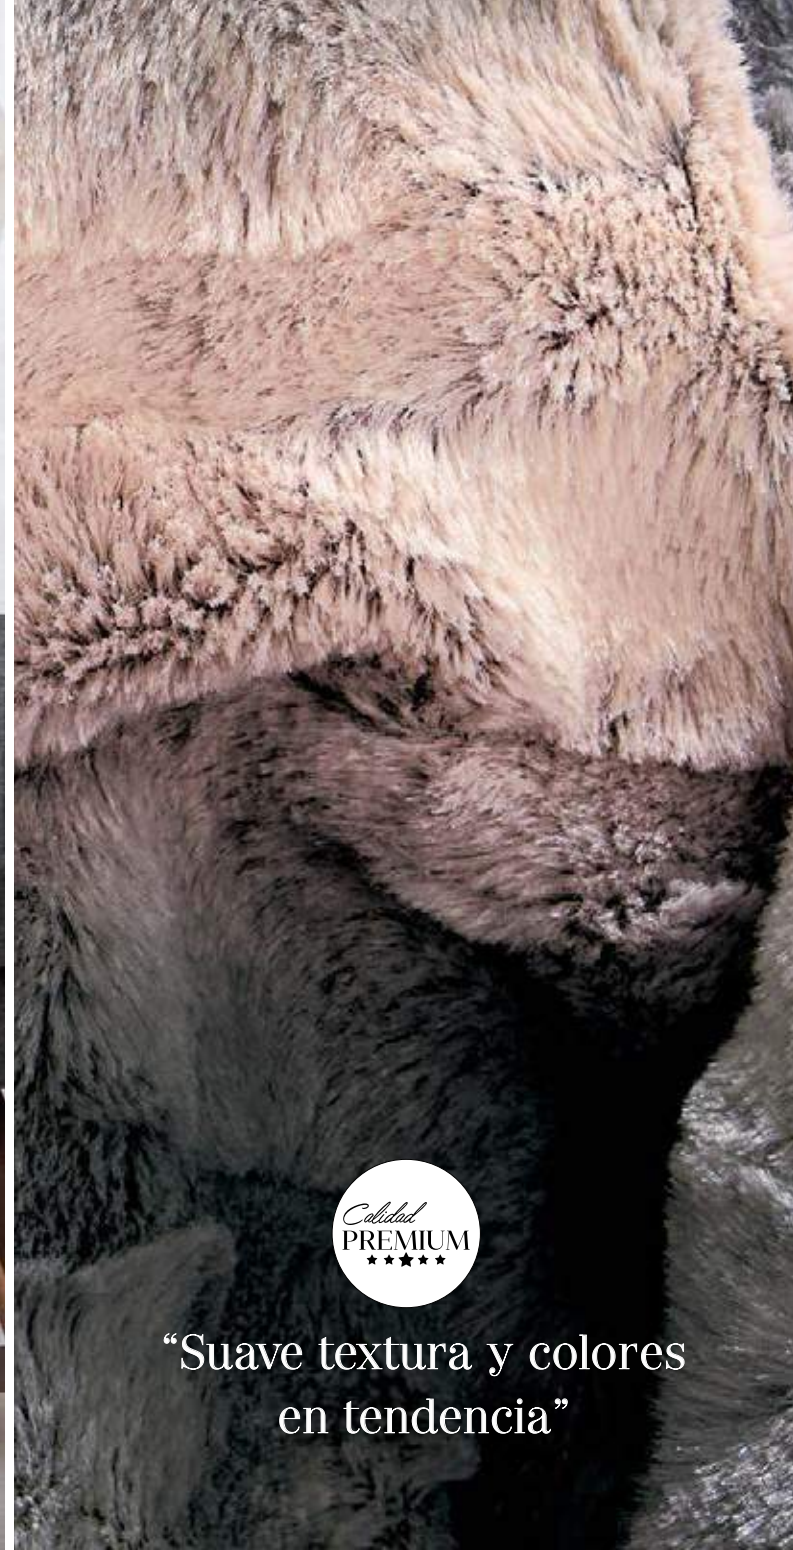

complementos

1. Sábanas Polar Perla MAT · 22677 · **\$799**
2. Funda de almohada Alpes Café STD · 35685 · **\$149**
3. Cojín Chita · 36663 · **\$249**

“Detalles que enamoran”

*Encuétralo en
talla frazada