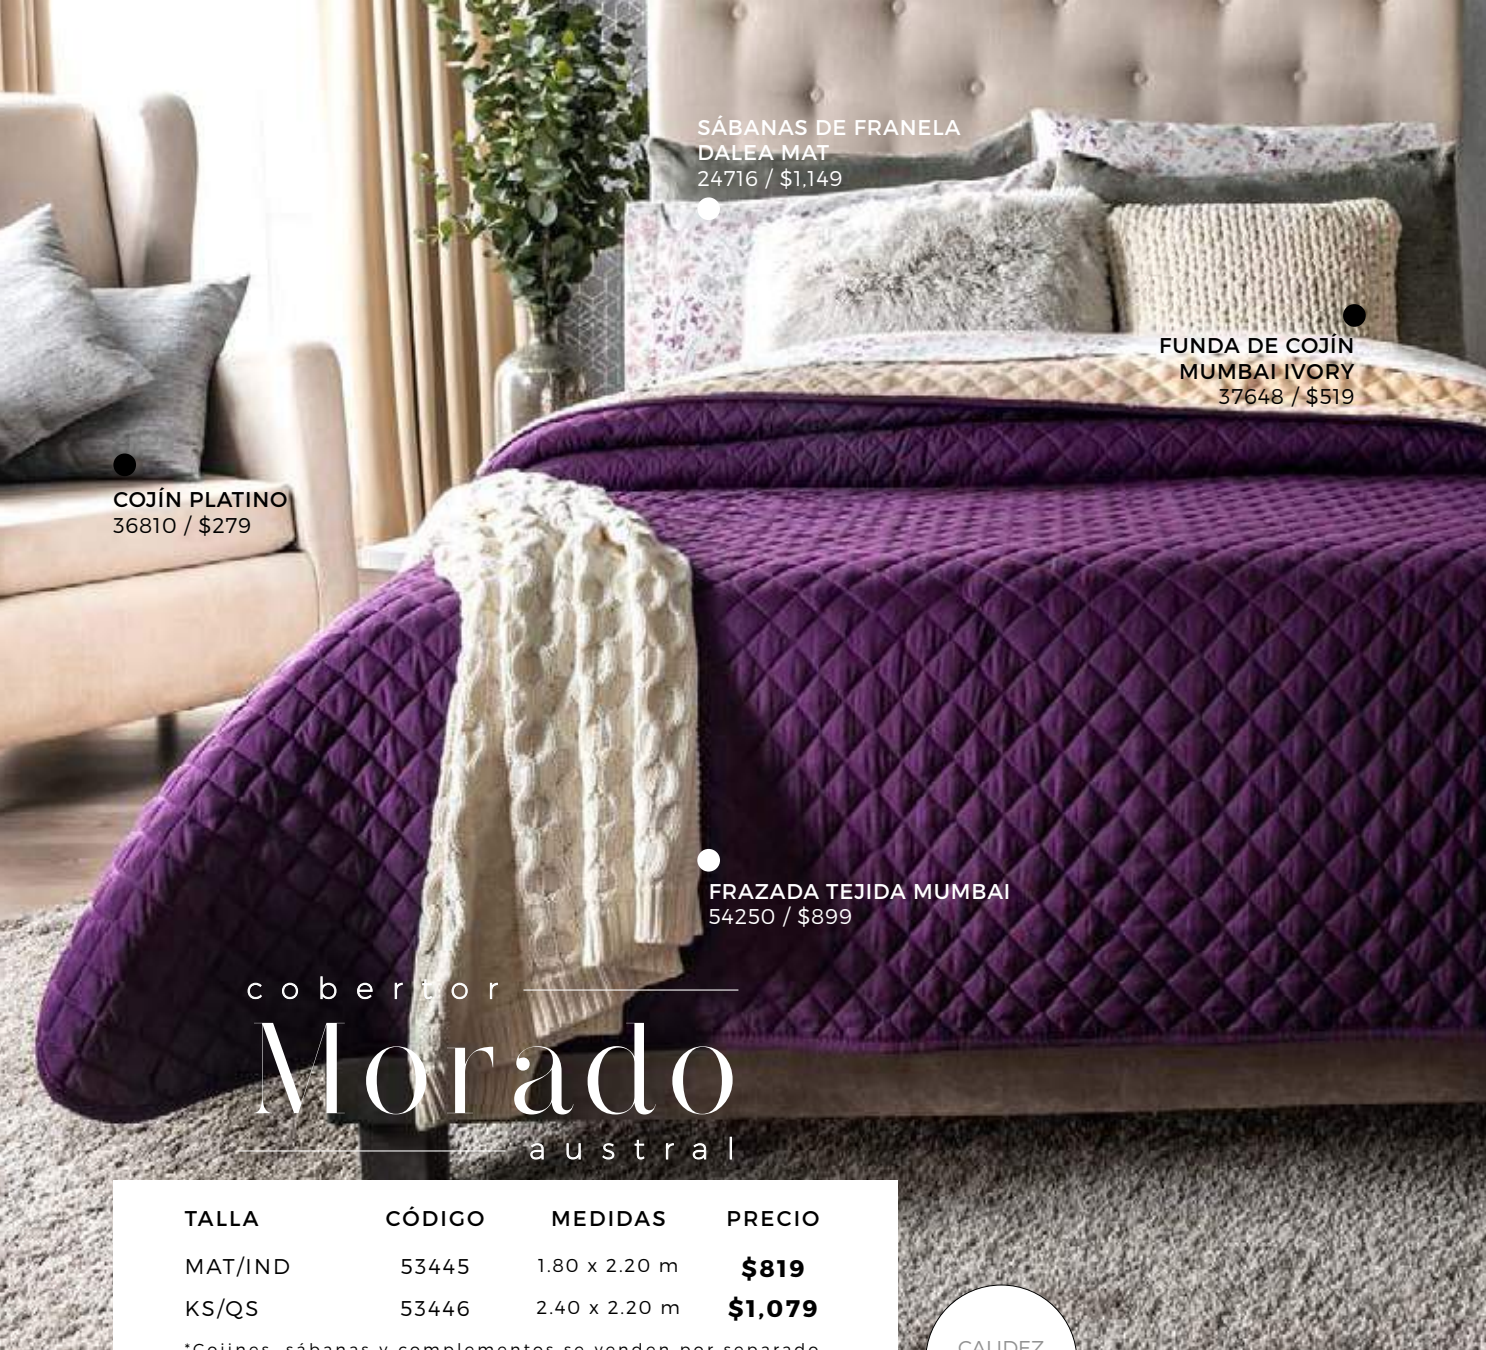

SÁBANAS DE FRANELA
DALEA MAT
24716 / $1,149

FUNDA DE COJÍN
MUMBAI IVORY
37648 / $519

COJÍN PLATINO
36810 / $279

FRAZADA TEJIDA MUMBAI
54250 / $899

cobertor
Morado
austral

TALLA	CÓDIGO	MEDIDAS	PRECIO
MAT/IND	53445	1.80 x 2.20 m	$819
KS/QS	53446	2.40 x 2.20 m	$1,079

*Cojines, sábanas y complementos se venden por separado.