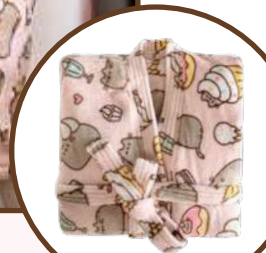

**PUSHEEN
UNITALLA**
55181
$699

© 2019 Pusheen Corp.