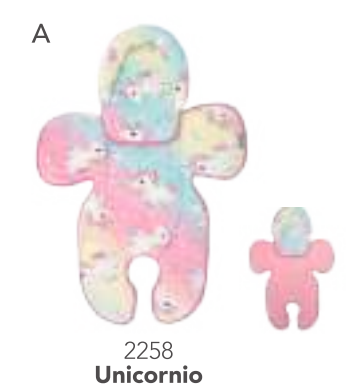

A. \$259 \$16
B. \$289

Medida:
0-6 meses,
soporta hasta 8 kg
A. \$549 \$37
B. \$609

Sujetador interno + cinturón ajustable

©Disney

Disney baby

Cojín para cuello

Ultra suave, para un paseo o descanso cómodo para tu pequeñito

A

2568
Sirena

Medida:
28 x 28 cm
A. \$259 \$16
B. \$289

Lavable en casa

Disney baby

Baby comfort

Cómodo y seguro, adaptable a todos los sistemas de cinturón de seguridad del portabebé, carriola o sillita para auto.