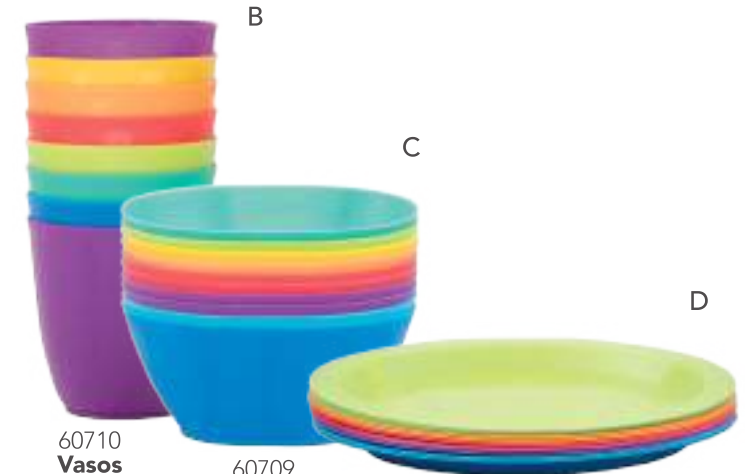

Vasos y Platos

Para esos momentos divertidos entre amigos.

60710
Vasos

60709
Platos hondos

60708
Platos

Sets
8
piezas