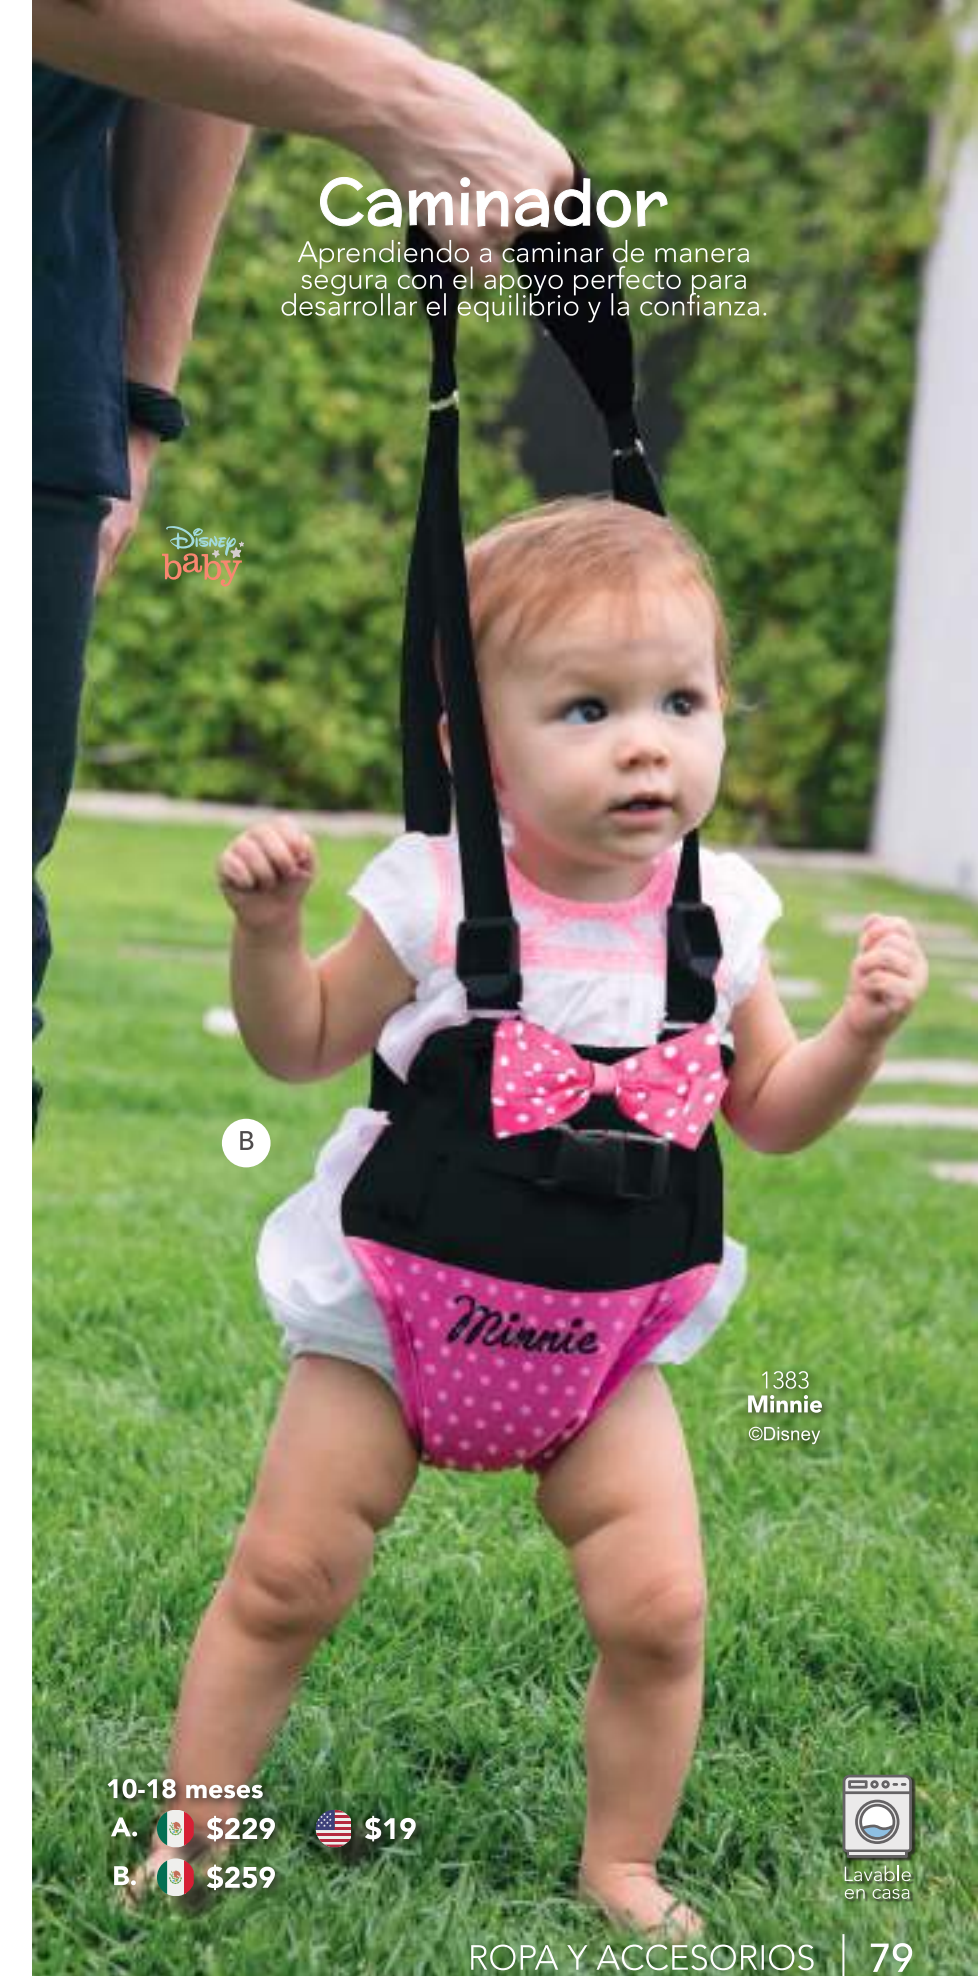

B

1383
Minnie
©Disney

10-18 meses
A. $229 $19
B. $259