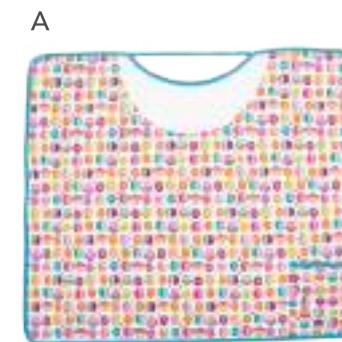

A
3279
Búhos

B
7815
Minnie

B
2148
Mickey

©Disney

Medida: 90 x 83 cm A. 🇲🇪 \$259 🇺🇸 \$19 B. 🇲🇪 \$269

Faja de maternidad

Mejora la circulación sanguínea, reduce hinchazón de piernas y tobillos.

Transpirable