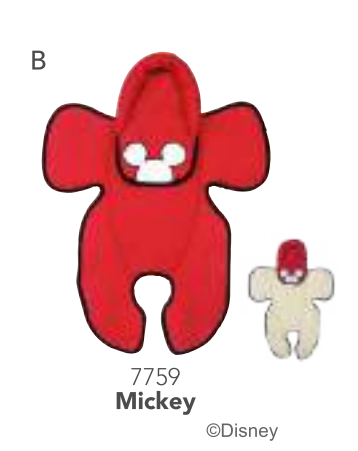

A

2568
Sirena

Medida:
28 x 28 cm
A. \$259 \$16
B. \$289

Lavable en casa

Disney baby

Baby comfort

Cómodo y seguro, adaptable a todos los sistemas de cinturón de seguridad del portabebé, carriola o sillita para auto.

Reverso

Medida:
Almohadita: 22 x 33 cm +
Baby comfort: 56 x 56 cm
A. \$389 \$24
B. \$429

Incluye caja de regalo

*No incluye productos Disney

Lavable en casa

Porta pañales

¡Decora la recámara de tu bebé, ahorra espacio con nuestro porta pañales!