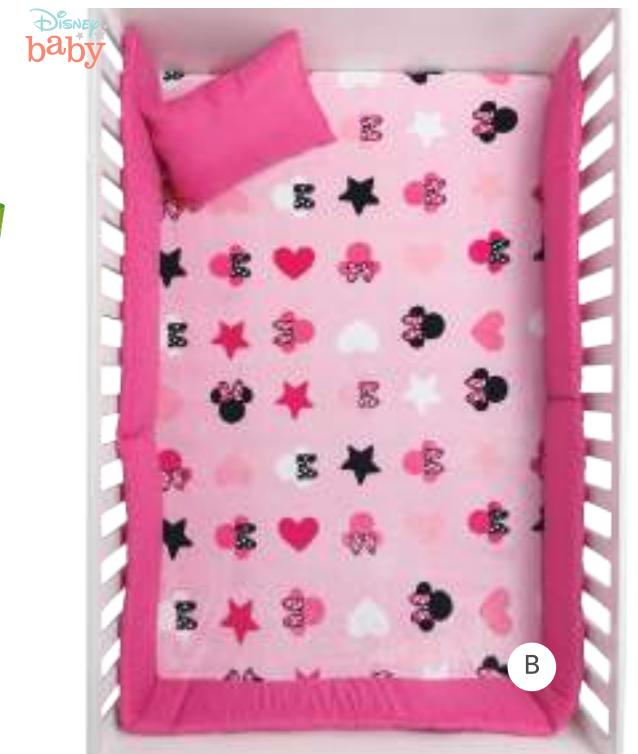

9692 Frazada ligera, 9669 Cobertor ligero viajero,
9667 Cobertor ligero cunero, 9665 Cobertor Alaska
Minnie

©Disney