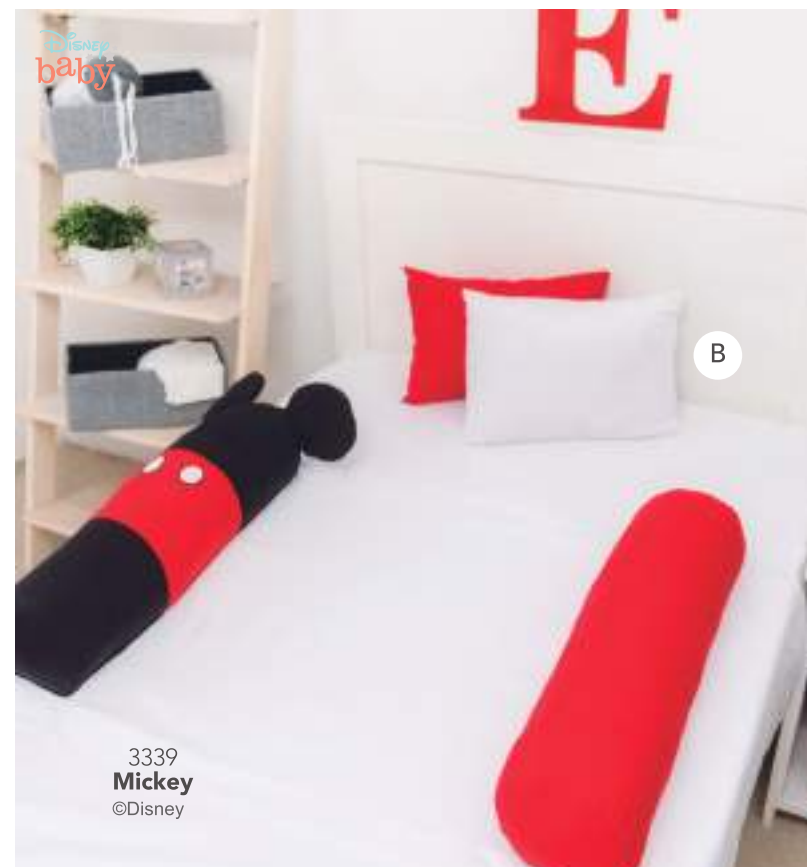

3339
Mickey
©Disney

B

2 cojines de 15 x 60 cm + banda de 190 x 70 cm

A. $499 $38 B. $549

Lavable en casa

Disney baby