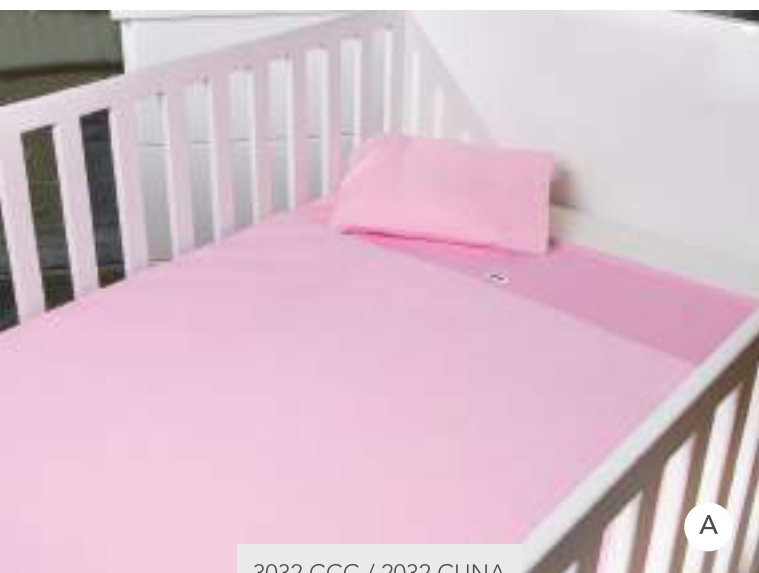

3032 CCC / 2032 CUNA
Rosa