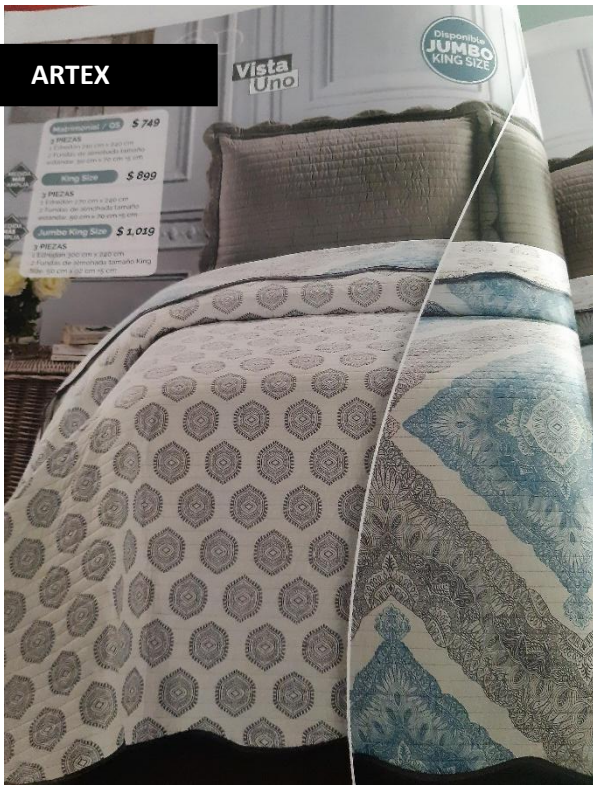

A PREZZIO COLCHAS

ARTEX