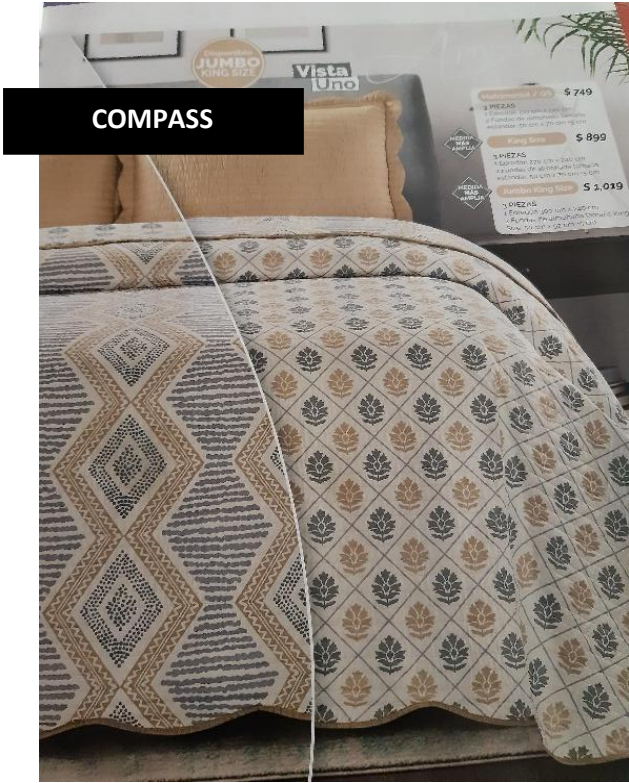

A'PREZZIO COLCHAS

BERRY

IORELLA LAVANDA

MAT KS JKS
\$788 \$ 953 \$ 1,087

VANITY

CHELSEA

A PREZZO COLCHAS

COMPASS