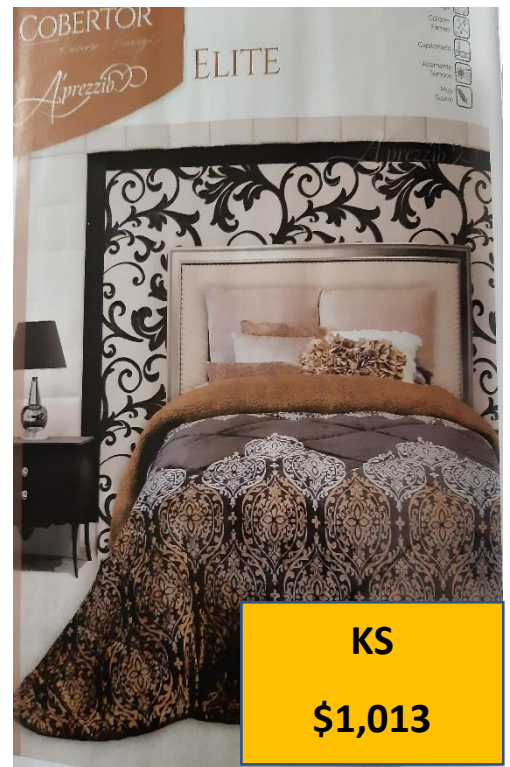

TRUFA

COBERTOR CON BORREGA

43

MAT JKS
\$675 \$1,013

KIANA

ALFORZA

COBERTOR
Reverso Borrega
Aprezzio

\$ 644 Matrimonial / OS 1.80 m x 2.20 m \$ 848 King Size 2.40 m x 2.20 m \$ 974 Queen Size 2.05 m x 2.20 m

A PREZZIO COBERTORES

**MAT JKS
\$675 \$1,013**

**KS
\$1,013**

COBERTORES ROSY

\$550

Sólo tamaño matrimonial

Precio Sugerido

Con