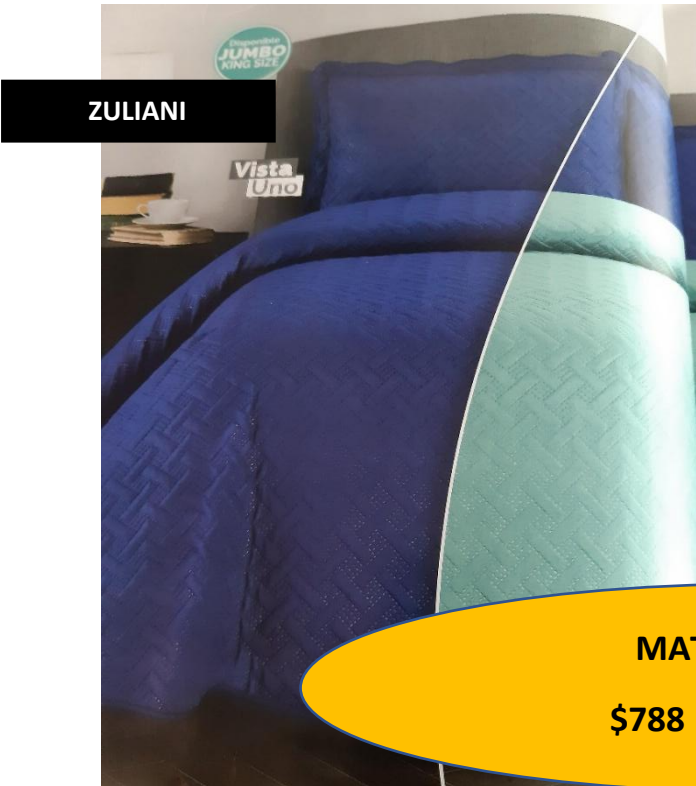

A PREZZO COLCHAS

ZULIANI

MAT KS JKS
$788 $ 953 $ 1,087