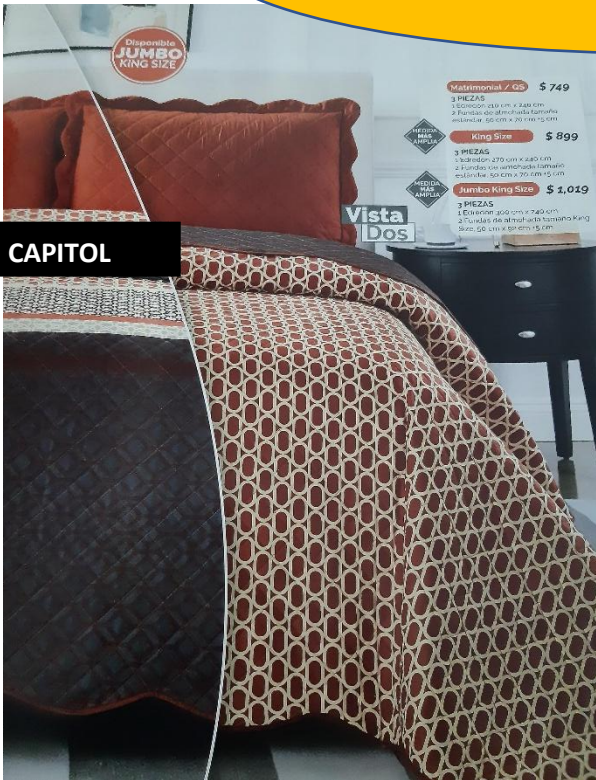

LILYS

ZULIANI

ALBANI

MAT KS JKS
\$788 \$ 953 \$ 1,087

ESPIRIT

MERCURY

MAT KS JKS
\$788 \$ 953 \$ 1,087

CAPITOL