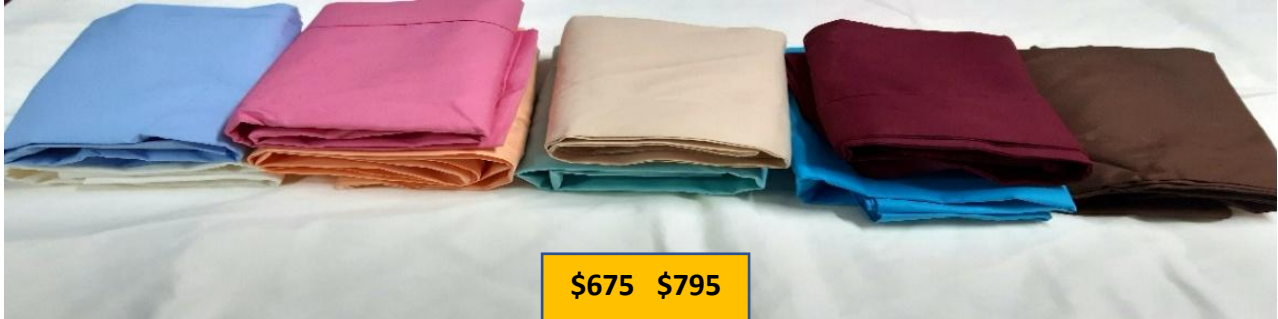

Miykonos Ind.

H
a
s
t
a
A
g
o
t
a
r
E
x
i
s
t
e
n
c
i
a
s

Sábana económica

\$675 \$795

200 hilos, colores lisos. Tamaño: Mat. Ks.

\$459 \$599 \$699

Percal estampada. Tamaño: Ind. Mat. Ks.

\$345 \$445 \$580