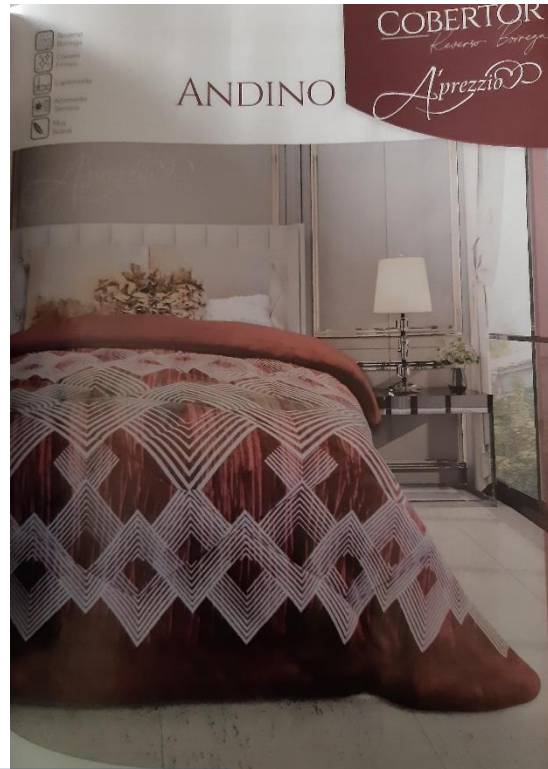

TRUFA

COBERTOR CON BORREGA

43

MAT JKS
\$675 \$1,013

KIANA

ALFORZA

COBERTOR
Reverso Borrega
Aprezzio

\$ 644 Matrimonial / OS 1.80 m x 2.20 m \$ 848 King Size 2.40 m x 2.20 m \$ 974 Queen Size 2.05 m x 2.20 m

A PREZZIO COBERTORES

**MAT JKS
\$675 \$1,013**

**KS
\$1,013**

COBERTORES ROSY

\$550

Sólo tamaño matrimonial

Precio Sugerido

Con