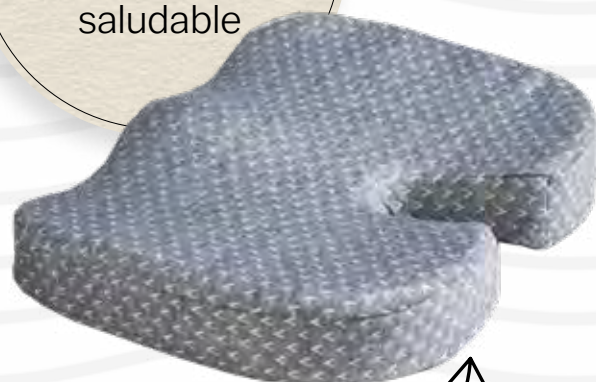

La apertura en forma de "U" **ayuda a liberar la presión del coxis y el dolor de ciática**