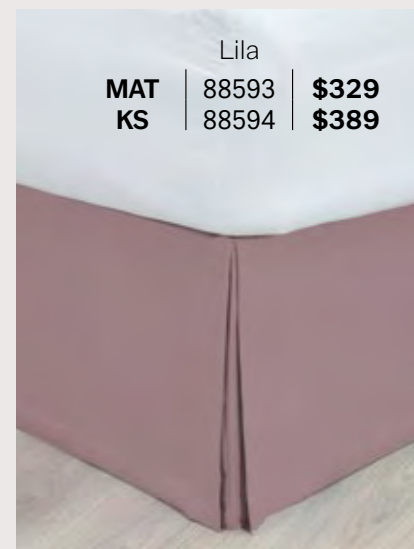

Adornos Religiosos

Añade tus accesorios favoritos para reflejar tu estilo y personalidad.

Tapetes decorativos

Disfruta sus suaves texturas y diseños únicos

Rodapiés

No necesitas quitar el colchón

Solamente levántalo fija las esquinas del rodapié con velcro y ¡listo!

Fácil de instalar