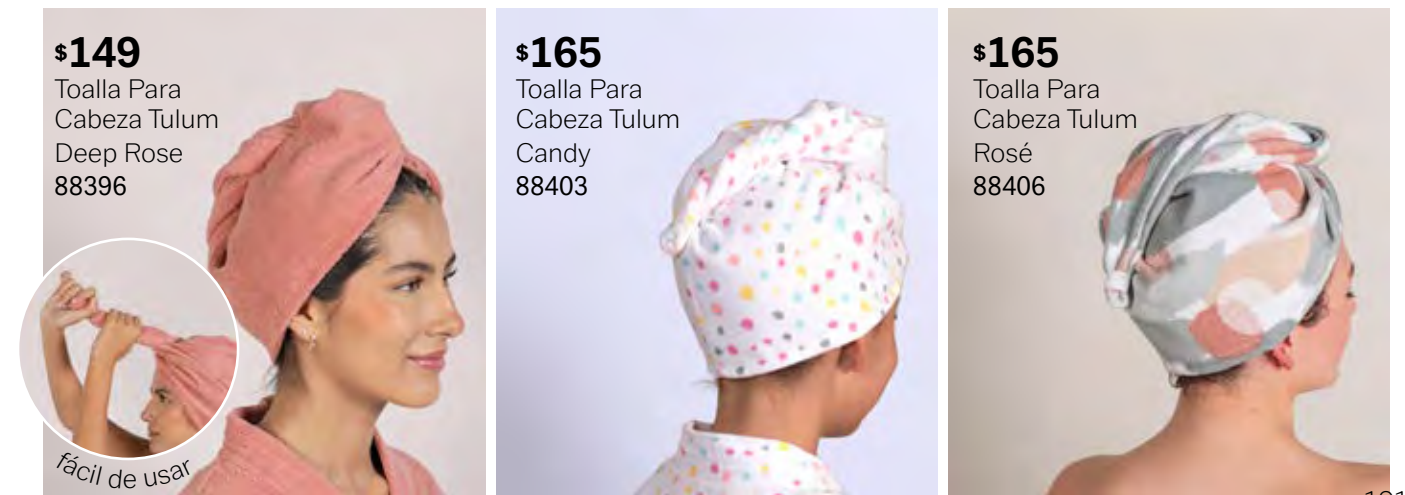

# toallas para la cabeza

MICRO FIBRA

**\$149**  
Toalla Para  
Cabeza Tulum  
Deep Rose  
88396

**\$165**  
Toalla Para  
Cabeza Tulum  
Candy  
88403

**\$165**  
Toalla Para  
Cabeza Tulum  
Rosé  
88406