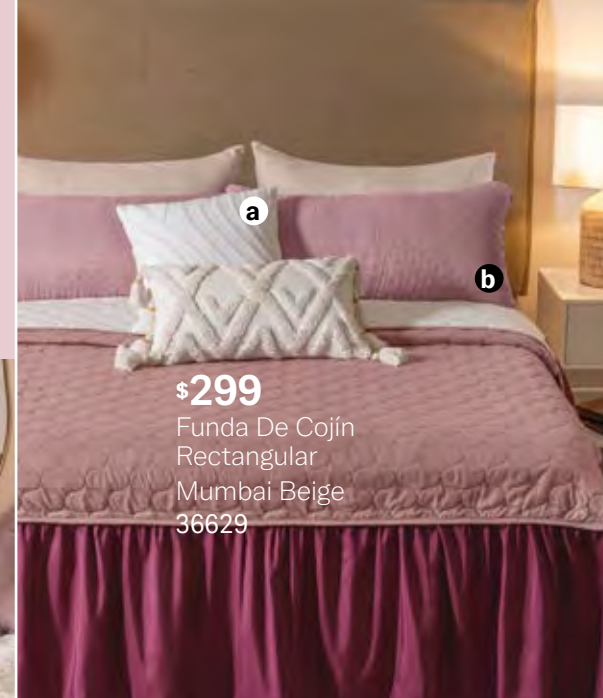

$299

Funda De Cojín
Rectangular
Mumbai Beige
36629

a

b

2 VISTAS

Azálea

Colcha 2 vistas

MAT	KS
88850	88852
$599	$749