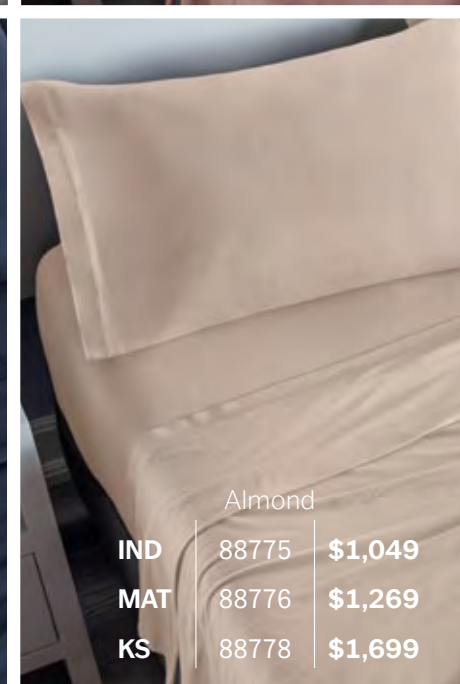

Azul

IND	88868	\$1,049
MAT	88869	\$1,269
KS	88871	\$1,699

Almond

IND	88775	\$1,049
MAT	88776	\$1,269
KS	88778	\$1,699

Jgo. de sábanas IND incluye: 1 funda de almohada, 1 sábana plana y 1 sábana de cajón.  
Jgo de sábanas MAT, QS y KS incluye: 2 fundas de almohada, 1 sábana plana y 1 sábana de cajón.