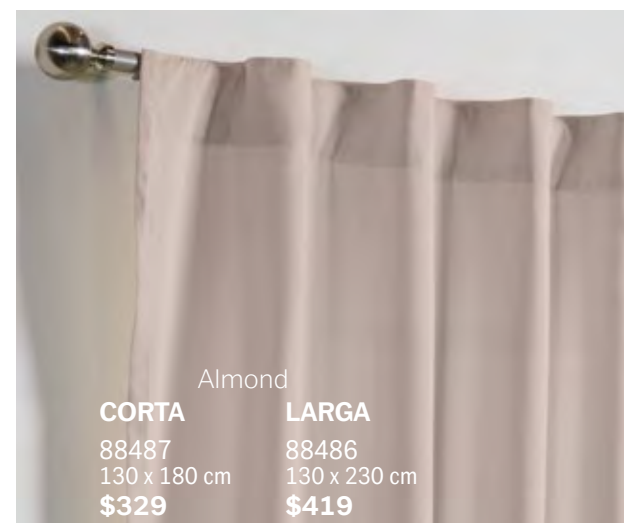

cortinas Viasoft

Combina tus cortinas y decora tus espacios

sets de piezas 2

Cubren hasta el 50% de la luz.