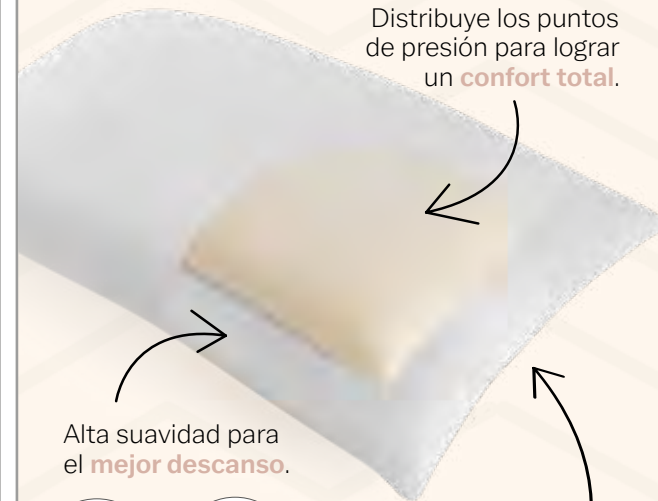

Alta suavidad para el **mejor descanso**.

¡Tan suave como la **pluma de ganso!**

alta suavidad

funda con cierre