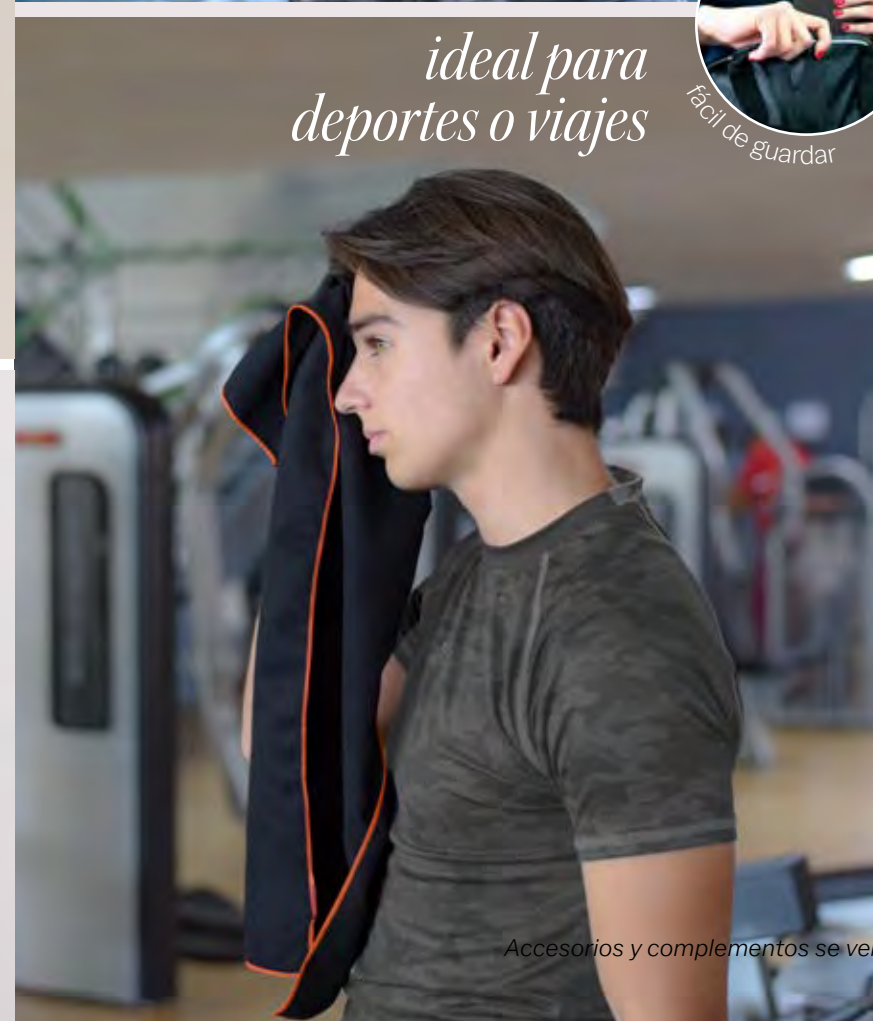

toallas VOGA

ideales para tu
baño o cocina

	Pullman
a. Jgo Toallas Voga Arlés	42576
b. Jgo Toallas Voga Marsella	86722
c. Jgo Toallas Voga Lyon	88783
PRECIO	$299

- Ideal para usar en baño o cocina.
- Texturas Jacquard para decorar.

MEDIDAS DISPONIBLES:
PULLMAN: 75 x 34 cm

Reverso afelpado

ideal para
deportes o viajes

fácil de guardar

toallas Microsport

Absorbencia: ●●●●●
Secado: ●●●●●
Grosor: ●●●●●

- Ultra absorbente.
- Súper ligera ideal para llevarla a cualquier parte.
- Se seca súper rápido.
- Muy suave.
- Colores resistentes.

MEDIDAS DISPONIBLES:
GYM: 34 X 75 cm
SPORT: 70 X 140 cm