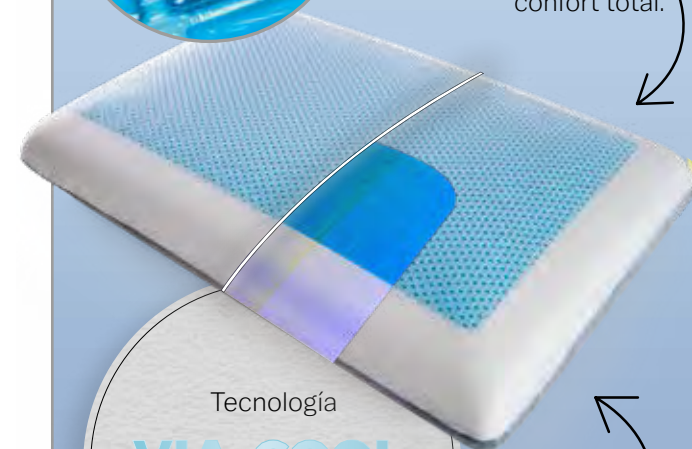

## almohada VIAFOAM gel confort

STD

87627

40 x 60 x 13 cm

\$1,049

\*Almohada ortopédica.  
\*Funda desmontable lavable en casa

Capa Via-cool gel que brinda sensación de **frescura superior**.

Memory foam que **distribuye los puntos de presión** para lograr un confort total.