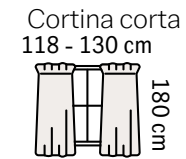

cortinas Viasoft

Combina tus cortinas y decora tus espacios

sets de piezas 2

Cubren hasta el 50% de la luz.