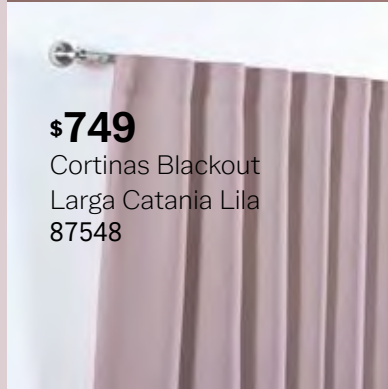

suaves y esponjosos pom poms, con suaves y esponjosas borlitas, disfruta esta tendencia y añade volumen.

$749
Cortinas Blackout
Larga Catania Lila
87548