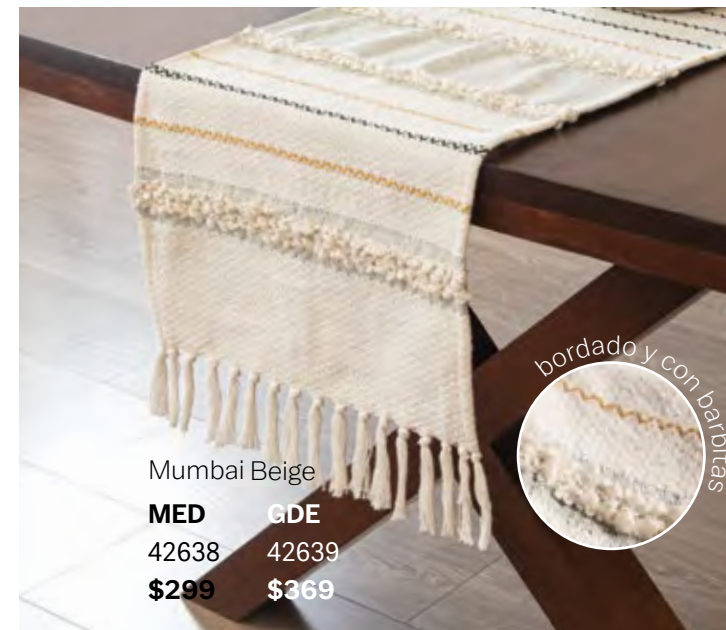

Mumbai Beige
MED **GDE**
42638 42639
$299 **$369**