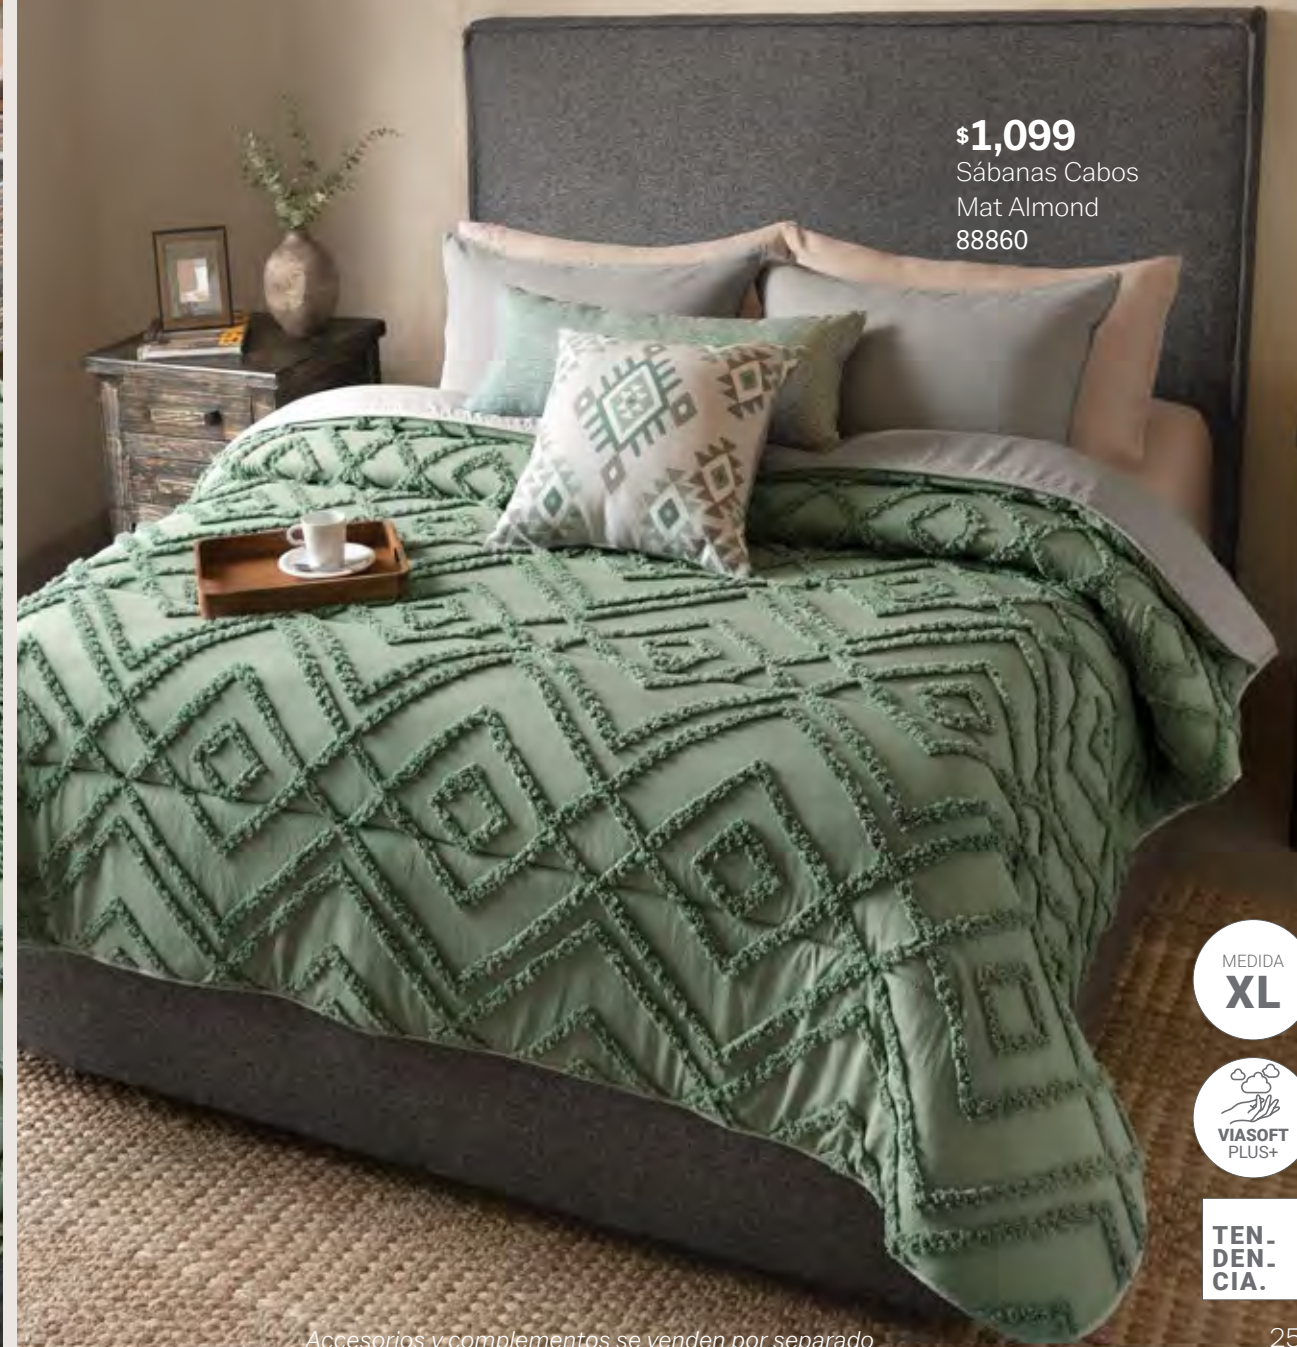

# Taxco

Jgo. de Edredón 2 vistas

MAT XL	QS	KS XL
88807	88807	88808
2 Funda(s)	2 Funda(s)	2 Funda(s)
2 Cojín(es)	2 Cojín(es)	2 Cojín(es)
<b>\$2,099</b>	<b>\$2,099</b>	<b>\$2,599</b>

**\$1,099**

Sábanas Cabos  
Mat Almond  
88860