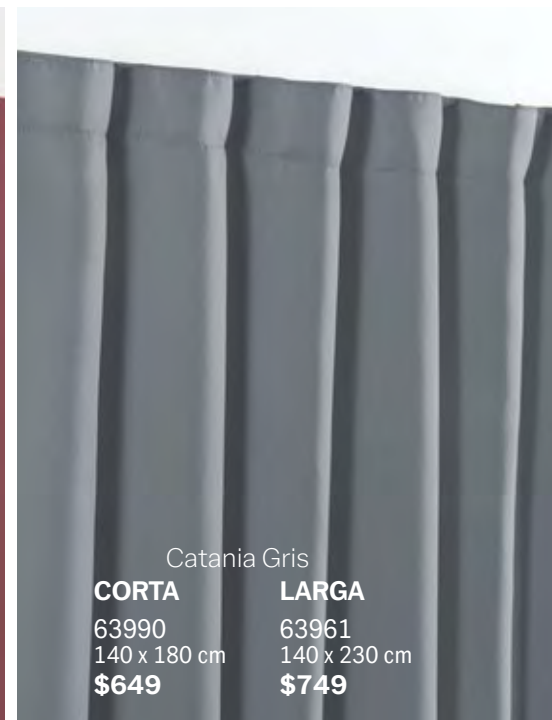

Catania Gris
CORTA   **LARGA**
63990   63961
140 x 180 cm   140 x 230 cm
$649   **$749**