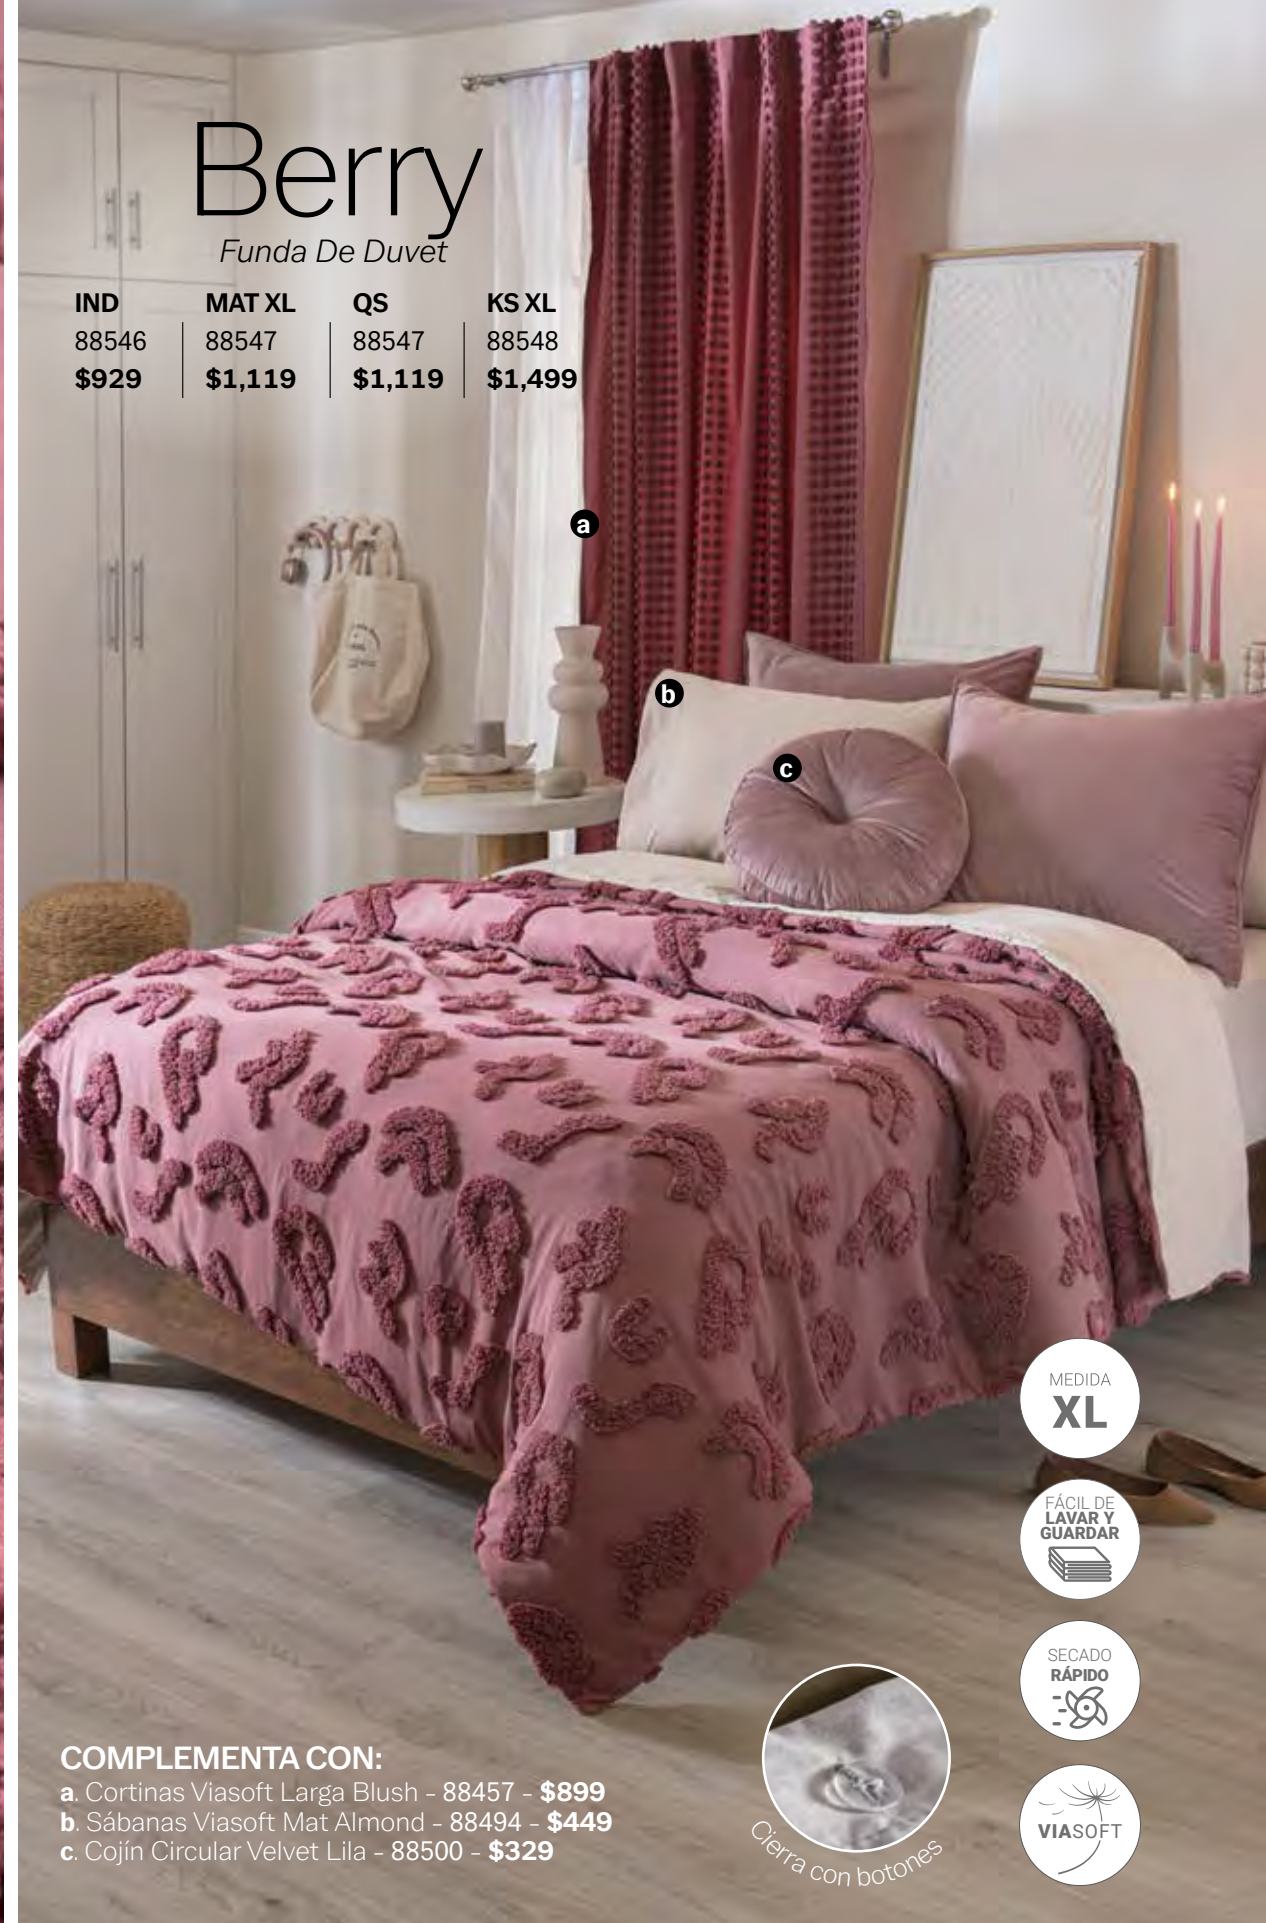

# Berry

Funda De Duvet

IND	MAT XL	QS	KS XL
88546	88547	88547	88548
<b>\$929</b>	<b>\$1,119</b>	<b>\$1,119</b>	<b>\$1,499</b>