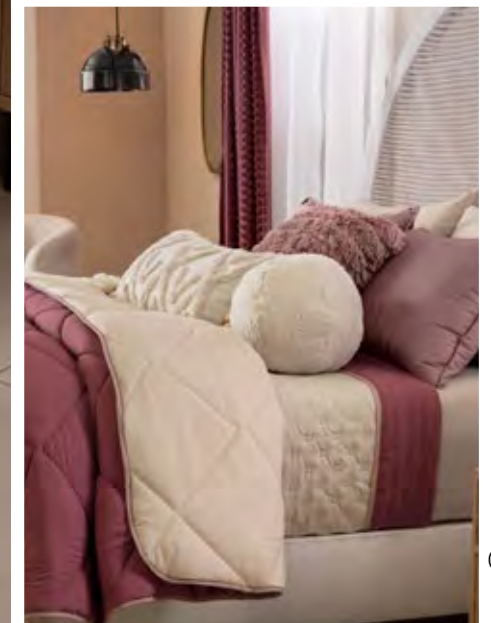

**\$899**  
Cortinas Viasoft  
Larga Blush  
88457

incluye cubrecama

Incluye fundas velvet

MEDIDA  
**XL**

**VIASOFT PLUS+**

**TEN-DEN-CIA.**

UN CUBRECAMA,  
MIL MANERAS  
DE COLOCARLO