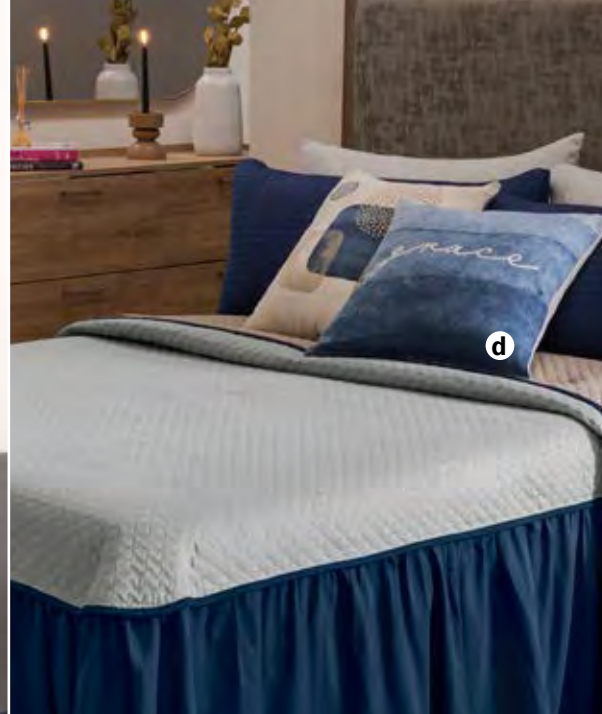

# Australia

Colcha 2 vistas

IND	MAT	KS
87803	87804	87806
<b>\$519</b>	<b>\$569</b>	<b>\$749</b>

2 VISTAS

**\$179**  
Funda De Cojín  
Velvet Gris  
36689