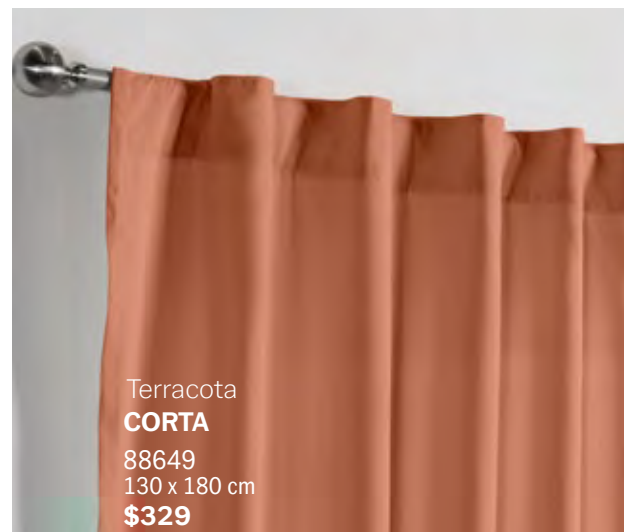

cortinas Viasoft

Combina tus cortinas y decora tus espacios

sets de piezas 2

Cubren hasta el 50% de la luz.