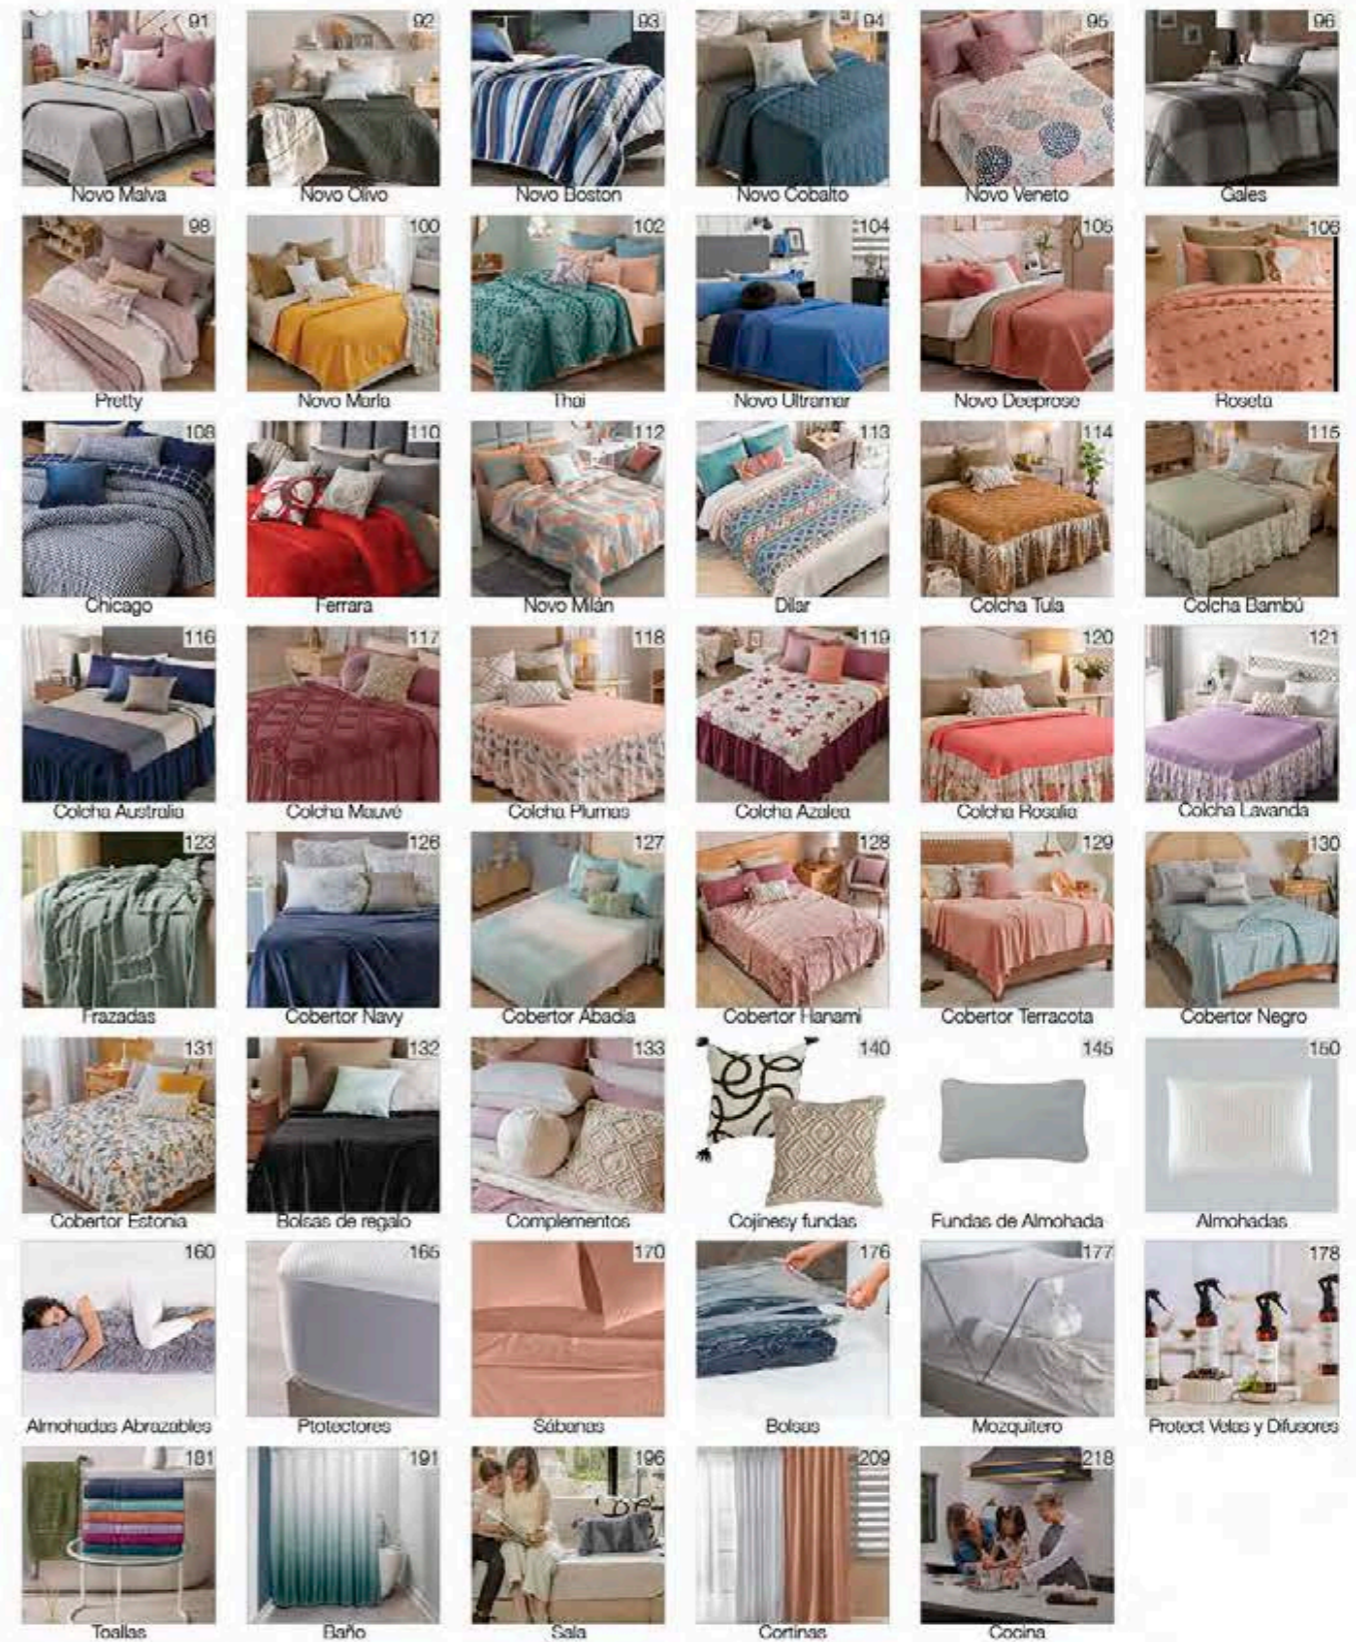

Índice *fotográfico*

Todos los diseños, marcas, avisos, nombres comerciales, derechos de autor y/o cualquier otra figura de propiedad industrial e intelectual presentes en este catálogo, son propiedad exclusiva y se encuentran protegidos a favor de sus titulares. Cualquier reproducción total o parcial de esta obra o cualquier medio, ya sean electrónicos, mecánicos o foto mecánicos, incluyendo foto copia, grabaciones magnetofónicas o cualquier sistema de almacenamiento de información, por cualquier medio, ya sea directa o a través de terceros, será reprimida a través de las acciones legales procedentes y ante las autoridades correspondientes.

*Precios sujetos a cambio sin previo aviso.
MARZO 2024 / RR / VHMx-24-01