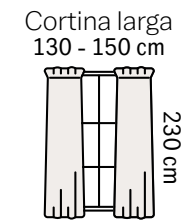

cortinas Viasoft

Combina tus cortinas y decora tus espacios

sets de piezas 2

Cubren hasta el 50% de la luz.