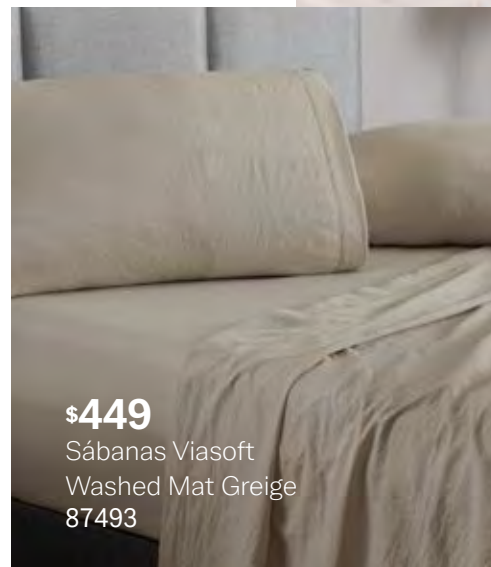

**\$449**  
Sábanas Viasoft  
Washed Mat Greige  
87493