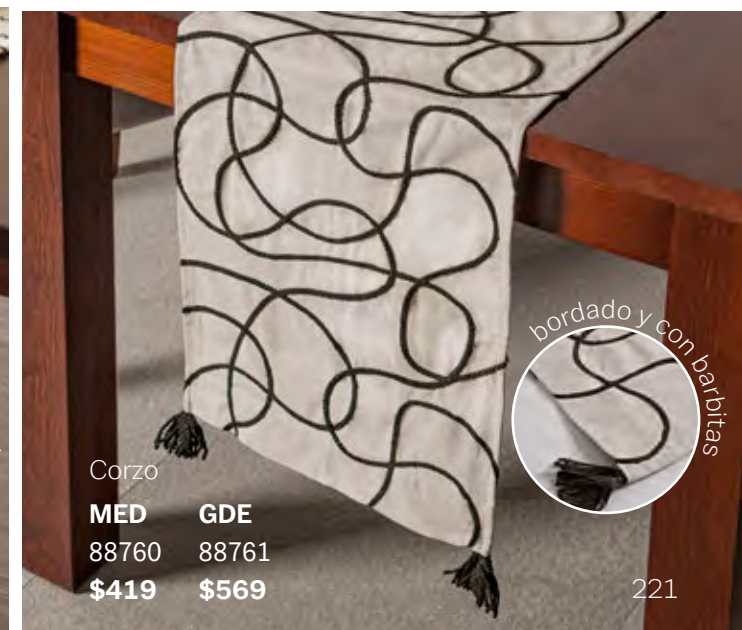

Mumbai Olivo  
**MED** **GDE**  
 88789 88790  
**\$269** **\$299**

Valencia  
**MED** **GDE**  
 88853 88854  
**\$299** **\$419**

Mumbai Siena  
**MED** **GDE**  
 87784 87785  
**\$309** **\$419**

Mumbai Beige  
**MED** **GDE**  
 42638 42639  
**\$299** **\$369**