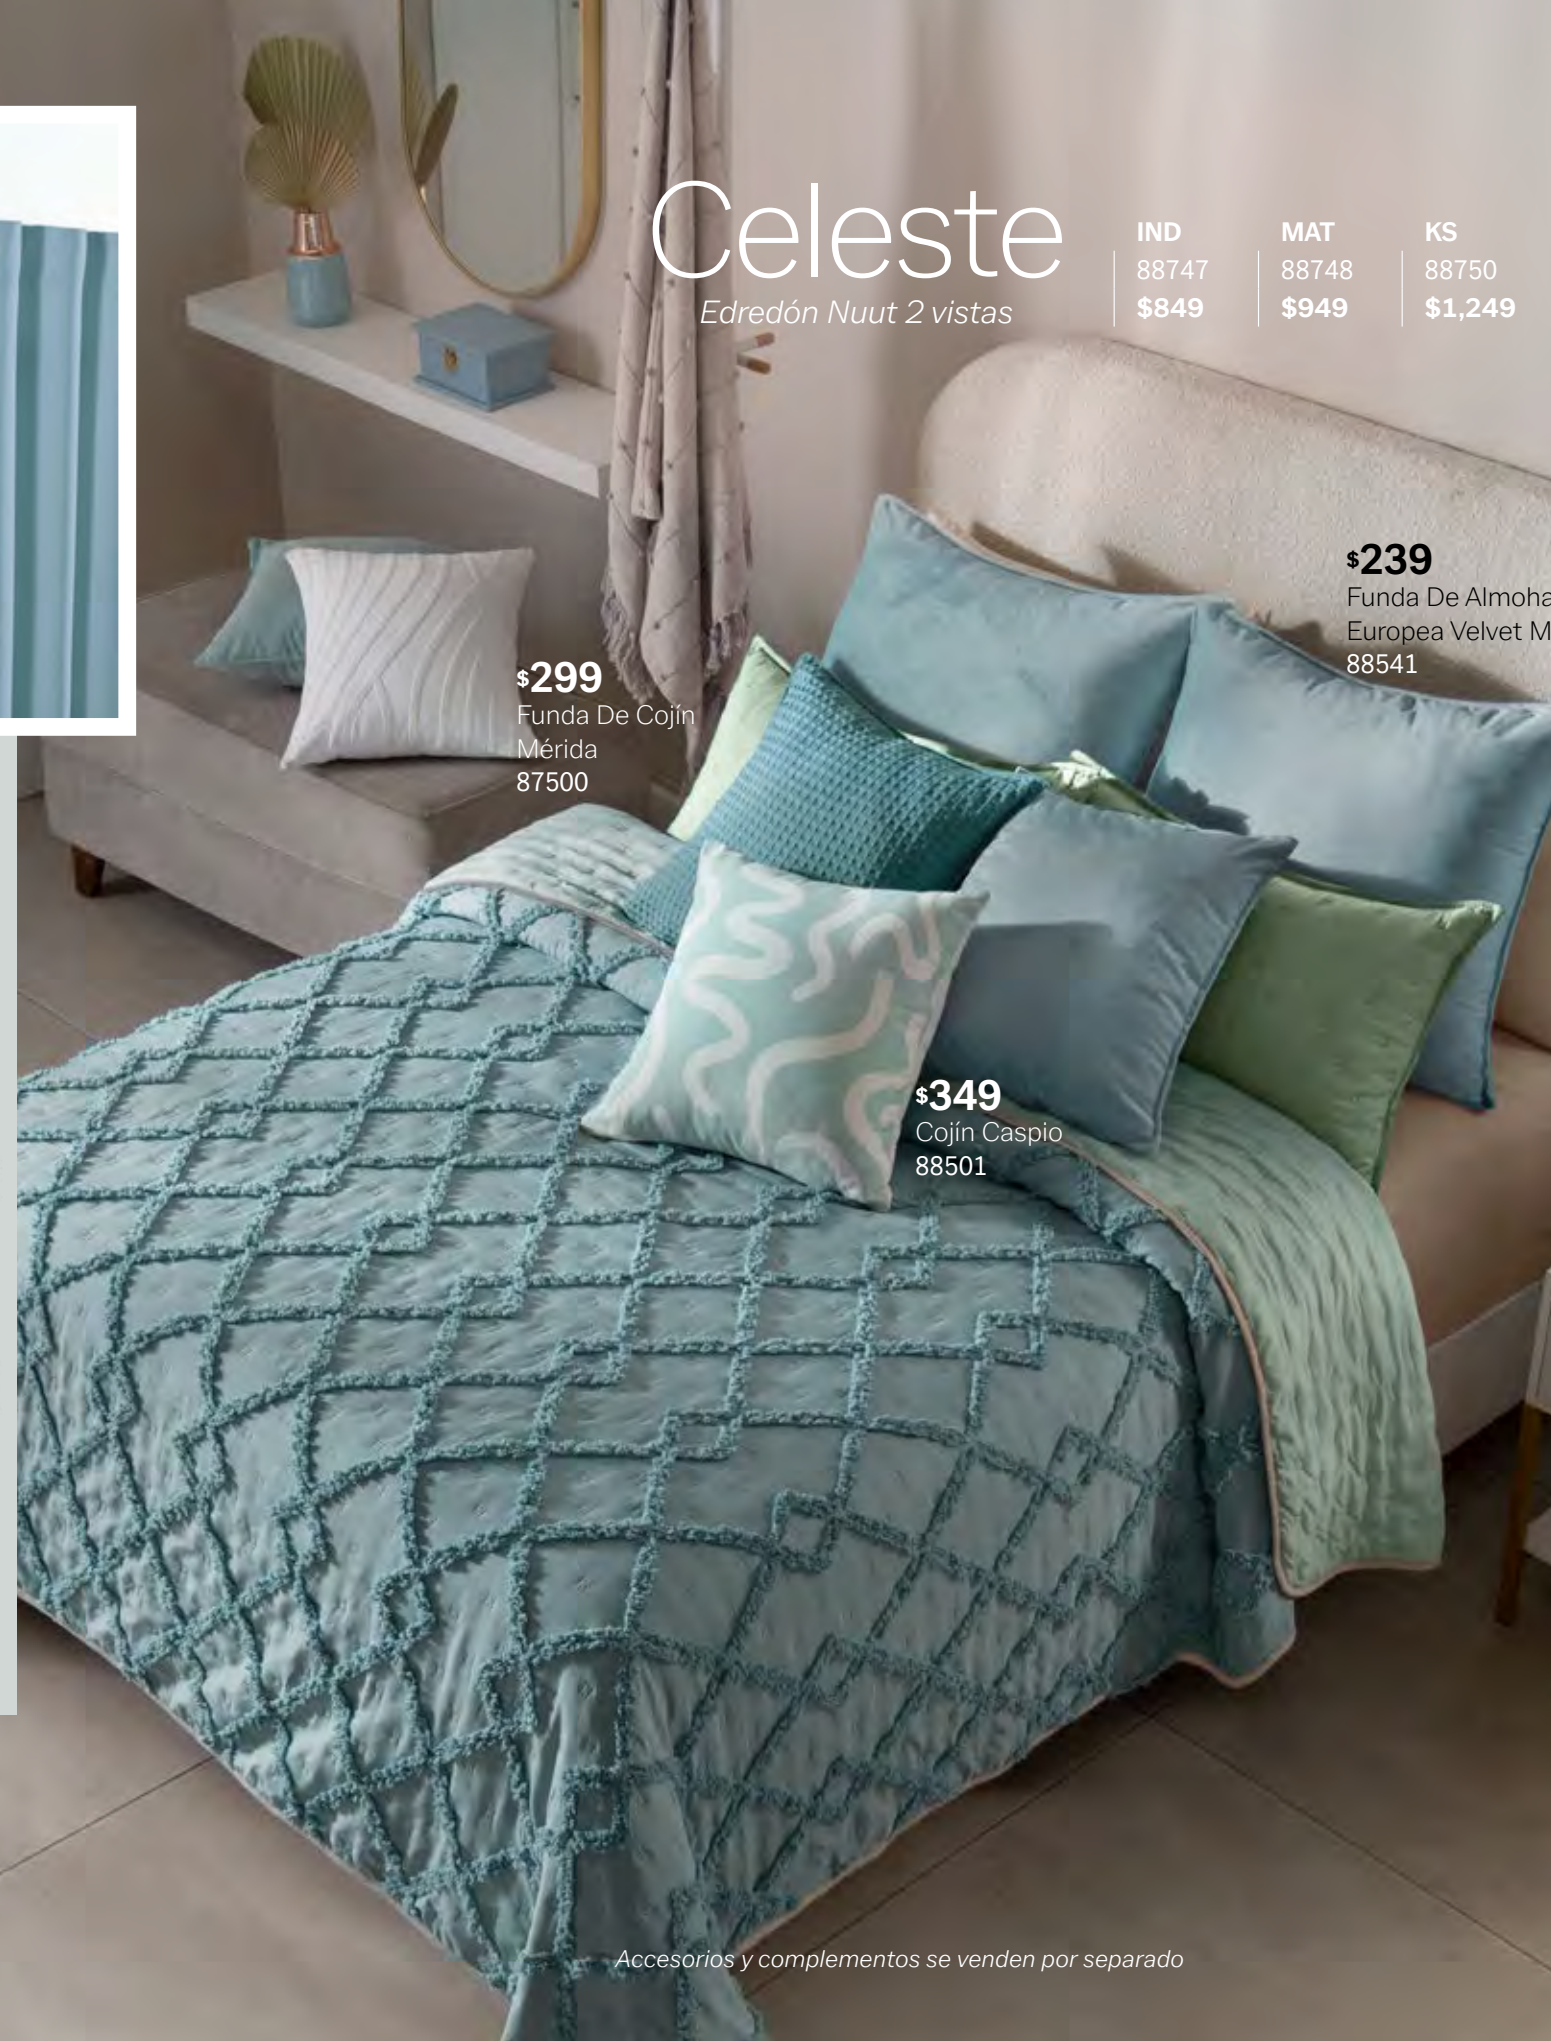

$239
Funda De Almohada
Europea Velvet Mint
88541

$299
Funda De Cojín
Mérida
87500

$349
Cojín Caspio
88501

TENDENCIA.

FÁCIL DE LAVAR Y GUARDAR

COLOR RESISTENTE

EDREDÓN ULTRADELGADO

edredones