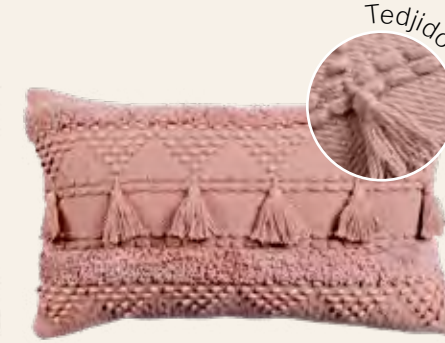

Mumbai Sand
88588 - $309
50 x 30 cm