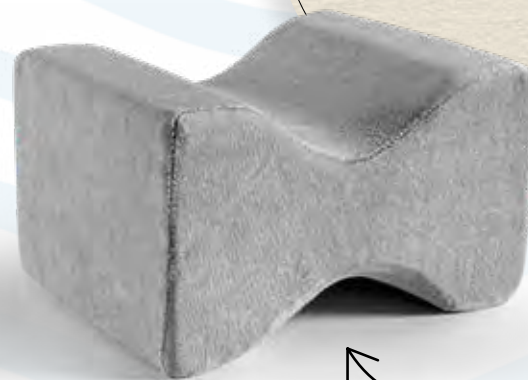

Ideal para mujeres **embarazadas**

Brinda **soporte** a la parte baja del cuerpo, ayudando a **alinear correctamente** tus **piernas, cadera y columna vertebral**.