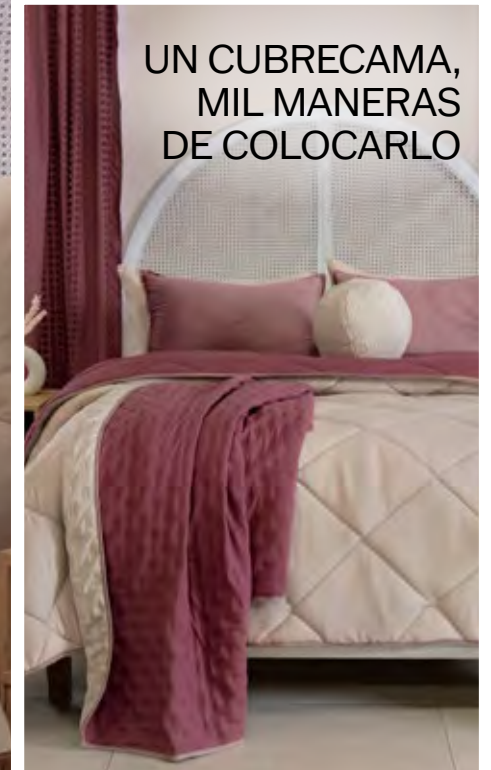

**\$899**  
Cortinas Viasoft  
Larga Blush  
88457

incluye cubrecama

Incluye fundas velvet

MEDIDA  
**XL**

**VIASOFT PLUS+**

**TEN-DEN-CIA.**

UN CUBRECAMA,  
MIL MANERAS  
DE COLOCARLO