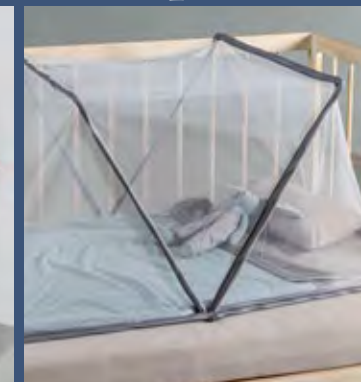

## Duerme tranquilo *sin mosquitos*

Ideal para viajes,  
fácil de guardar

Mosquitero Plegable Gris

BABY	IND	MAT
87282	87281	88885
125 x 70 x 50 cm	190 x 90 x 80 cm	190 x 130 x 80 cm
<b>\$369</b>	<b>\$539</b>	<b>\$599</b>