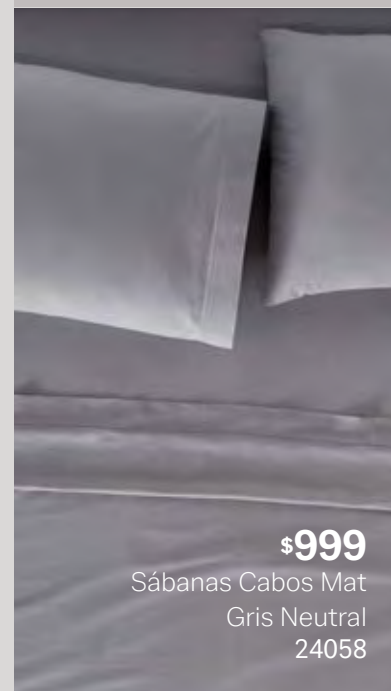

$999

Sábanas Cabos Mat
Gris Neutral
24058

b