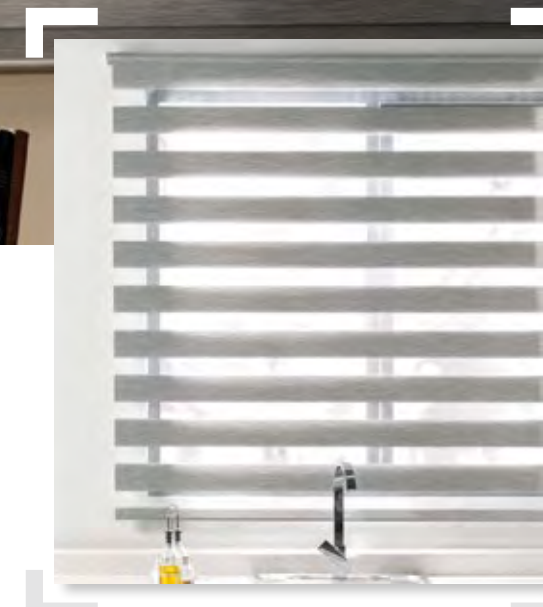

sets de piezas **2**

cortinas ravenna

cubren hasta el 60% de la luz

$1,199
Cortinas Ravenna
Larga Marfil
63932

$1,199
Cortinas Ravenna
Larga Gris Glaciar
87836

$1,199
Cortinas Ravenna
Larga Kaki
87835

sujetadores de cortinas

sets de piezas **2** **$149**
87624

Fácil de usar

No requiere herramienta

Colócalo en tu cortina para no perderlo

dale estilo a tus cortinas con el sujetador de imán

cortinas dúo

Fácil de instalar
Conoce los pasos para instalarla

DÍA Y NOCHE

cubren del el 30% al 60% de la luz

efecto eclipse

Regula la luz que entra a tu cuarto logrando un efecto de doble oscuridad o de alta luminosidad

Cortina Duo

64136 - **$1,119**
150 x 130 cm

87438 - **$1,349**
150 x 160 cm