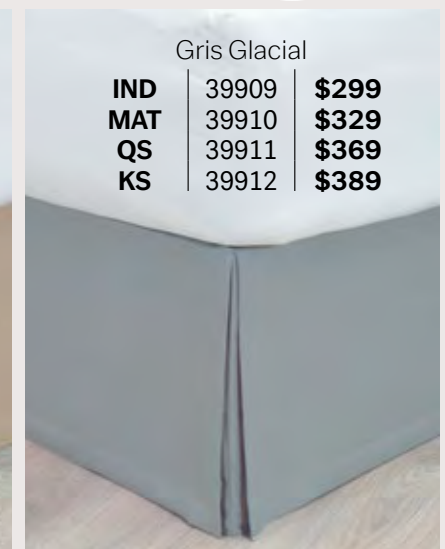

Adornos Religiosos

Añade tus accesorios favoritos para reflejar tu estilo y personalidad.

Tapetes decorativos

Disfruta sus suaves texturas y diseños únicos

Rodapiés

No necesitas quitar el colchón

Solamente levántalo fija las esquinas del rodapié con velcro y ¡listo!

Fácil de instalar