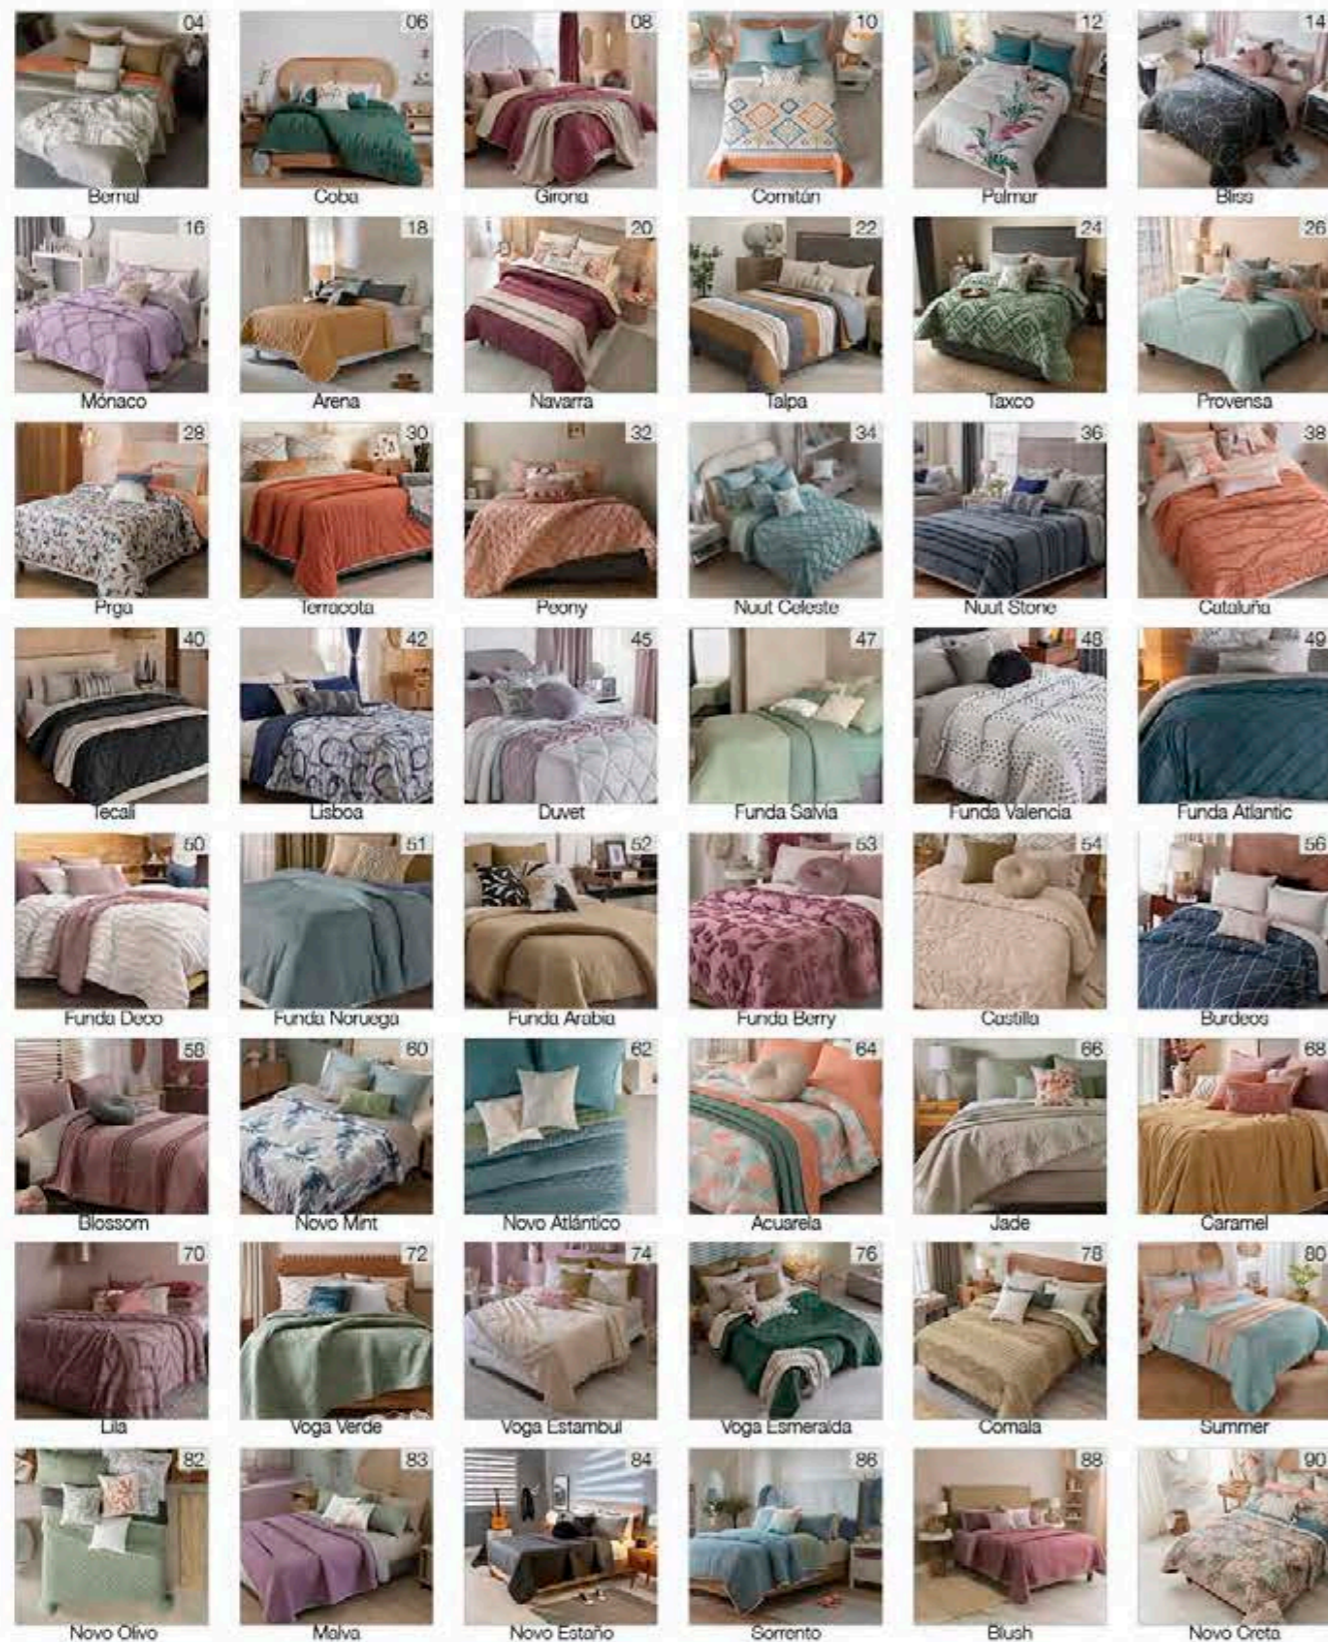

Índice *fotográfico*

Todos los diseños, marcas, avisos, nombres comerciales, derechos de autor y/o cualquier otra figura de propiedad industrial e intelectual presentes en este catálogo, son propiedad exclusiva y se encuentran protegidos a favor de sus titulares. Cualquier reproducción total o parcial de esta obra o cualquier medio, ya sean electrónicos, mecánicos o foto mecánicos, incluyendo foto copia, grabaciones magnetofónicas o cualquier sistema de almacenamiento de información, por cualquier medio, ya sea directa o a través de terceros, será reprimida a través de las acciones legales procedentes y ante las autoridades correspondientes.

*Precios sujetos a cambio sin previo aviso.
MARZO 2024 / RR / VHMx-24-01