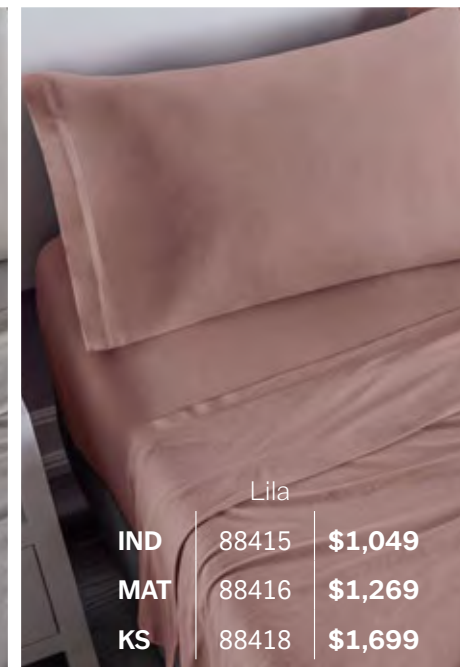

Lila

IND	88415	$1,049
MAT	88416	$1,269
KS	88418	$1,699

TECNOLOGÍA ÚNICA QUE

Ayuda a proteger de **bacterias, hongos, moho y ácaros**, además previene malos olores.

Salud y protección para los tuyos

VIALIFRESH

IND	23648	$899
MAT	23649	$1,099
QS	24751	$1,199
KS	23650	$1,449