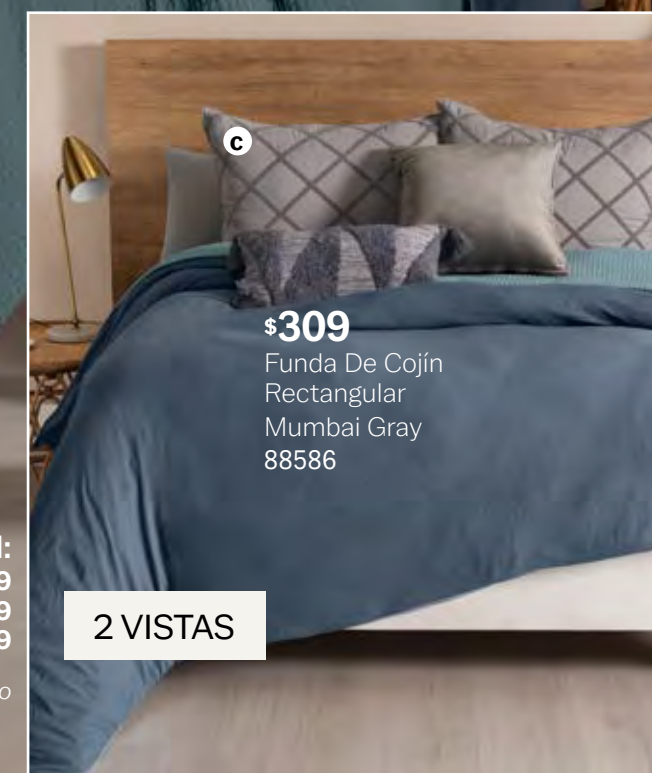

c

$309

Funda De Cojín
Rectangular
Mumbai Gray
88586

2 VISTAS