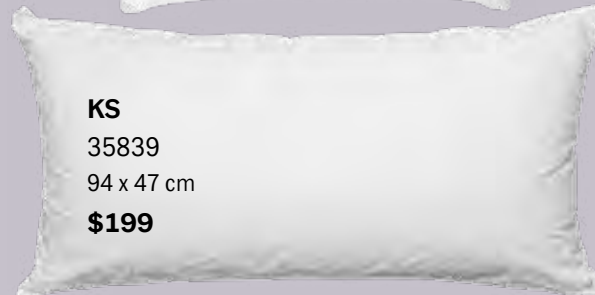

KS
35839
94 x 47 cm
$199