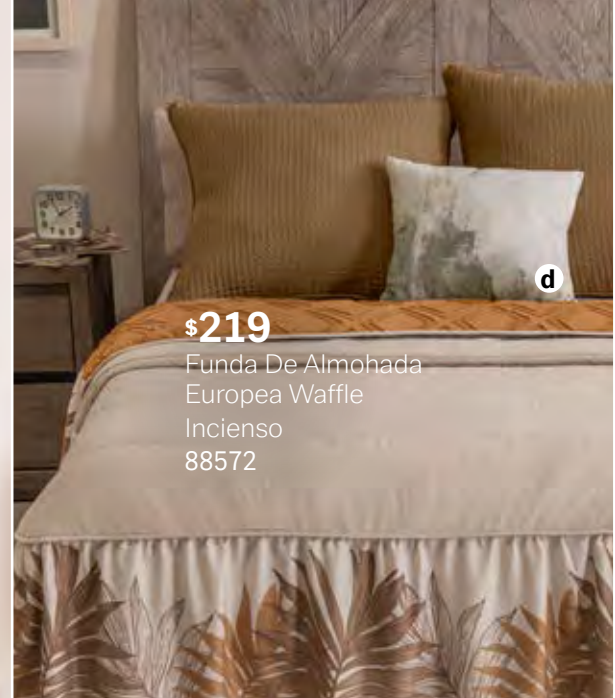

Tula

Colcha 2 vistas

MAT	KS
87412	87414
$899	$1,199

$219

Funda De Almohada
Europea Waffle
Inciense
88572

2 VISTAS