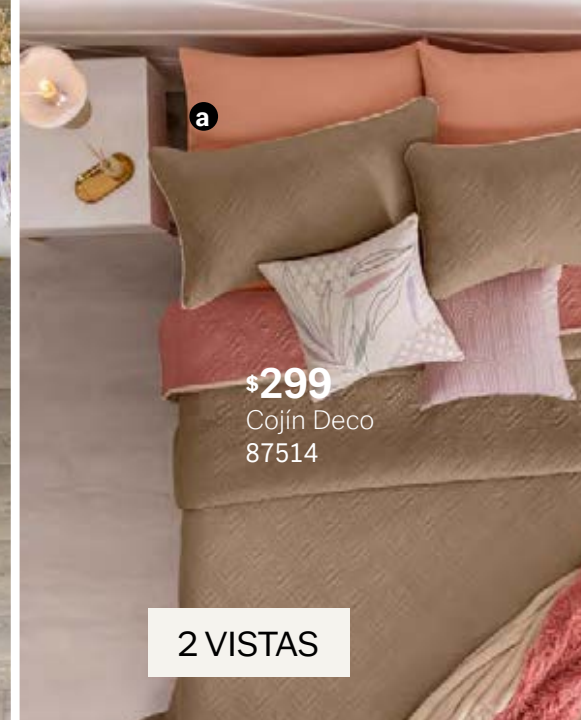

# Deep Rose

Edredón Novo 2 vistas

IND	MAT	QS	KS
43863	43864	43865	43866
\$389	\$419	\$519	\$539

**\$299**  
Cojín Deco  
87514

2 VISTAS

**\$1,049**

Edredón Qs/Mat XI  
Duvet  
86836

*Una cama más pachoncita*