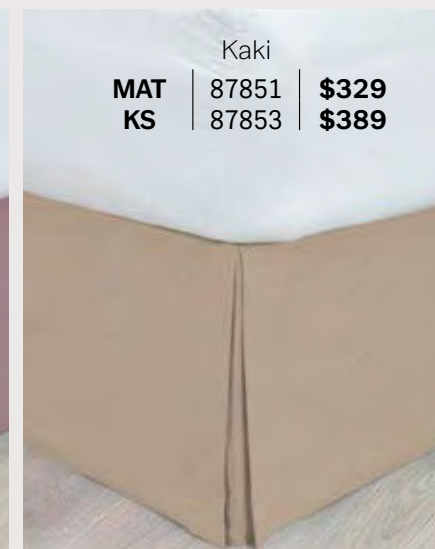

Adornos Religiosos

Añade tus accesorios favoritos para reflejar tu estilo y personalidad.

Tapetes decorativos

Disfruta sus suaves texturas y diseños únicos

Rodapiés

No necesitas quitar el colchón

Solamente levántalo fija las esquinas del rodapié con velcro y ¡listo!

Fácil de instalar