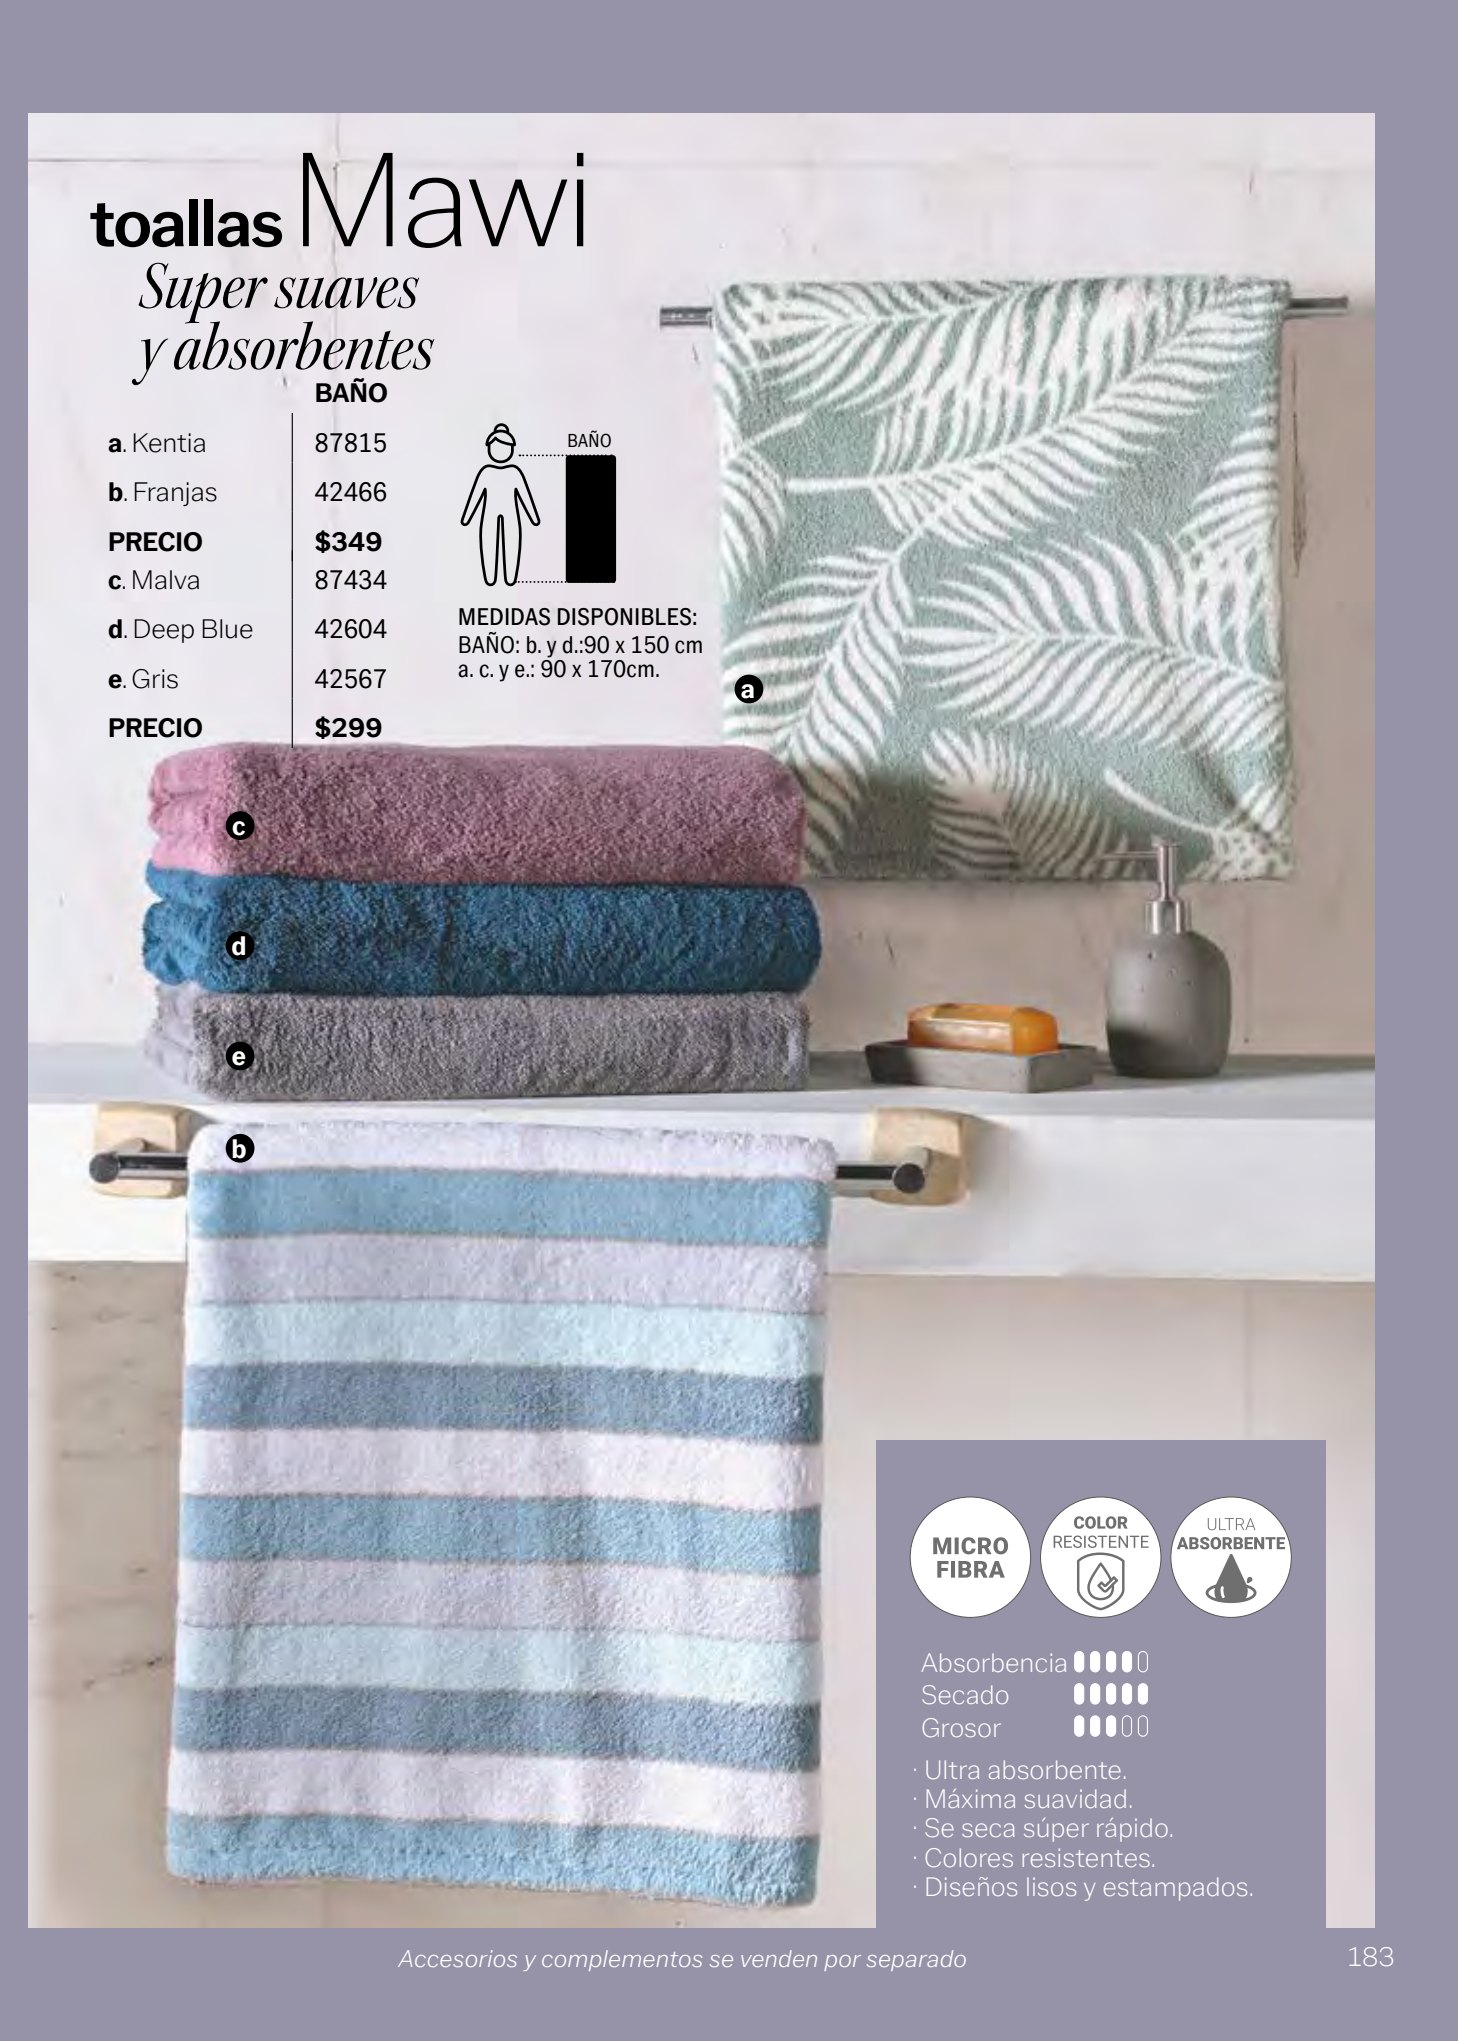

Absorbencia ●●●●●
Secado ●●●●●
Grosor ●●●●●

- Ultra absorbente.
- Máxima suavidad.
- Se seca súper rápido.
- Colores resistentes.
- Diseños lisos y estampados.