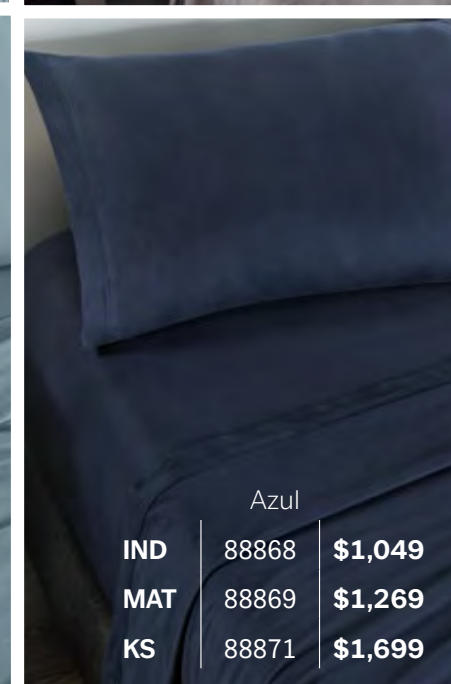

Azul

IND	88868	\$1,049
MAT	88869	\$1,269
KS	88871	\$1,699

Almond

IND	88775	\$1,049
MAT	88776	\$1,269
KS	88778	\$1,699

Jgo. de sábanas IND incluye: 1 funda de almohada, 1 sábana plana y 1 sábana de cajón.  
Jgo de sábanas MAT, QS y KS incluye: 2 fundas de almohada, 1 sábana plana y 1 sábana de cajón.