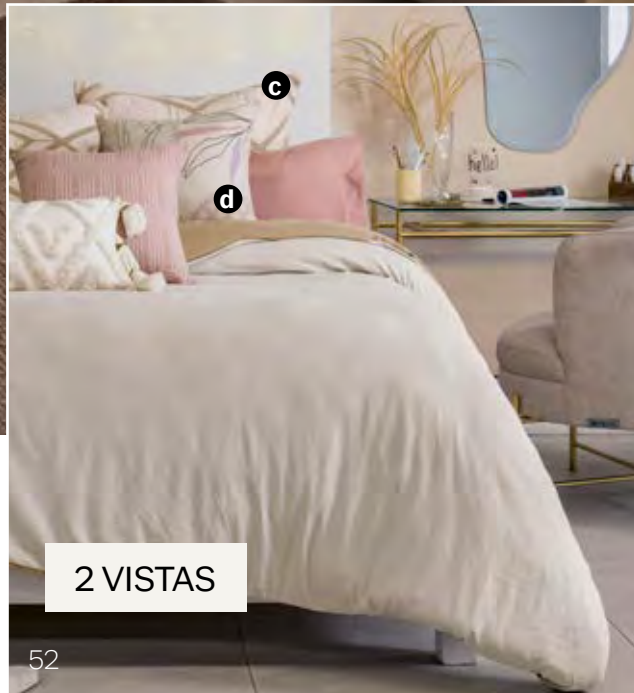

# Arabia

Funda De Duvet

MAT XL	QS	KS XL
87818	87818	88658
225 x 235 cm	225 x 235 cm	290 x 235 cm
<b>\$599</b>	<b>\$599</b>	<b>\$799</b>

**\$599**

Cojines Trento  
88802

2 VISTAS

Acabado tipo lino

Cierra con botones