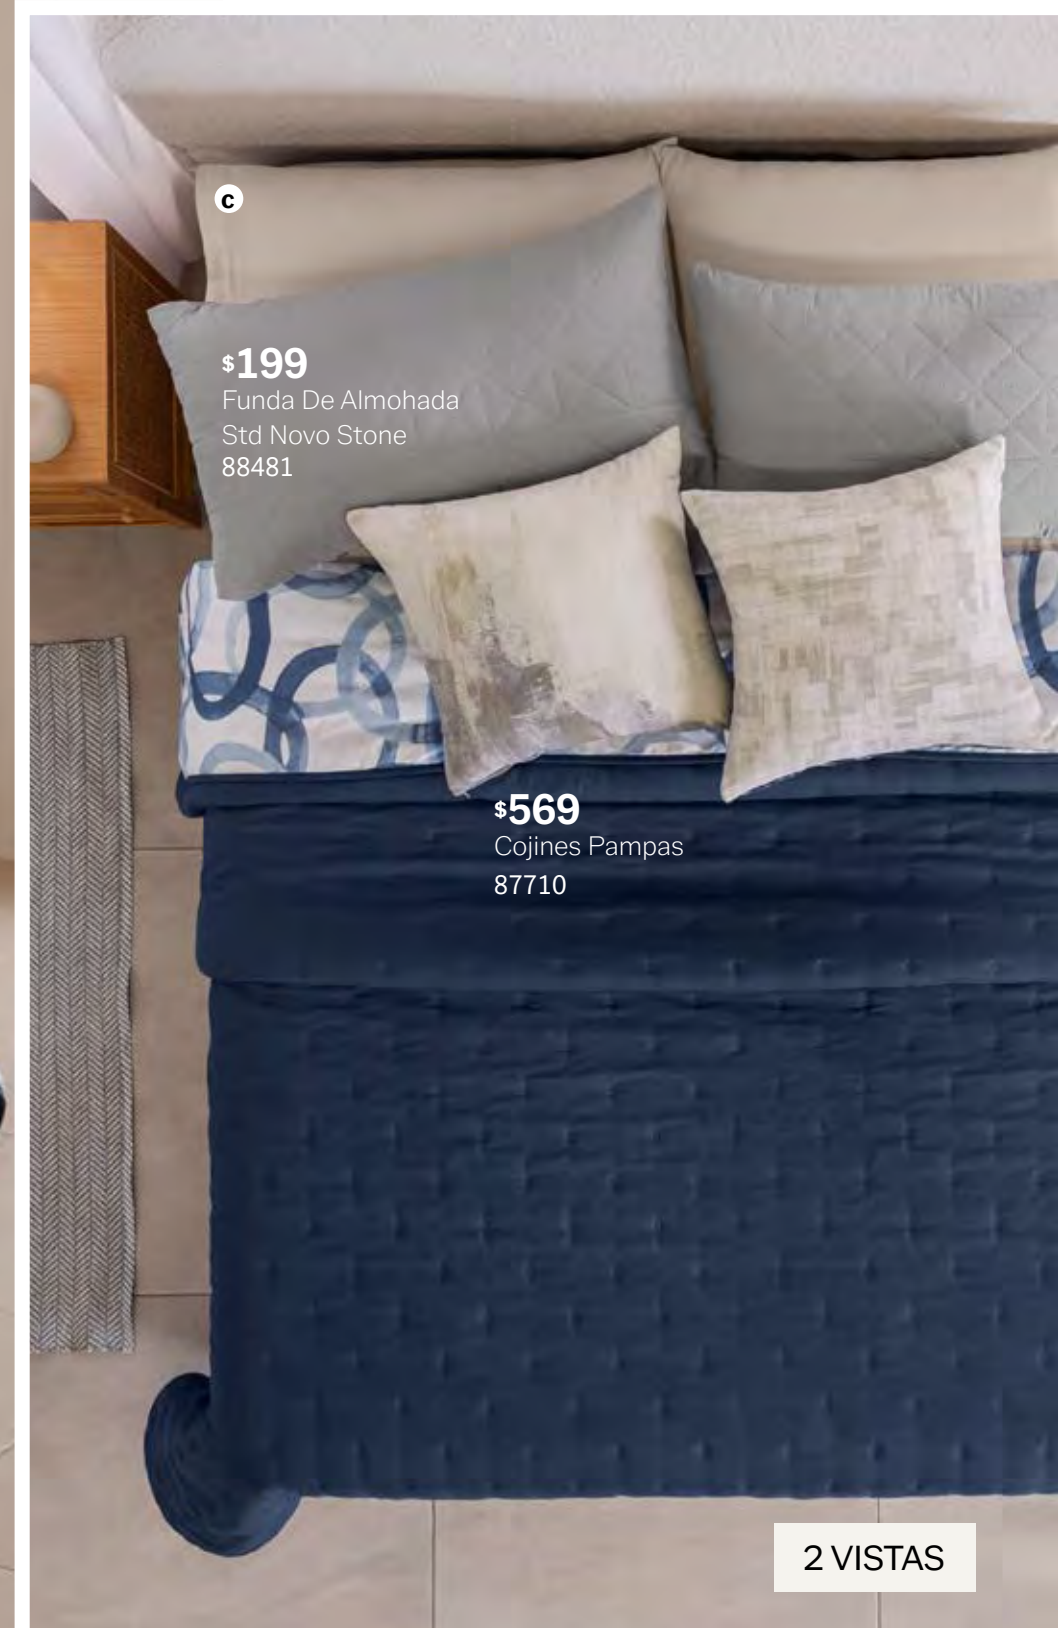

c

$199

Funda De Almohada
Std Novo Stone
88481

$569

Cojines Pampas
87710

2 VISTAS