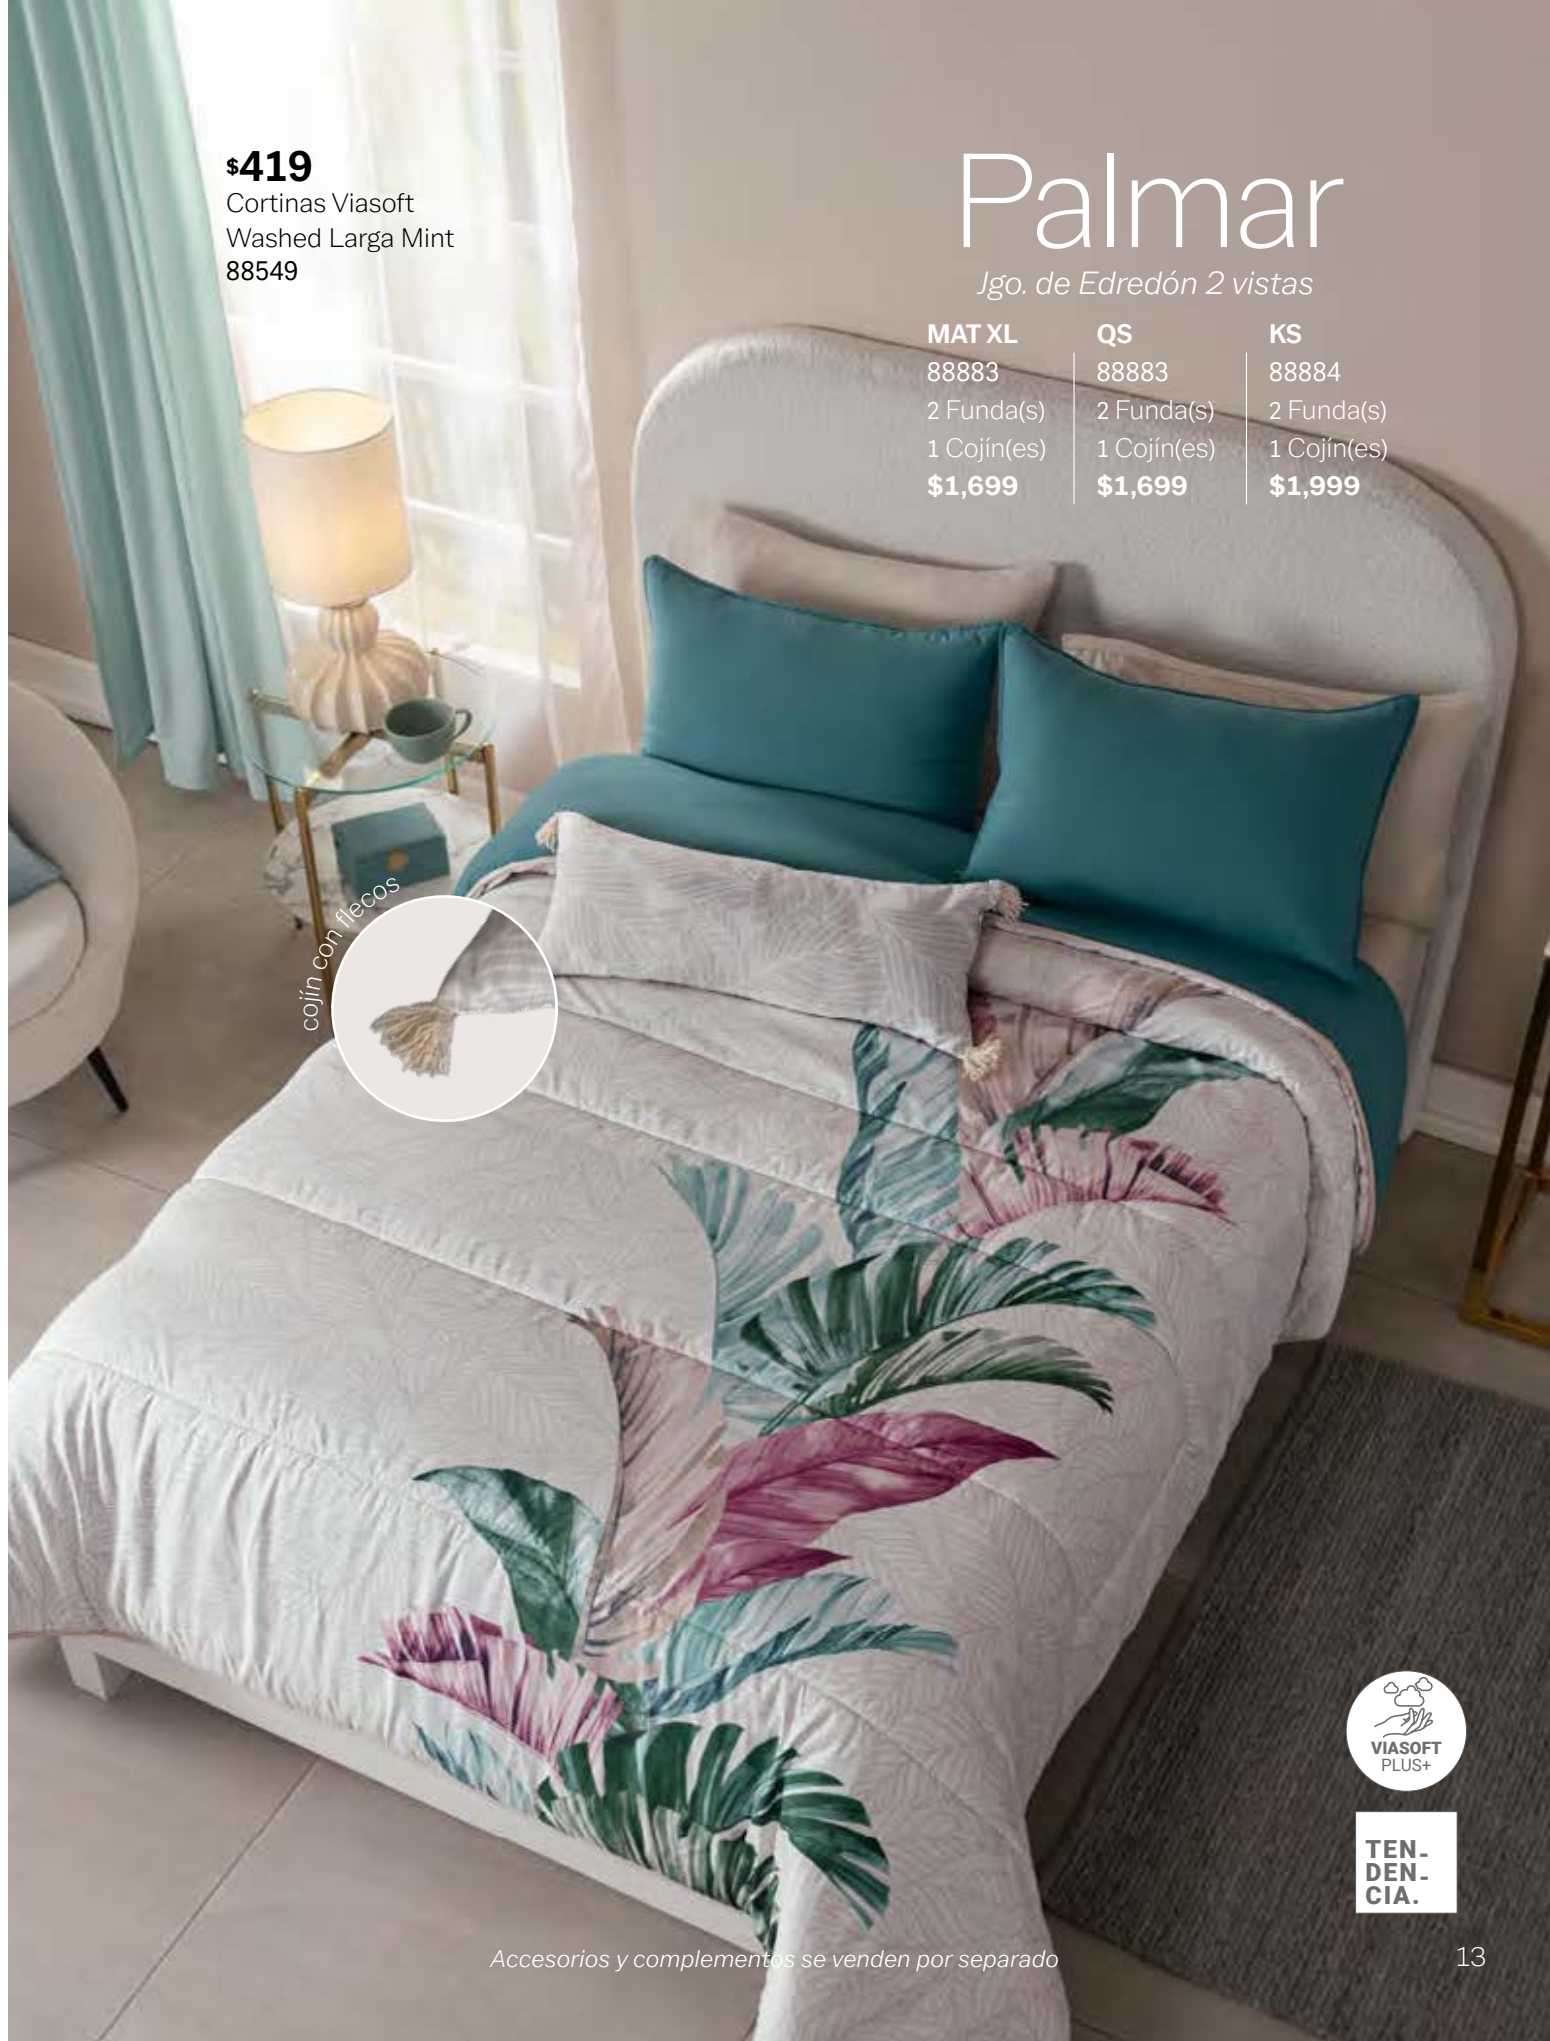

**2 VISTAS**

**\$239**  
Funda De Almohada  
Europea Velvet Lila  
87515

**\$419**  
Cortinas Viasoft  
Washed Larga Mint  
88549

**Palmar**

*Jgo. de Edredón 2 vistas*

MAT XL	QS	KS
88883	88883	88884
2 Funda(s)	2 Funda(s)	2 Funda(s)
1 Cojín(es)	1 Cojín(es)	1 Cojín(es)
<b>\$1,699</b>	<b>\$1,699</b>	<b>\$1,999</b>