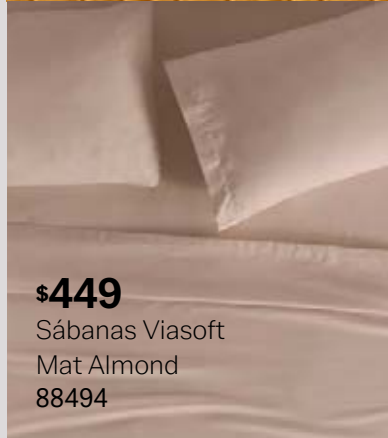

275 x 115 cm

**\$2,199**

incluye cubrecama

**\$449**

Sábanas Viasoft  
Mat Almond  
88494

**b**

2 VISTAS

**a**