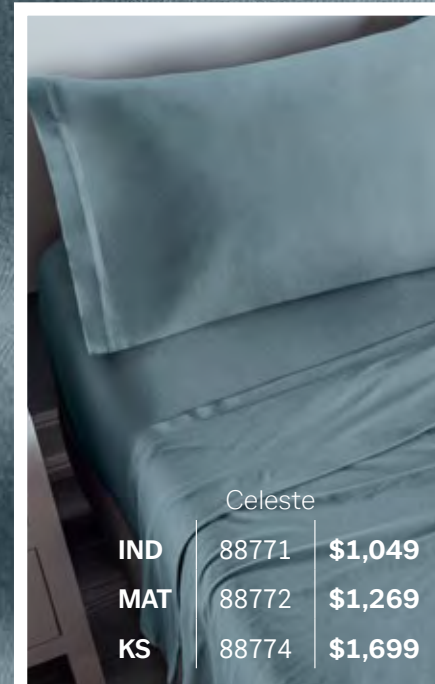

¡renueva tus fundas!

sets de piezas 2

STD	36137	$269
KS	36138	$349

STD	36127	$269
KS	36128	$349

Celeste

IND	88771	$1,049
MAT	88772	$1,269
KS	88774	$1,699