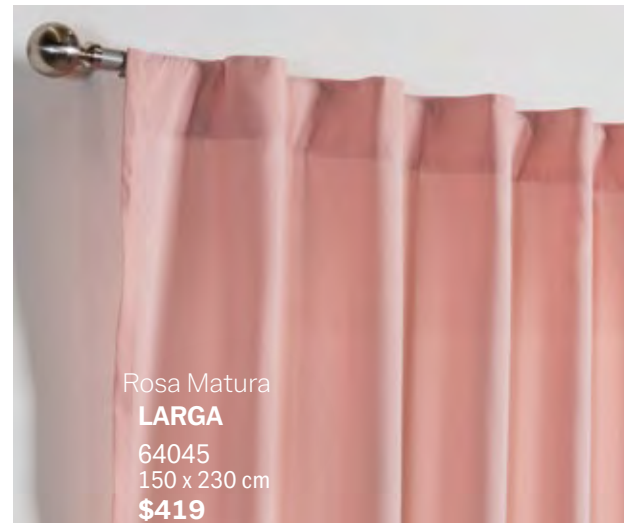

cortinas Viasoft

Combina tus cortinas y decora tus espacios

sets de piezas 2

Cubren hasta el 50% de la luz.