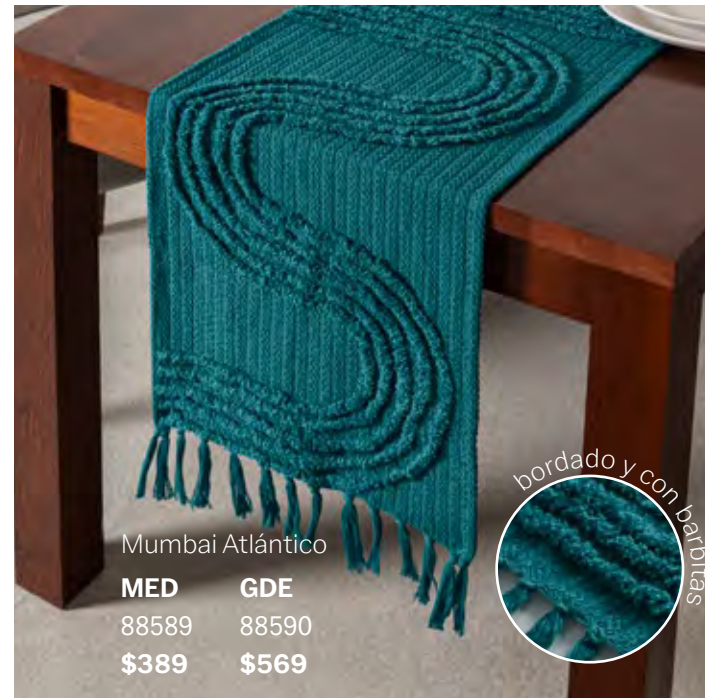

Mumbai Atlántico
MED **GDE**
88589 88590
$389 **$569**