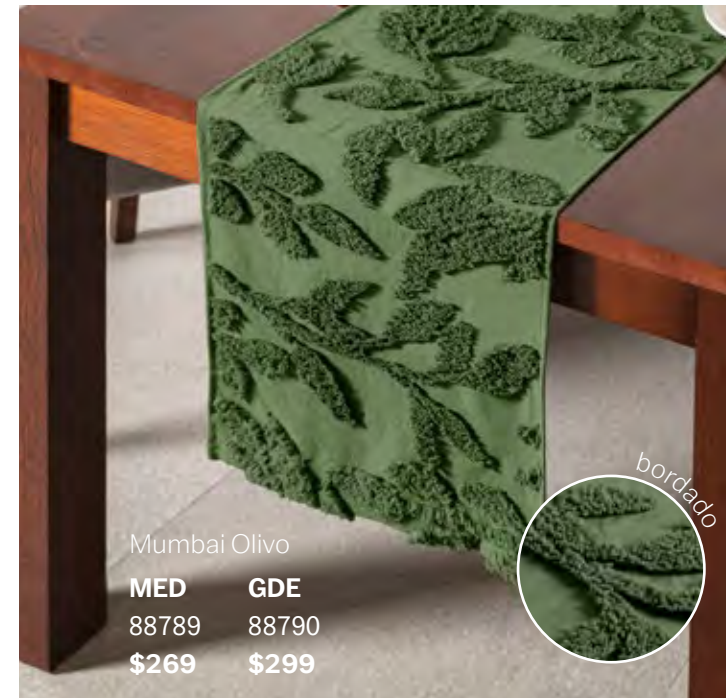

Mumbai Olivo
MED **GDE**
88789 88790
$269 **$299**