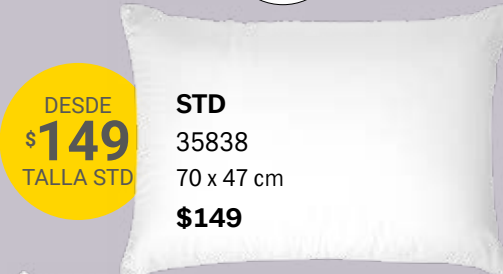

rellenos

Para tus fundas decorativas
*Puedes lavarla en casa y usar secadora

DESDE
$149
TALLA STD

STD
35838
70 x 47 cm
$149