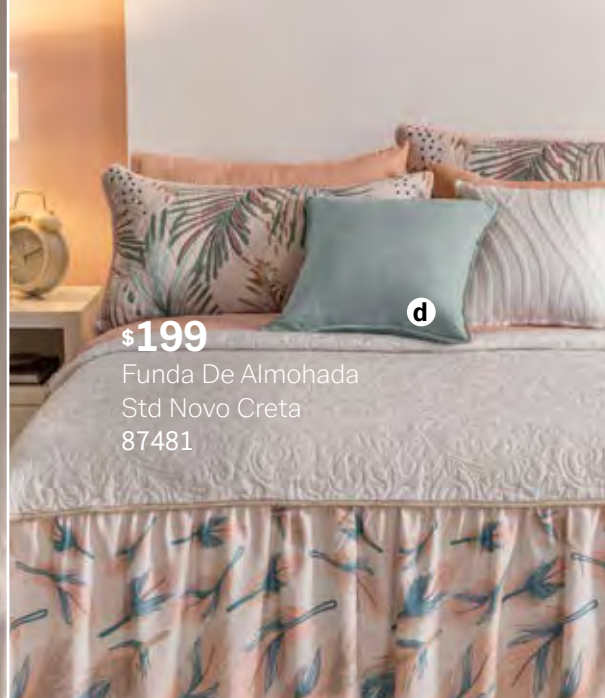

Plumas

Colcha 2 vistas

IND	MAT	KS
86723	86724	86726
$649	$669	$899

$199

Funda De Almohada
Std Novo Creta
87481

d

2 VISTAS