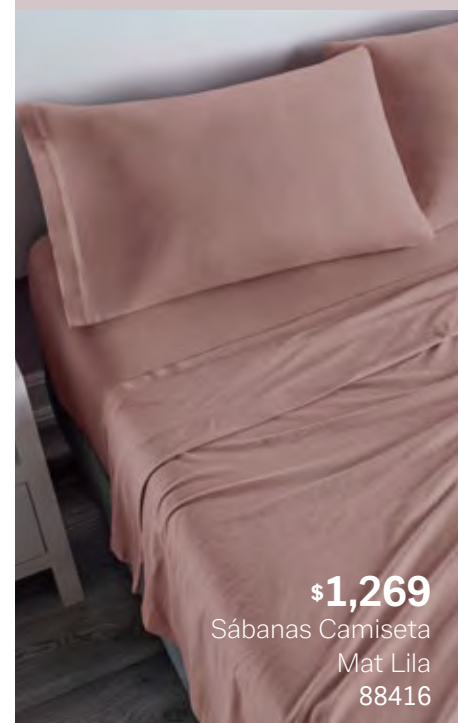

$1,269
Sábanas Camiseta
Mat Lila
88416

$199
Funda De Almohada
Std Novo Blush
87741