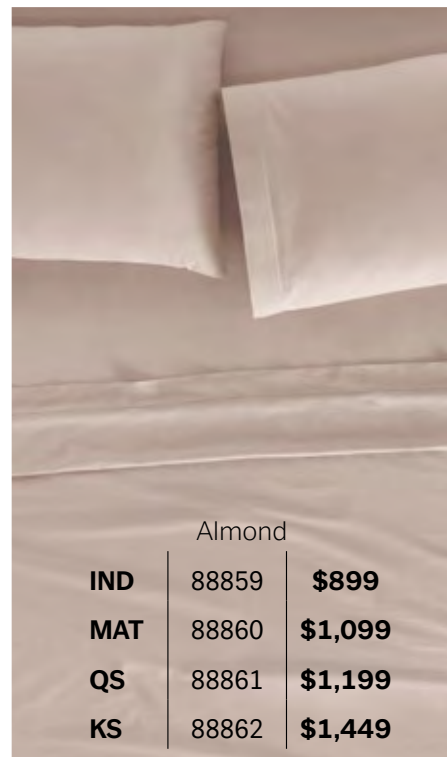

Almond

IND	88859	\$899
MAT	88860	\$1,099
QS	88861	\$1,199
KS	88862	\$1,449

Menta

IND	24050	\$849
MAT	24051	\$999
QS	24052	\$1,119
KS	24053	\$1,349

Cubre colchones más altos

Tejido de camiseta