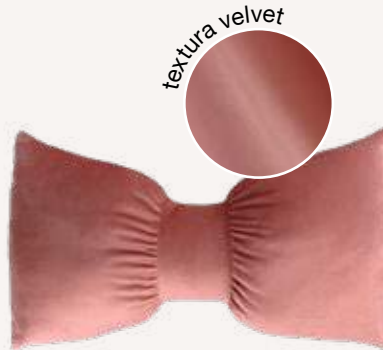

Cojín Moño Deep Rose
87510 - **$219**
50 x 30 cm

texturas para
complementar
su habitación