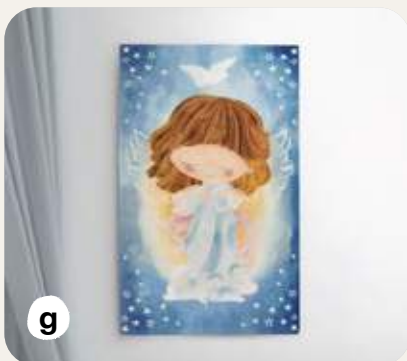

accesorios

e. Sleep Bag 2-4 años Rex
87911 **\$599**

f. Sleep Bag 2-4 años Cute
87912 **\$699**

g. Cuadro Angelito
87577 **\$135**

h. Cobertor Baby Ligero Carriola
Sweet Dino
87822 **\$239**

Glosario de iconos