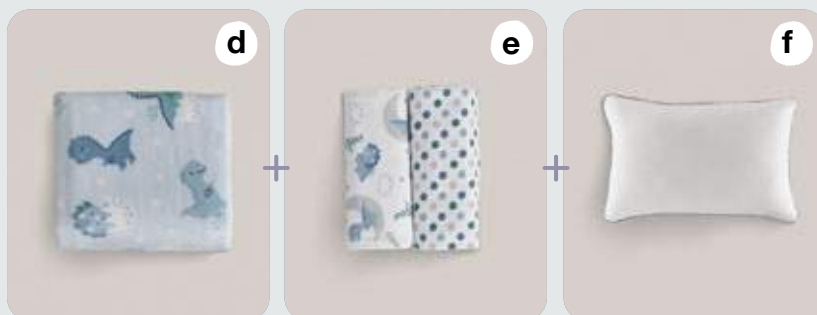

kit de regalo rex

87957 / $569

- d. 1 Cobertor Ligerito carriola Rex
- e. 2 Sabanitas de franela Dinosaurios
- f. 1 Almohada Pocket