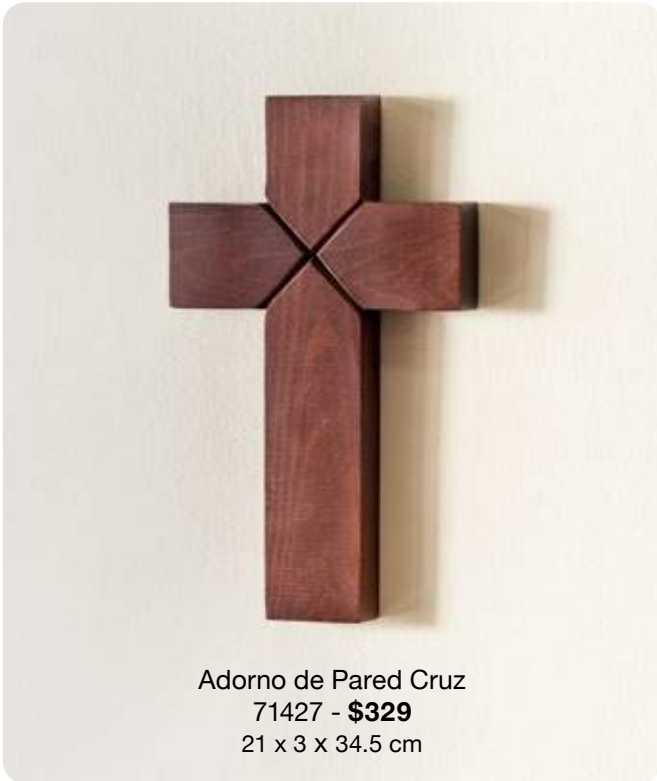

series de luces

\$389
Serie de Luces
Estrellas
71412
220 cm
Requiere 3 baterías
AA no incluidas

\$165
Serie de Luces
Nápoles
87235
502 cm
Requiere 3 baterías
AA no incluidas

adornos luminosos

comple
mentos

para iluminar y llenar de color tus espacios favoritos

escanea y
¡míralos en acción!

adornos de pared

el detalle ideal para la recámara de tu bebé

Adorno de Pared Cruz
71427 - **\$329**
21 x 3 x 34.5 cm

Cuadro Angelito
87577 - **\$135**
23.4 x 14.6 x 1.2 cm