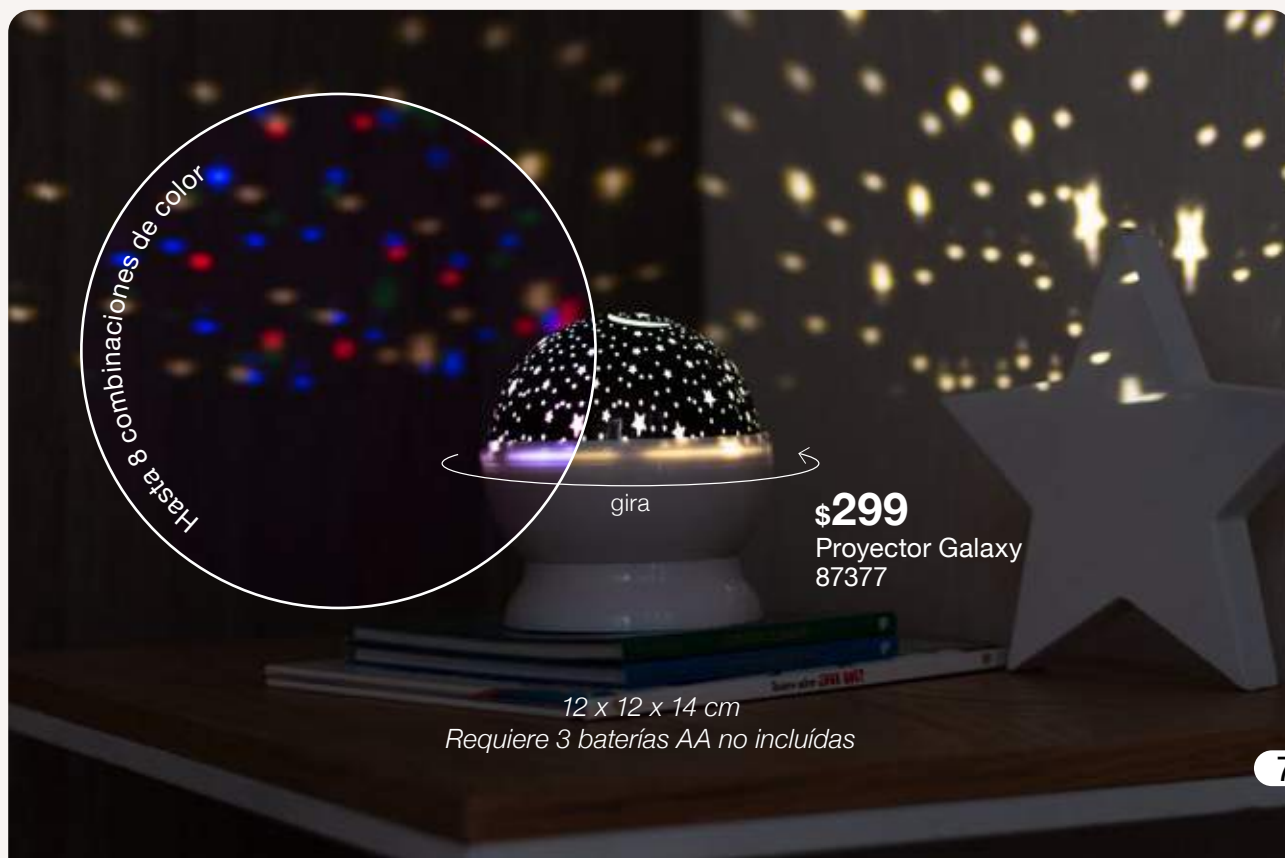

adornos luminosos

comple
mentos

para iluminar y llenar de color tus espacios favoritos

escanea y
¡míralos en acción!